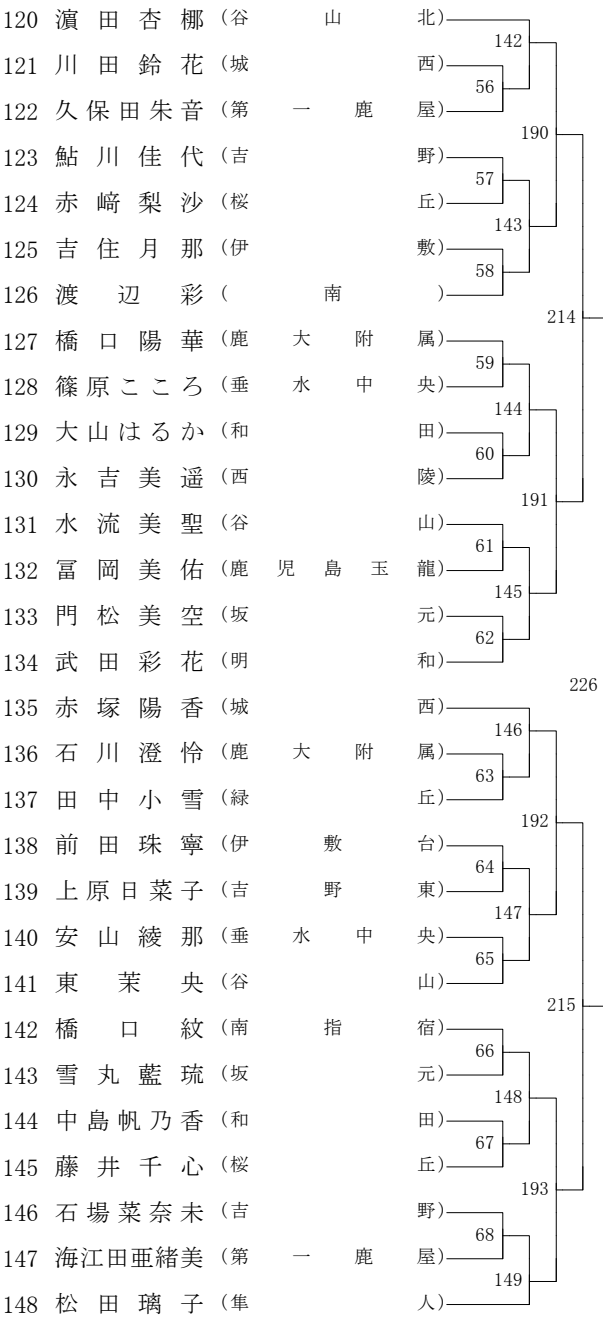

2019年度 中学生 男子 :バドミントン

2019年度 中学生 女子 :バドミントン

第1ブロック

第2ブロック

第3ブロック

第4ブロック

- 47 奥前松津玉栗辻秋江重入二市永新中霜小宮中上稲中平田中小松飯内門瀬菅木前宮山川中西荒小曾馬山
- 48 原田下々々泉山山口久来宮園田村島出湊下森元島石丸間齊平元村之口野村里路村岡武薄山場根
- 49 七美桜美詩恵里心愛遙由莉紀有仁麻梨緒友直里優音心侑風柚心真千真花幡莉菜本李智心里穂り優う
- 50 花海結來和織実桜奈渚凛楓樹那惠美湖奈美珠輝衣遊那か采沙佑芽羽彩晴結純綾奈綾音美音夢希ん苗は
- 51 (皇)
- 52 (伊)
- 53 (南)
- 54 (吉)
- 55 (種)
- 56 (伊)
- 57 (志)
- 58 (谷)
- 59 (立)
- 60 (吉)
- 61 (大)
- 62 (市)
- 63 (谷)
- 64 (西)
- 65 (坂)
- 66 (国)
- 67 (和)
- 68 (谷)
- 69 (鹿)
- (南)
- (第)
- (桜)

第8ブロック

第1ブロック

第2ブロック

第3ブロック

第4ブロック

第1ブロック

第2ブロック

第3ブロック

第4ブロック

第5ブロック

第6ブロック

第7ブロック

第8ブロック

第1ブロック

第2ブロック

第3ブロック

第4ブロック

第5ブロック

第6ブロック

第7ブロック

179	堂園	みとせ	(皇徳寺)	158
180	春口	桜	(鹿大附属)	83
181	前美	羽	(吉野)	198
182	橋野	音々	(桜丘)	84
183	古賀	心晴	(吉野東)	159
184	堀口	優海	(牧園)	85
185	中馬	莉音	(垂水中央)	218
186	古垣	楓華	(緑丘)	86
187	牧野	香	(鹿児島玉龍)	160
188	松本	七海	(南)	87
189	有村	実咲樹	(志學館)	199
190	碓本	愛美	(大和)	88
191	重久	愛凜	(伊敷)	161
192	奥結	菜	(和田)	89
193	有水	小春	(伊敷台)	228
194	岡積	璃奈	(明和)	90
195	黒岩	加純	(南指宿)	162
196	塩満	愛音	(緑丘)	91
197	前田	梨名	(吉野東)	200
198	松野	下璃桜	(立神)	92
199	坂元	真知	(南)	163
200	瀬戸山	凜菜	(山田)	93
201	前田	りお	(桜丘)	219
202	本村	星優	(田崎)	94
203	新森	美月	(吉野)	164
204	出口	音彩	(第一鹿屋)	95
205	前畑	来夢	(和田)	201
206	久保田	遥菜	(坂元)	96
207	西岡	ひよな	(谷山)	165
208	永山	彩央	(城西)	