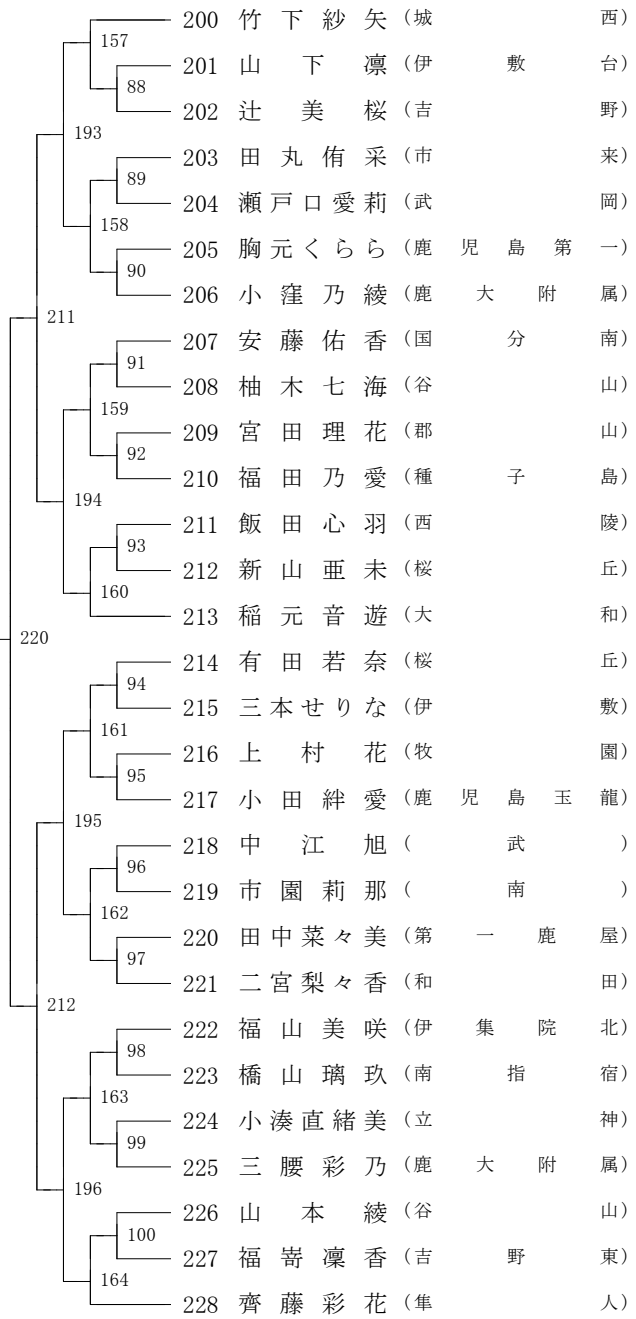

2019年度 中学生 男子 :バドミントン

2019年度 中学生 女子 :バドミントン

第1ブロック

第2ブロック

第3ブロック

第4ブロック

- 47 奥前松津玉栗辻秋江重入二市永新中霜小宮中上稲中平田中小松飯内門瀬菅木前宮山川中西荒小曾馬山
- 48 原田下々々泉山山口久来宮園田村島出湊下森元島石丸間齊平元村之口野村里路村岡武薄山場根
- 49 七美桜美詩恵里心愛遙由莉紀有仁麻梨緒友直里優音心侑風柚心真千真花幡莉菜本李智心里穂り優う
- 50 花海結來和織実桜奈渚凛楓樹那惠美湖奈美珠輝衣遊那か采沙佑芽羽彩晴結純綾奈綾音美音夢希ん苗は
- 51 (皇)
- 52 (伊)
- 53 (南)
- 54 (吉)
- 55 (種)
- 56 (伊)
- 57 (志)
- 58 (谷)
- 59 (立)
- 60 (吉)
- 61 (大)
- 62 (市)
- 63 (谷)
- 64 (西)
- 65 (坂)
- 66 (国)
- 67 (和)
- 68 (谷)
- 69 (鹿)
- (南)
- (第)
- (桜)

第8ブロック

第1ブロック

第2ブロック

第3ブロック

第4ブロック

第1ブロック

第2ブロック

第3ブロック

第4ブロック

第5ブロック

第6ブロック

第7ブロック

第8ブロック

第1ブロック

第2ブロック

第3ブロック

第4ブロック

第5ブロック

第6ブロック

第7ブロック

179	堂園	みとせ	(皇徳寺)	158
180	春口	桜	(鹿大附属)	83
181	前美	羽	(吉野)	198
182	橋野	音々	(桜丘)	84
183	古賀	心晴	(吉野東)	159
184	堀口	優海	(牧園)	85
185	中馬	莉音	(垂水中央)	218
186	古垣	楓華	(緑丘)	86
187	牧野	香	(鹿児島玉龍)	160
188	松本	七海	(南)	87
189	有村	実咲樹	(志學館)	199
190	碓本	愛美	(大和)	88
191	重久	愛凜	(伊敷)	161
192	奥結	菜	(和田)	89
193	有水	小春	(伊敷台)	228
194	岡積	璃奈	(明和)	90
195	黒岩	加純	(南指宿)	162
196	塩満	愛音	(緑丘)	91
197	前田	梨名	(吉野東)	200
198	松野	下璃桜	(立神)	92
199	坂元	真知	(南)	163
200	瀬戸山	凜菜	(山田)	93
201	前田	りお	(桜丘)	219
202	本村	星優	(田崎)	94
203	新森	美月	(吉野)	164
204	出口	音彩	(第一鹿屋)	95
205	前畑	来夢	(和田)	201
206	久保田	遥菜	(坂元)	96
207	西岡	ひよな	(谷山)	165
208	永山	彩央	(城西)	