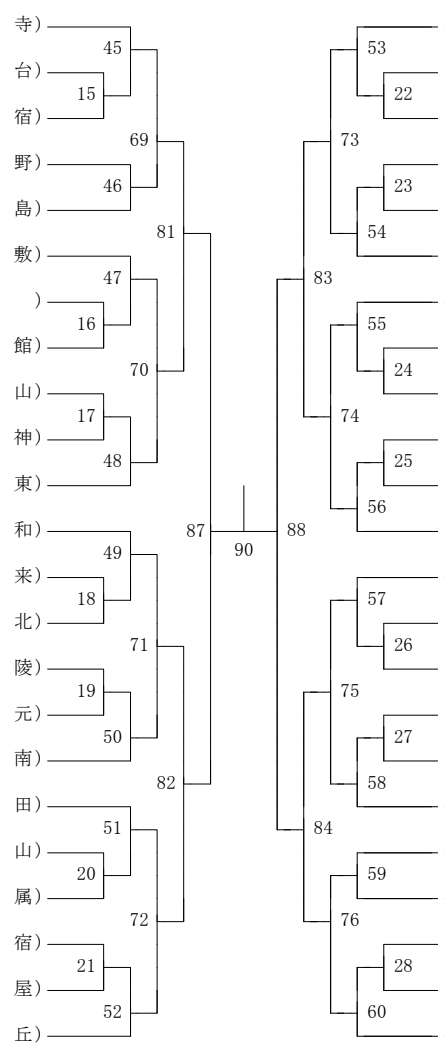

2019年度 中学生 男子 :バドミントン

2019年度 中学生 女子 :バドミントン

第1ブロック

第2ブロック

第3ブロック

第4ブロック

- 47 奥前松津玉栗辻秋江重入二市永新中霜小宮中上稲中平田中小松飯内門瀬菅木前宮山川中西荒小曾馬山
- 48 原田下々々泉山山口久来宮園田村島出湊下森元島石丸間齊平元村之口野村里路村岡武薄山場根
- 49 七美桜美詩恵里心愛遙由莉紀有仁麻梨緒友直里優音心侑風柚心真千真花幡莉菜本李智心里穂り優う
- 50 花海結來和織実桜奈渚凛楓樹那惠美湖奈美珠輝衣遊那か采沙佑芽羽彩晴結純綾奈綾音美音夢希ん苗は
- 51 (皇)
- 52 (伊)
- 53 (南)
- 54 (吉)
- 55 (種)
- 56 (伊)
- 57 (志)
- 58 (谷)
- 59 (立)
- 60 (吉)
- 61 (大)
- 62 (市)
- 63 (谷)
- 64 (西)
- 65 (坂)
- 66 (国)
- 67 (和)
- 68 (谷)
- 69 (鹿)
- (南)
- (第)
- (桜)

- 徳
- 敷
- 指
- 子
- 南
- 學
- 野
- 山
- 分
- 大
- 附
- 指
- 鹿

- 70 東長福船袖吉宮田中新黒下三中三有山芝折黒川田中牧久中小迫中福大山米山有大福北上末新高竹松
- 71 玲屋田元木鶴寄代山屋葛堂
- 72 美尋愛來海夢梨い香奈海咲椛旭乃莉由里菜奈華鈴鈴花奏心子陽り愛香梨風菜生華風月奈香奈未尋衣矢ん
- 73 (川)
- 74 (種)
- 75 (谷)
- 76 (桜)
- 77 (伊)
- 78 (鹿)
- 79 (吉)
- 80 (谷)
- 81 (第)
- 82 (鹿)
- 83 (西)
- 84 (伊)
- 85 (第)
- 86 (吉)
- 87 (伊)
- 88 (吉)
- 89 (南)
- 90 (鹿)
- 91 (桜)
- 92 (谷)
- (城)

- 内
- 子
- 南
- 集
- 院
- 武
- 大
- 附
- 野
- 山
- 鹿
- 兒
- 島
- 玉
- 陵
- 敷
- 鹿
- 野
- 敷
- 台
- 野
- 指
- 大
- 附
- 丘
- 山
- 西

第1ブロック

第2ブロック

第3ブロック

第4ブロック

第5ブロック

第6ブロック

第7ブロック

第4ブロック

第5ブロック

第6ブロック

第7ブロック

179	堂園	みとせ	(皇徳寺)	158
180	春口	桜	(鹿大附属)	83
181	前美	羽	(吉野)	198
182	橋野	音々	(桜丘)	84
183	古賀	心晴	(吉野東)	159
184	堀口	優海	(牧園)	85
185	中馬	莉音	(垂水中央)	218
186	古垣	楓華	(緑丘)	86
187	牧野	香	(鹿児島玉龍)	160
188	松本	七海	(南)	87
189	有村	実咲樹	(志學館)	199
190	碓本	愛美	(大和)	88
191	重久	愛凜	(伊敷)	161
192	奥結	菜	(和田)	89
193	有水	小春	(伊敷台)	228
194	岡積	璃奈	(明和)	90
195	黒岩	加純	(南指宿)	162
196	塩満	愛音	(緑丘)	91
197	前田	梨名	(吉野東)	200
198	松野	下璃桜	(立神)	92
199	坂元	真知	(南)	163
200	瀬戸山	凜菜	(山田)	93
201	前田	りお	(桜丘)	219
202	本村	星優	(田崎)	94
203	新森	美月	(吉野)	164
204	出口	音彩	(第一鹿屋)	95
205	前畑	来夢	(和田)	201
206	久保田	遥菜	(坂元)	96
207	西岡	ひよな	(谷山)	165
208	永山	彩央	(城西)	