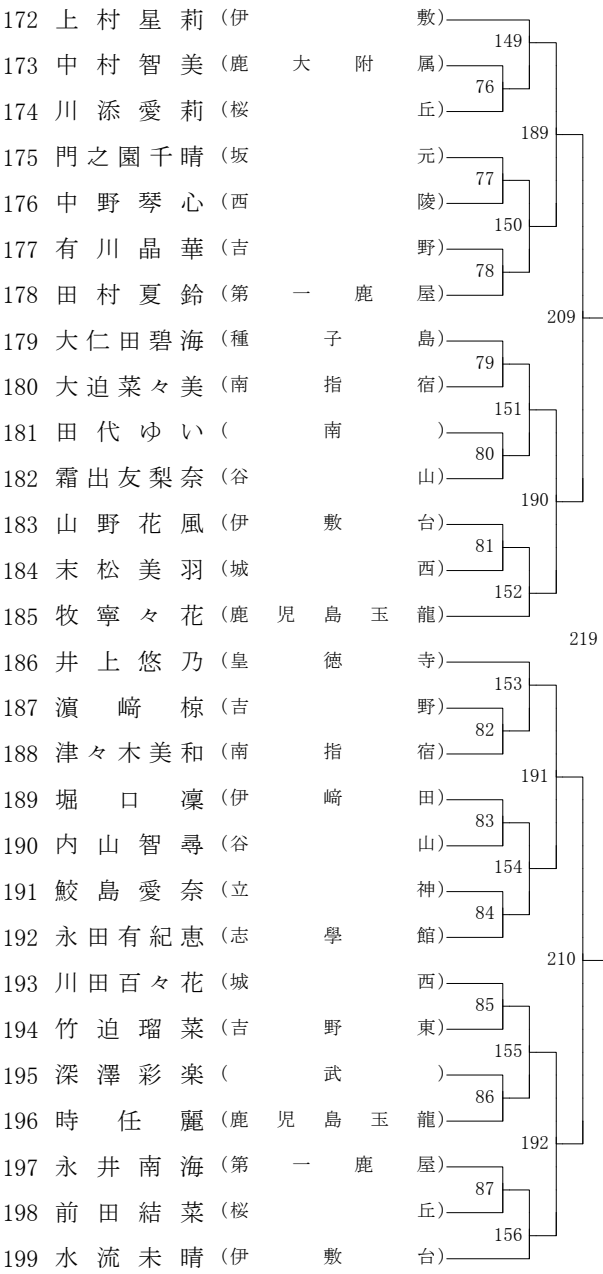

2019年度 中学生 男子 :バドミントン

2019年度 中学生 女子 :バドミントン

第1ブロック

第2ブロック

第3ブロック

第4ブロック

- 47 奥前松津玉栗辻秋江重入二市永新中霜小宮中上稲中平田中小松飯内門瀬菅木前宮山川中西荒小曾馬山
- 48 原田下々々泉山山口久来宮園田村島出湊下森元島石丸間齊平元村之口野村里路村岡武薄山場根
- 49 七美桜美詩恵里心愛遙由莉紀有仁麻梨緒友直里優音心侑風柚心真千真花幡莉菜本李智心里穂り優う
- 50 花海結來和織実桜奈渚凛楓樹那惠美湖奈美珠輝衣遊那か采沙佑芽羽彩晴結純綾奈綾音美音夢希ん苗は
- 51 (皇)
- 52 (伊)
- 53 (南)
- 54 (吉)
- 55 (種)
- 56 (伊)
- 57 (志)
- 58 (谷)
- 59 (立)
- 60 (吉)
- 61 (大)
- 62 (市)
- 63 (谷)
- 64 (西)
- 65 (坂)
- 66 (国)
- 67 (和)
- 68 (谷)
- 69 (鹿)
- (南)
- (第)
- (桜)

第8ブロック

第1ブロック

第2ブロック

第3ブロック

第4ブロック

第1ブロック

第2ブロック

第3ブロック

第4ブロック

第5ブロック

第6ブロック

第7ブロック

第8ブロック

第1ブロック

第2ブロック

第3ブロック

第4ブロック

第5ブロック

第6ブロック

第7ブロック

179	堂園	みとせ	(皇徳寺)	158
180	春口	桜	(鹿大附属)	83
181	前美	羽	(吉野)	198
182	橋野	音々	(桜丘)	84
183	古賀	心晴	(吉野東)	159
184	堀口	優海	(牧園)	85
185	中馬	莉音	(垂水中央)	218
186	古垣	楓華	(緑丘)	86
187	牧野	香	(鹿児島玉龍)	160
188	松本	七海	(南)	87
189	有村	実咲樹	(志學館)	199
190	碓本	愛美	(大和)	88
191	重久	愛凜	(伊敷)	161
192	奥結	菜	(和田)	89
193	有水	小春	(伊敷台)	228
194	岡積	璃奈	(明和)	90
195	黒岩	加純	(南指宿)	162
196	塩満	愛音	(緑丘)	91
197	前田	梨名	(吉野東)	200
198	松野	下璃桜	(立神)	92
199	坂元	真知	(南)	163
200	瀬戸山	凜菜	(山田)	93
201	前田	りお	(桜丘)	219
202	本村	星優	(田崎)	94
203	新森	美月	(吉野)	164
204	出口	音彩	(第一鹿屋)	95
205	前畑	来夢	(和田)	201
206	久保田	遥菜	(坂元)	96
207	西岡	ひよな	(谷山)	165
208	永山	彩央	(城西)	