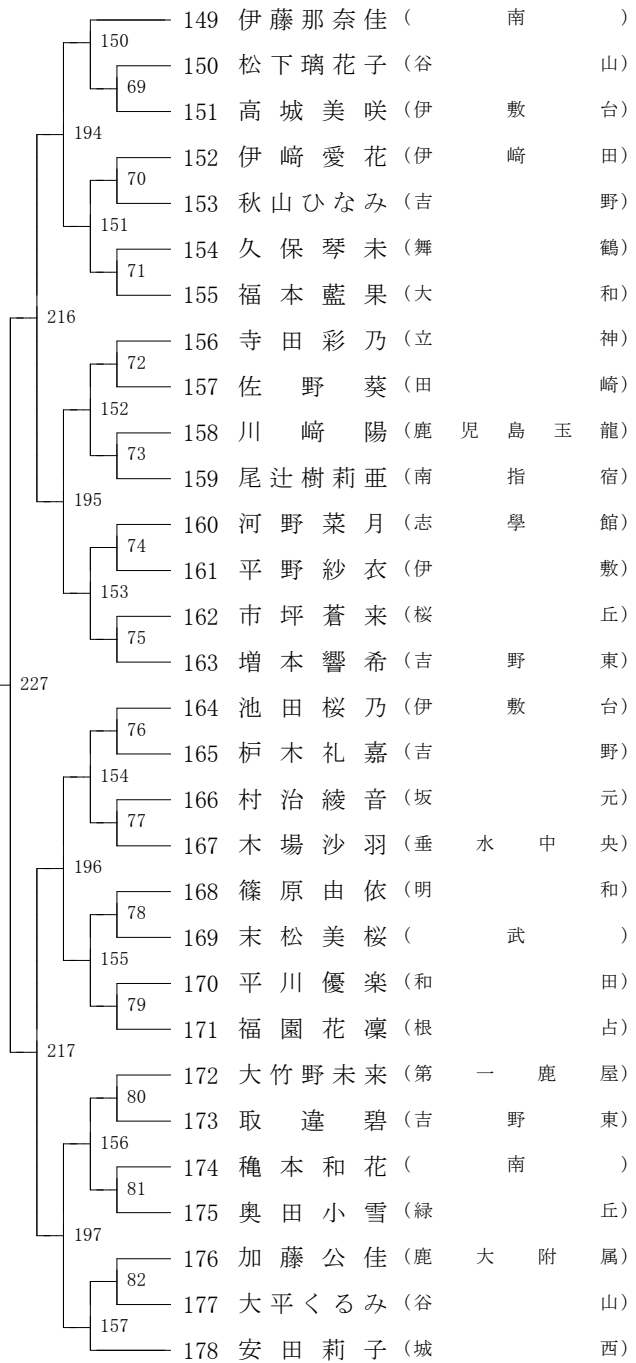

2019年度 中学生 男子 :バドミントン

2019年度 中学生 女子 :バドミントン

第1ブロック

第2ブロック

第3ブロック

第4ブロック

- 47 奥前松津玉栗辻秋江重入二市永新中霜小宮中上稲中平田中小松飯内門瀬菅木前宮山川中西荒小曾馬山
- 48 原田下々々泉山山口久来宮園田村島出湊下森元島石丸間齊平元村之口野村里路村岡武薄山場根
- 49 七美桜美詩恵里心愛遙由莉紀有仁麻梨緒友直里優音心侑風柚心真千真花幡莉菜本李智心里穂り優う
- 50 花海結來和織実桜奈渚凛楓樹那惠美湖奈美珠輝衣遊那か采沙佑芽羽彩晴結純綾奈綾音美音夢希ん苗は
- 51 (皇)
- 52 (伊)
- 53 (南)
- 54 (吉)
- 55 (種)
- 56 (伊)
- 57 (志)
- 58 (谷)
- 59 (立)
- 60 (吉)
- 61 (大)
- 62 (市)
- 63 (谷)
- 64 (西)
- 65 (坂)
- 66 (国)
- 67 (和)
- 68 (谷)
- 69 (鹿)
- (南)
- (第)
- (桜)

第8ブロック

第1ブロック

第2ブロック

第3ブロック

第4ブロック

第1ブロック

第2ブロック

第3ブロック

第4ブロック

第5ブロック

第6ブロック

第7ブロック

第8ブロック

第1ブロック

第2ブロック

第3ブロック

第4ブロック

第5ブロック

第6ブロック

第7ブロック

179	堂園	みとせ	(皇徳寺)	158
180	春口	桜	(鹿大附属)	83
181	前美	羽	(吉野)	198
182	橋野	音々	(桜丘)	84
183	古賀	心晴	(吉野東)	159
184	堀口	優海	(牧園)	85
185	中馬	莉音	(垂水中央)	218
186	古垣	楓華	(緑丘)	86
187	牧野	香	(鹿児島玉龍)	160
188	松本	七海	(南)	87
189	有村	実咲樹	(志學館)	199
190	碓本	愛美	(大和)	88
191	重久	愛凜	(伊敷)	161
192	奥結	菜	(和田)	89
193	有水	小春	(伊敷台)	228
194	岡積	璃奈	(明和)	90
195	黒岩	加純	(南指宿)	162
196	塩満	愛音	(緑丘)	91
197	前田	梨名	(吉野東)	200
198	松野	下璃桜	(立神)	92
199	坂元	真知	(南)	163
200	瀬戸山	凜菜	(山田)	93
201	前田	りお	(桜丘)	219
202	本村	星優	(田崎)	94
203	新森	美月	(吉野)	164
204	出口	音彩	(第一鹿屋)	95
205	前畑	来夢	(和田)	201
206	久保田	遥菜	(坂元)	96
207	西岡	ひよな	(谷山)	165
208	永山	彩央	(城西)	