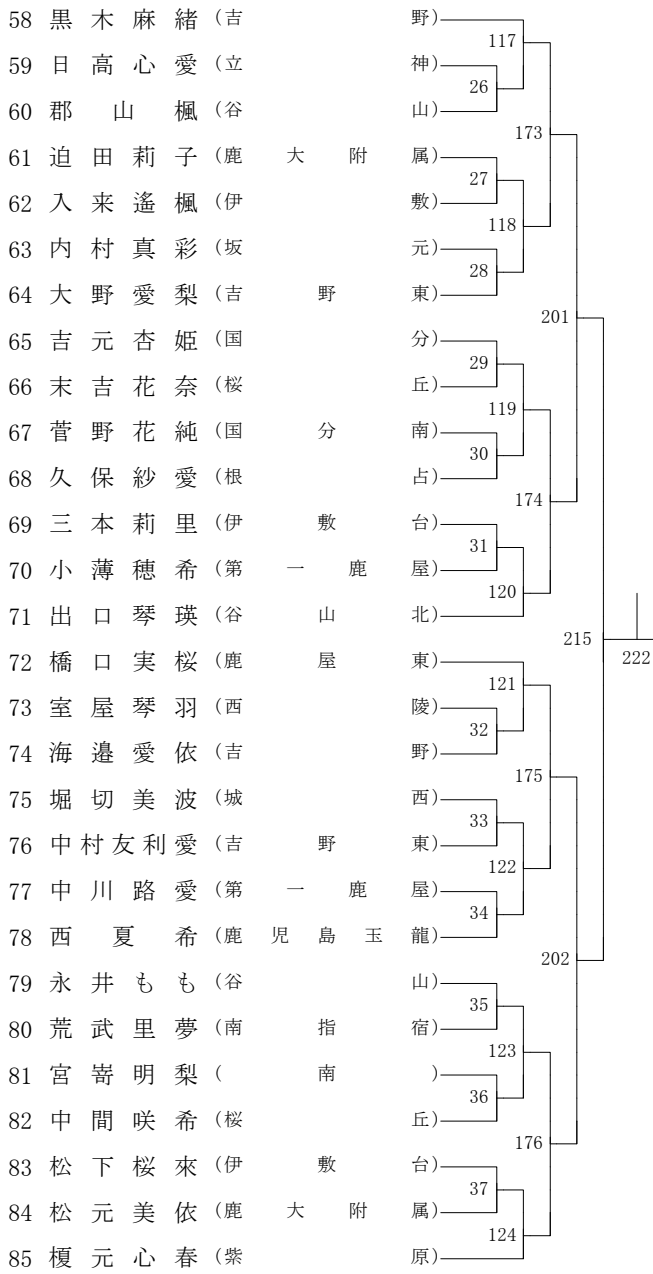

2019年度 中学生 男子 :バドミントン

2019年度 中学生 女子 :バドミントン

第1ブロック

第2ブロック

第3ブロック

第4ブロック

- 47 奥前松津玉栗辻秋江重入二市永新中霜小宮中上稲中平田中小松飯内門瀬菅木前宮山川中西荒小曾馬山
- 48 原田下々々泉山山口久来宮園田村島出湊下森元島石丸間齊平元村之口野村里路村岡武薄山場根
- 49 七美桜美詩恵里心愛遙由莉紀有仁麻梨緒友直里優音心侑風柚心真千真花幡莉菜本李智心里穂り優う
- 50 花海結來和織実桜奈渚凛楓樹那惠美湖奈美珠輝衣遊那か采沙佑芽羽彩晴結純綾奈綾音美音夢希ん苗は
- 51 (皇)
- 52 (伊)
- 53 (南)
- 54 (吉)
- 55 (種)
- 56 (伊)
- 57 (志)
- 58 (谷)
- 59 (立)
- 60 (吉)
- 61 (大)
- 62 (市)
- 63 (谷)
- 64 (西)
- 65 (坂)
- 66 (国)
- 67 (和)
- 68 (谷)
- 69 (鹿)
- (南)
- (第)
- (桜)

- 内
- 子
- 南
- 集
- 院
- 武
- 大
- 附
- 野
- 山
- 鹿
- 兒
- 島
- 玉
- 陵
- 敷
- 鹿
- 野
- 敷
- 台
- 野
- 指
- 大
- 附
- 丘
- 山
- 西

第1ブロック

第2ブロック

第3ブロック

第4ブロック

第5ブロック

第6ブロック

第7ブロック

第8ブロック

第1ブロック

第2ブロック

第3ブロック

第4ブロック

第1ブロック

第2ブロック

第3ブロック

第4ブロック

第5ブロック

第6ブロック

第7ブロック

第8ブロック

第1ブロック

第2ブロック

第3ブロック