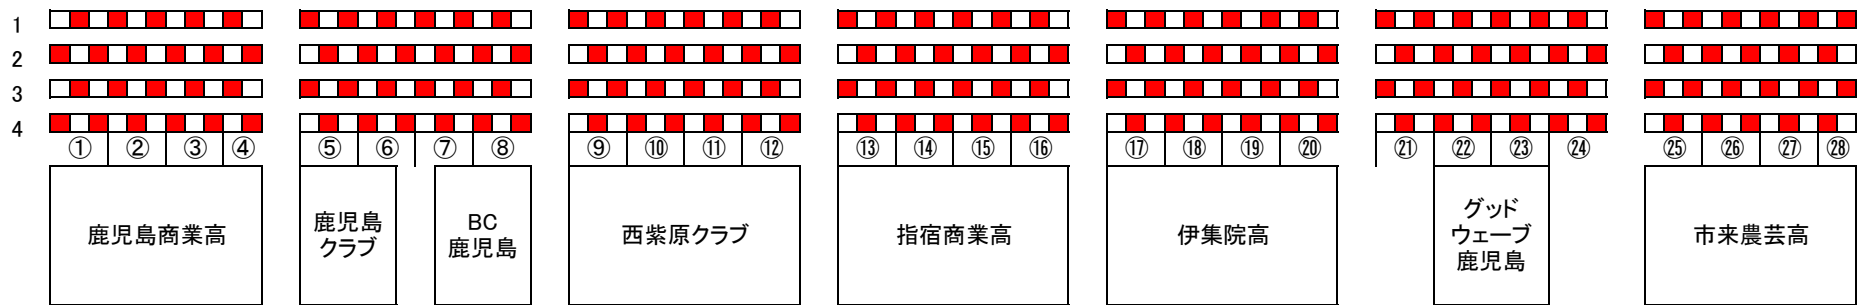

1階フロア

ステージ側

■色の座席は空席をお願いします。

男子女子団体座席割り当てについて（複数チームエントリー分も確保してあります）
 ソーシャルディスタンスを守り応援の場合もその場所からマスク着用のうえ、拍手のみをお願いします。