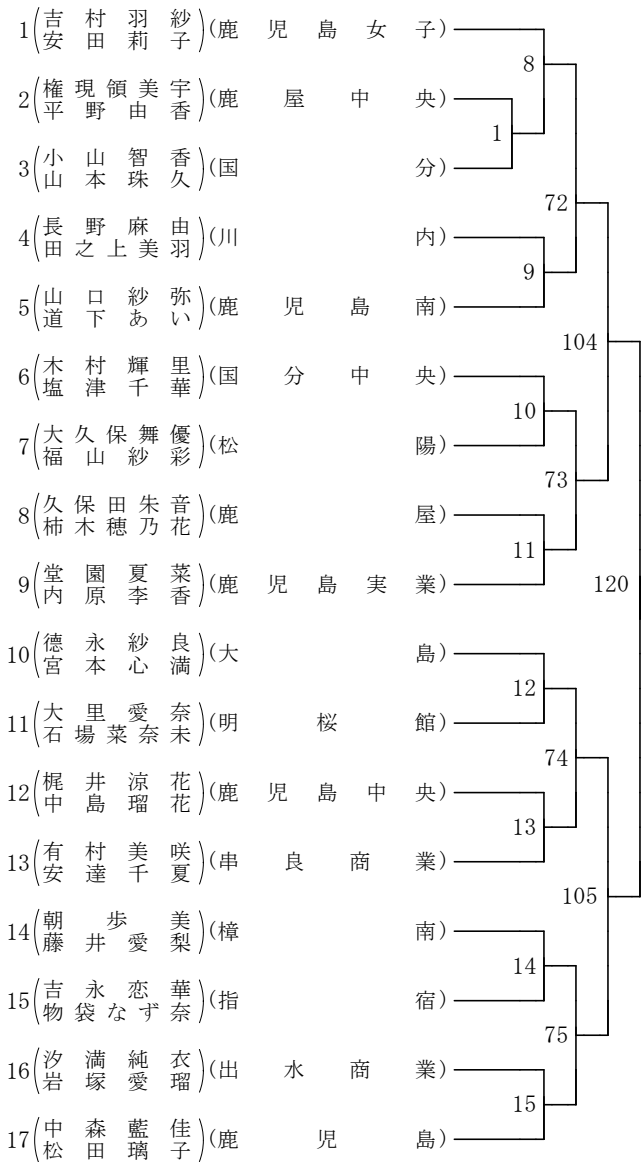

2022年度 春季 女子高校D バドミントン

第1ブロック

第2ブロック

第 3 ブロック

女子高校D

第 4 ブロック

第 5 ブロック

女子高校D

第 6 ブロック

第7ブロック

女子高校D

第8ブロック