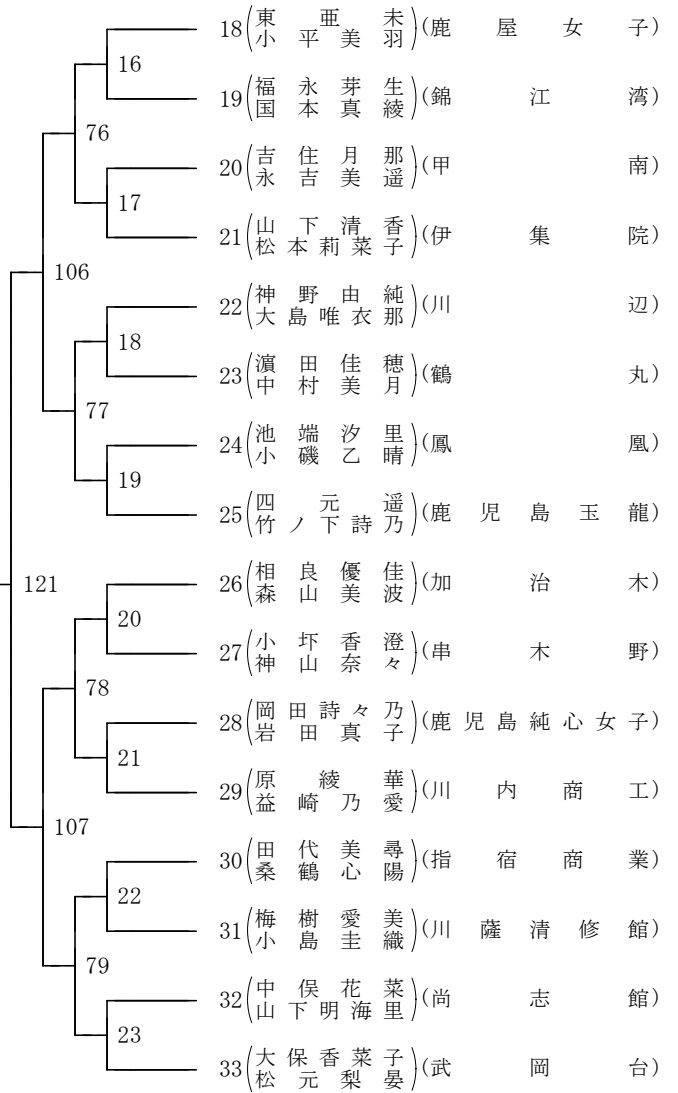

2022年度 春季 女子高校D バドミントン

第1ブロック

第2ブロック

第 3 ブロック

女子高校D

第 4 ブロック

第 5 ブロック

女子高校D

第 6 ブロック

第7ブロック

女子高校D

第8ブロック