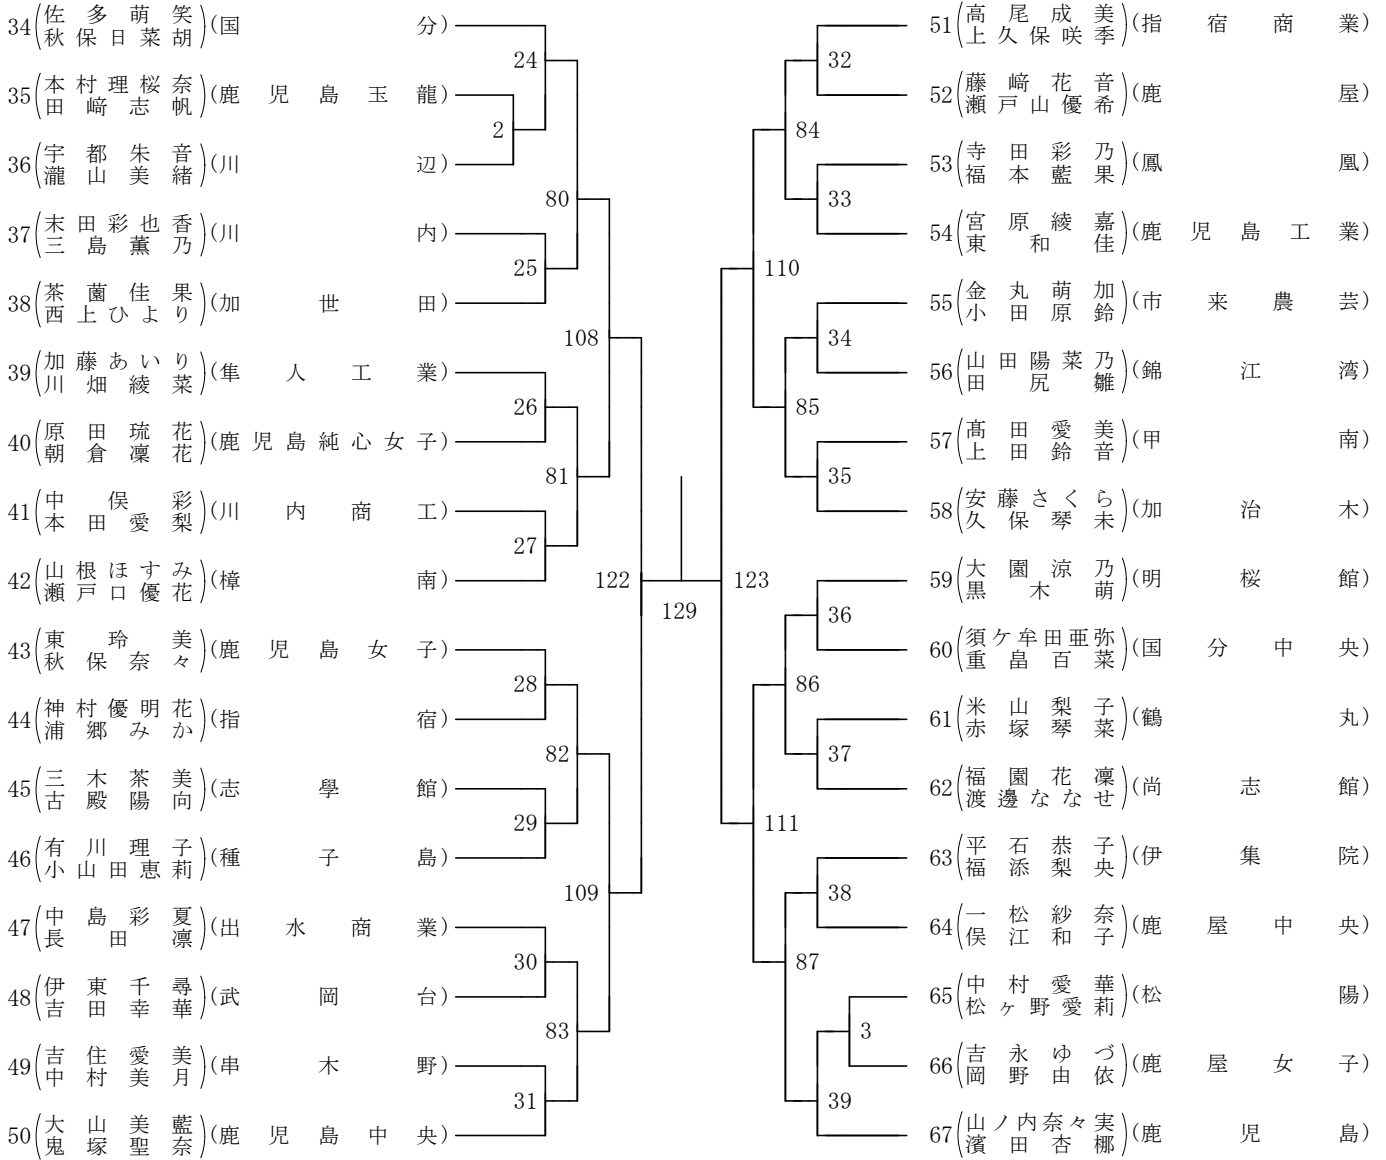

2022年度 春季 女子高校D バドミントン

第1ブロック

第2ブロック

第 3 ブロック

女子高校D

第 4 ブロック

第 5 ブロック

女子高校D

第 6 ブロック

第7ブロック

女子高校D

第8ブロック