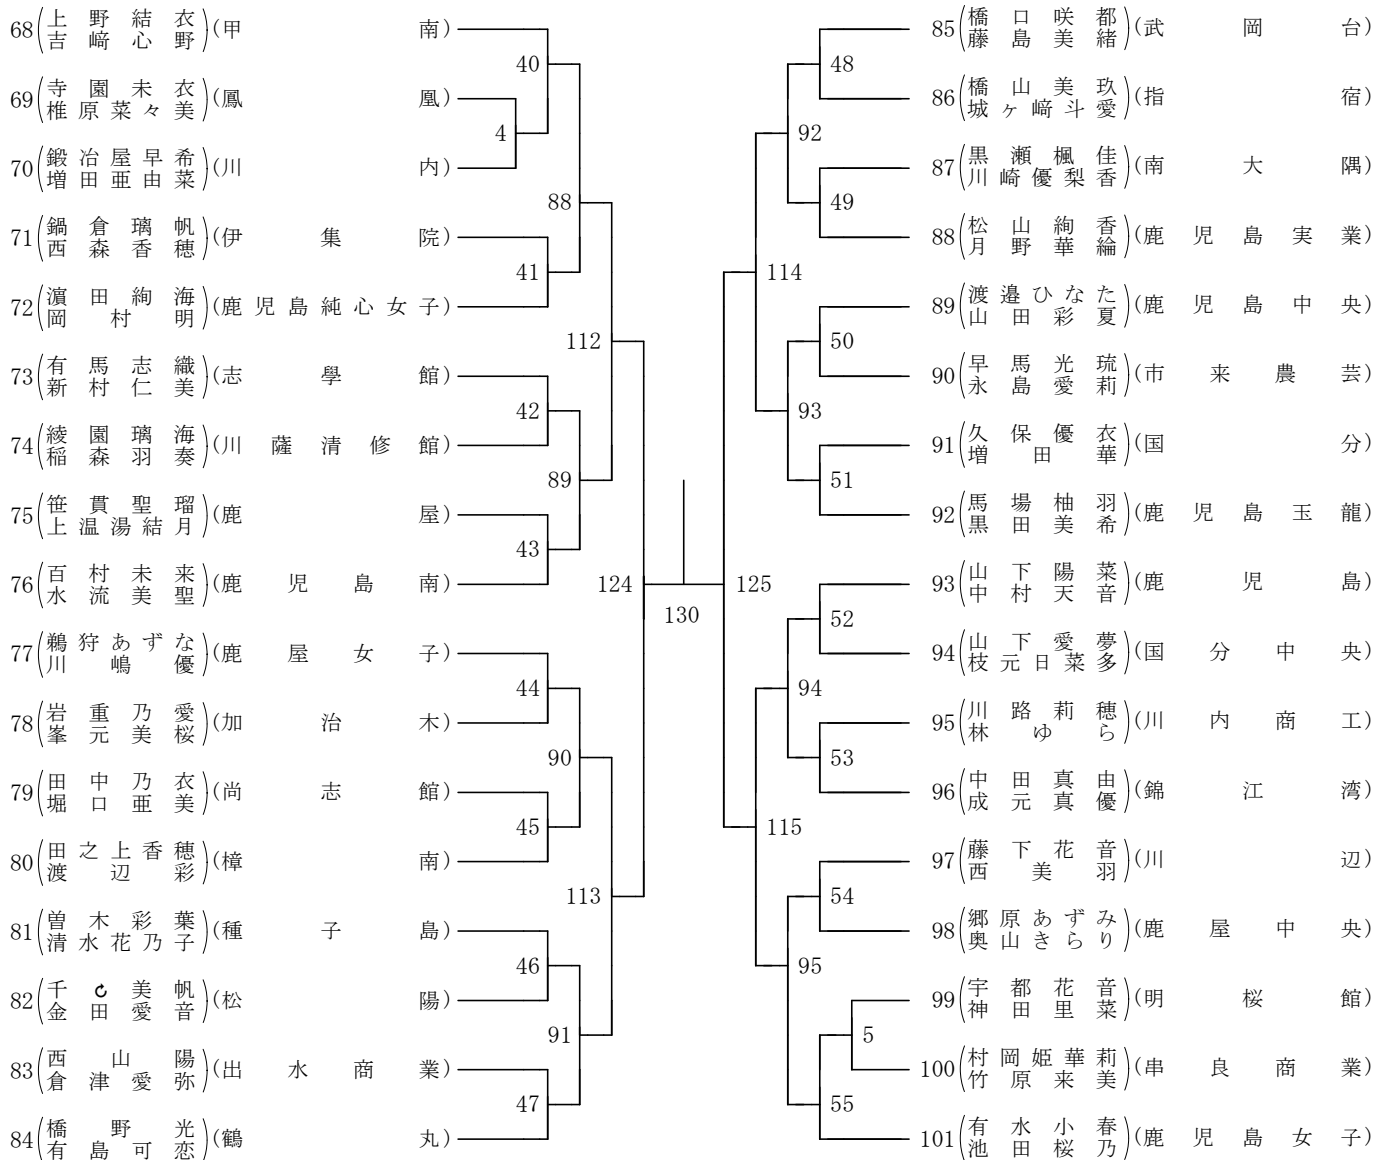

2022年度 春季 女子高校D バドミントン

第1ブロック

第2ブロック

第 3 ブロック

女子高校D

第 4 ブロック

第 5 ブロック

女子高校D

第 6 ブロック

第7ブロック

女子高校D

第8ブロック