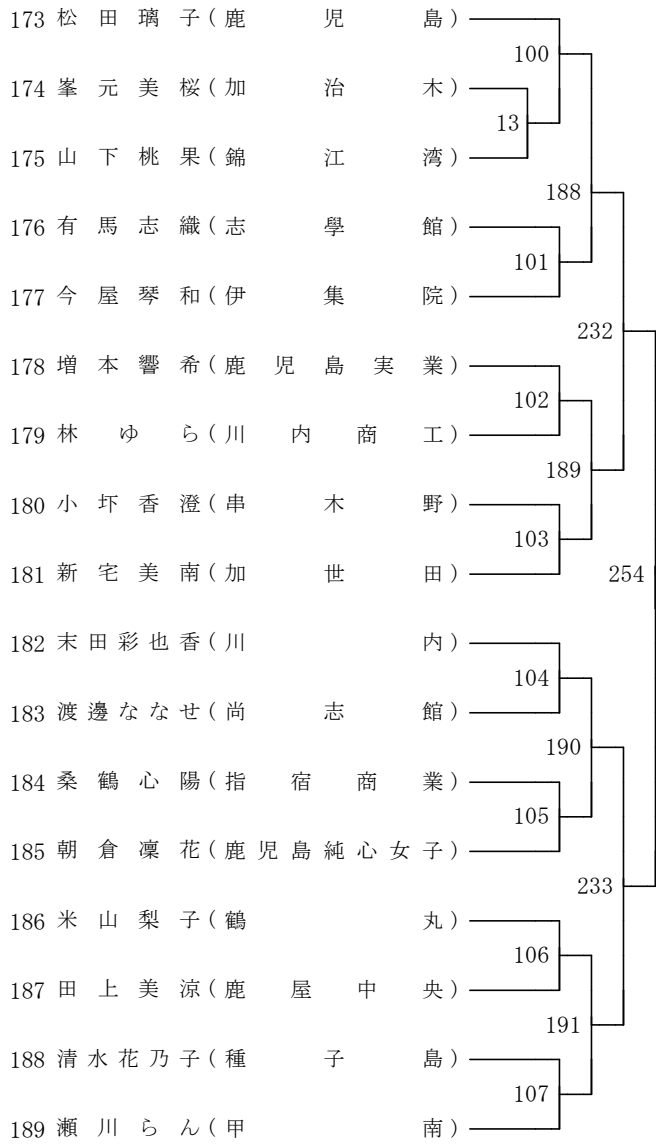

2022年度 春季 女子高校S バドミントン

第1ブロック

第2ブロック

第3ブロック

女子高校S

第4ブロック

第5ブロック

女子高校S

第6ブロック

第7ブロック

女子高校S

第8ブロック

第 9 ブロック

女子高校S

第 10 ブロック

第 11 ブロック

女子高校S

第 12 ブロック

第 13 ブロック

女子高校S

第 14 ブロック

第 15 ブロック

女子高校S

第 16 ブロック