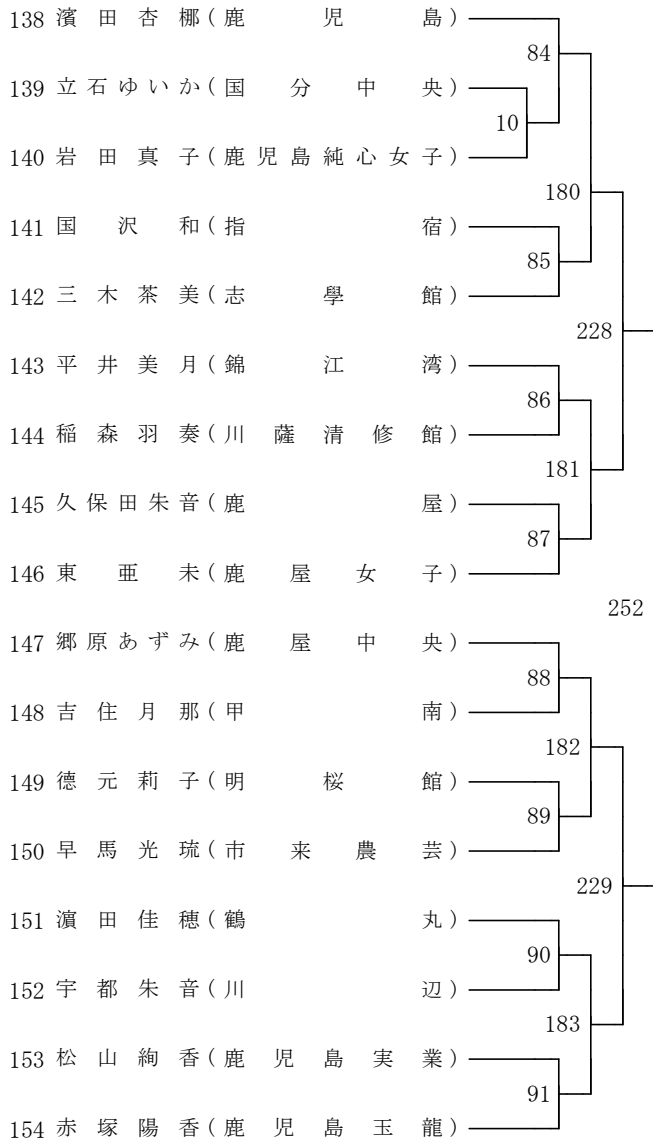

2022年度 春季 女子高校S バドミントン

第1ブロック

第2ブロック

第3ブロック

女子高校S

第4ブロック

第5ブロック

女子高校S

第6ブロック

第7ブロック

女子高校S

第8ブロック

第 9 ブロック

女子高校S

第 10 ブロック

第 11 ブロック

女子高校S

第 12 ブロック

第 13 ブロック

女子高校S

第 14 ブロック

第 15 ブロック

女子高校S

第 16 ブロック