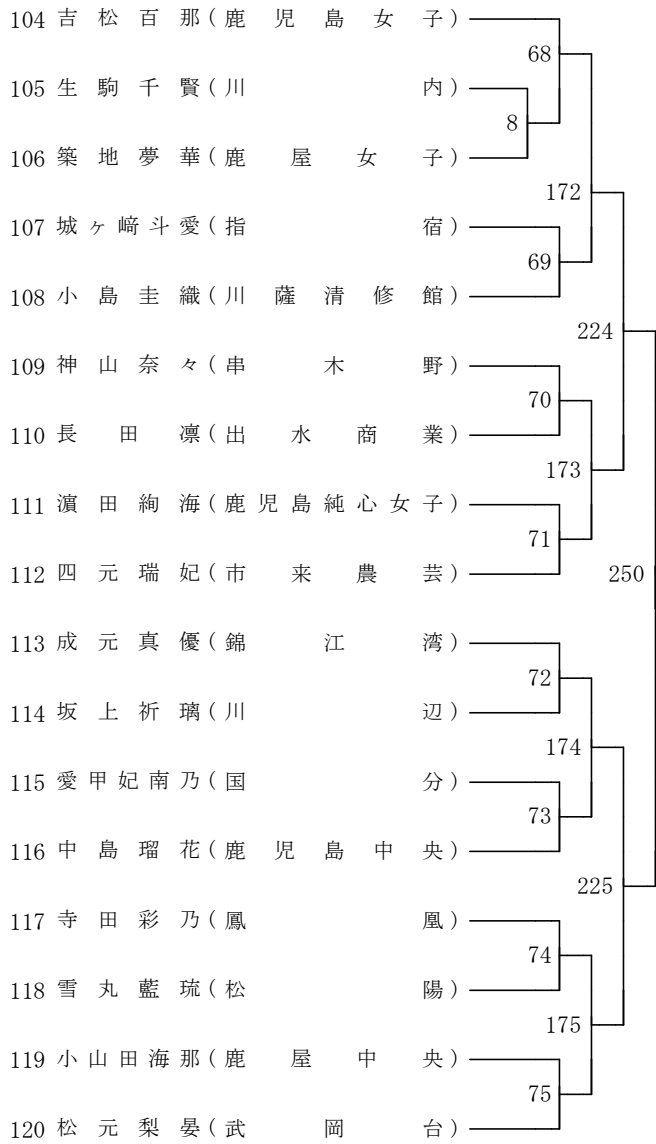

2022年度 春季 女子高校S バドミントン

第1ブロック

第2ブロック

第3ブロック

女子高校S

第4ブロック

第5ブロック

女子高校S

第6ブロック

第7ブロック

女子高校S

第8ブロック

第 9 ブロック

女子高校S

第 10 ブロック

第 11 ブロック

女子高校S

第 12 ブロック

第 13 ブロック

女子高校S

第 14 ブロック

第 15 ブロック

女子高校S

第 16 ブロック