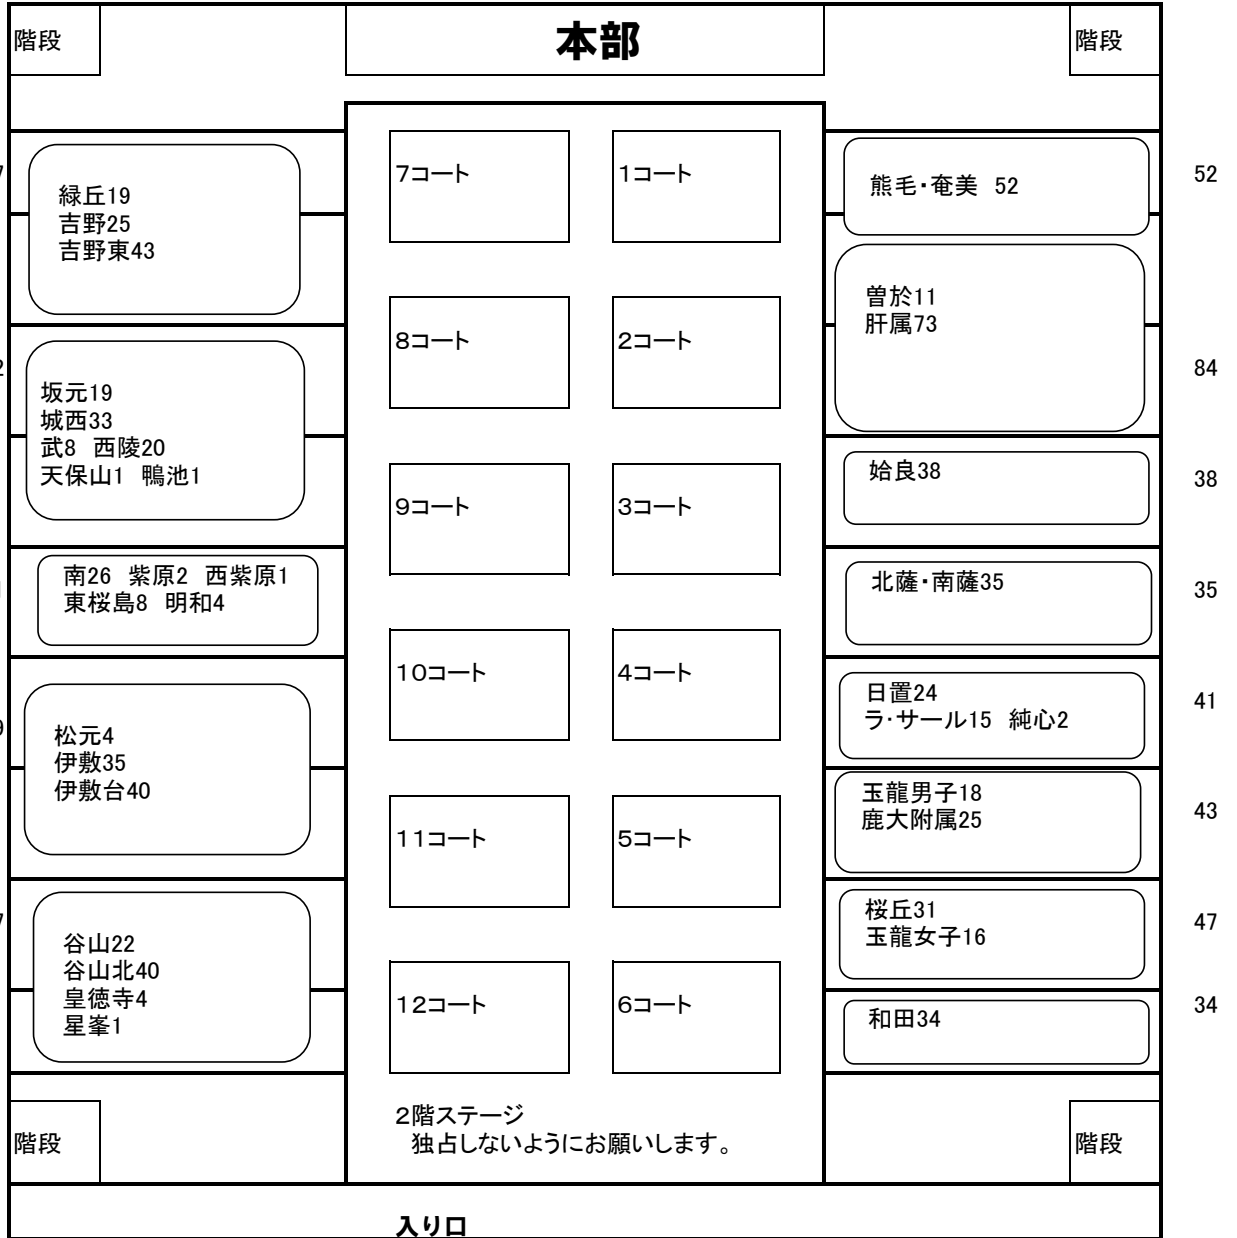

桜島総合体育館 観客席割り当て

本館

補助館