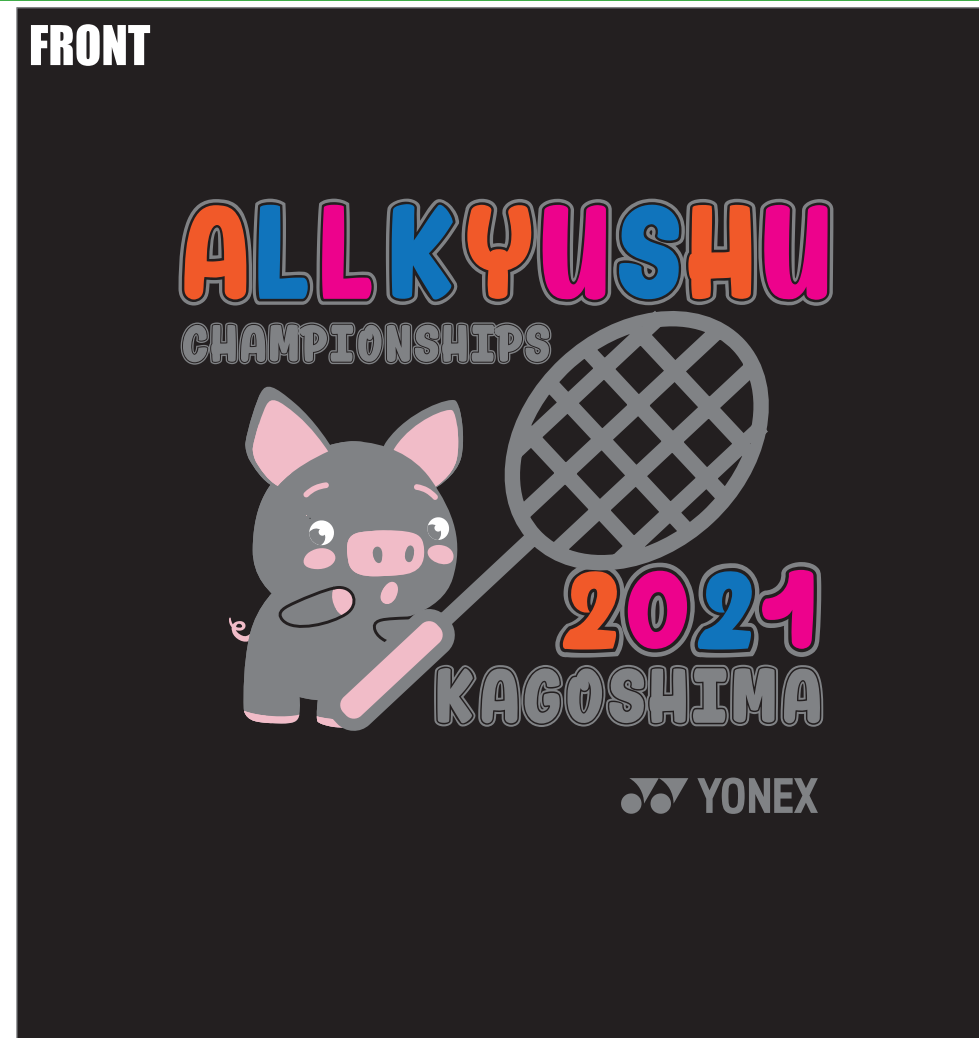

FRONT

BACK

FRONT

BACK

FRONT

ロゴカラー：グレー、ホワイト

BACK

ブラック(007)

FRONT

ロゴカラー：ブラック、ホワイト

BACK

フレイムレッド(596)

FRONT

ロゴカラー：ブラック、ホワイト

BACK

ブライトブルー(576)