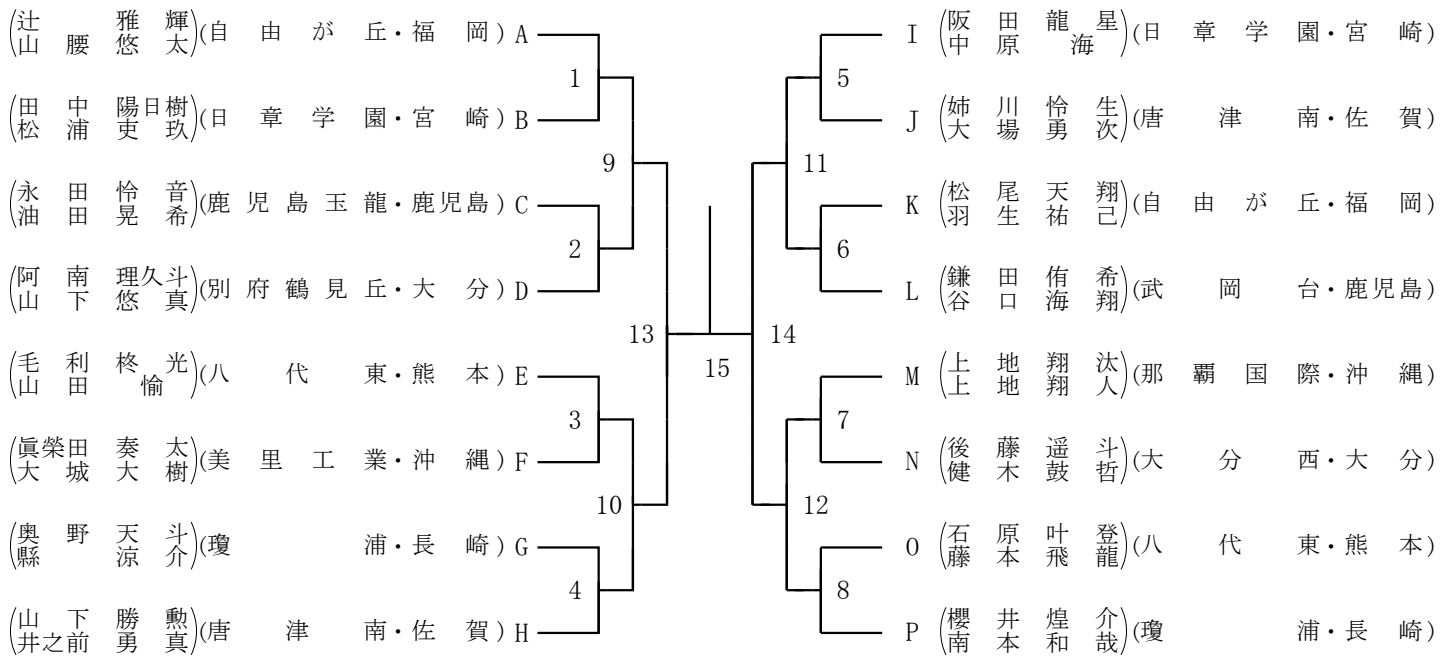

## 男子個人対抗ダブルス組合わせ表 (BD)

## 女子個人対抗ダブルス組合わせ表 (GD)