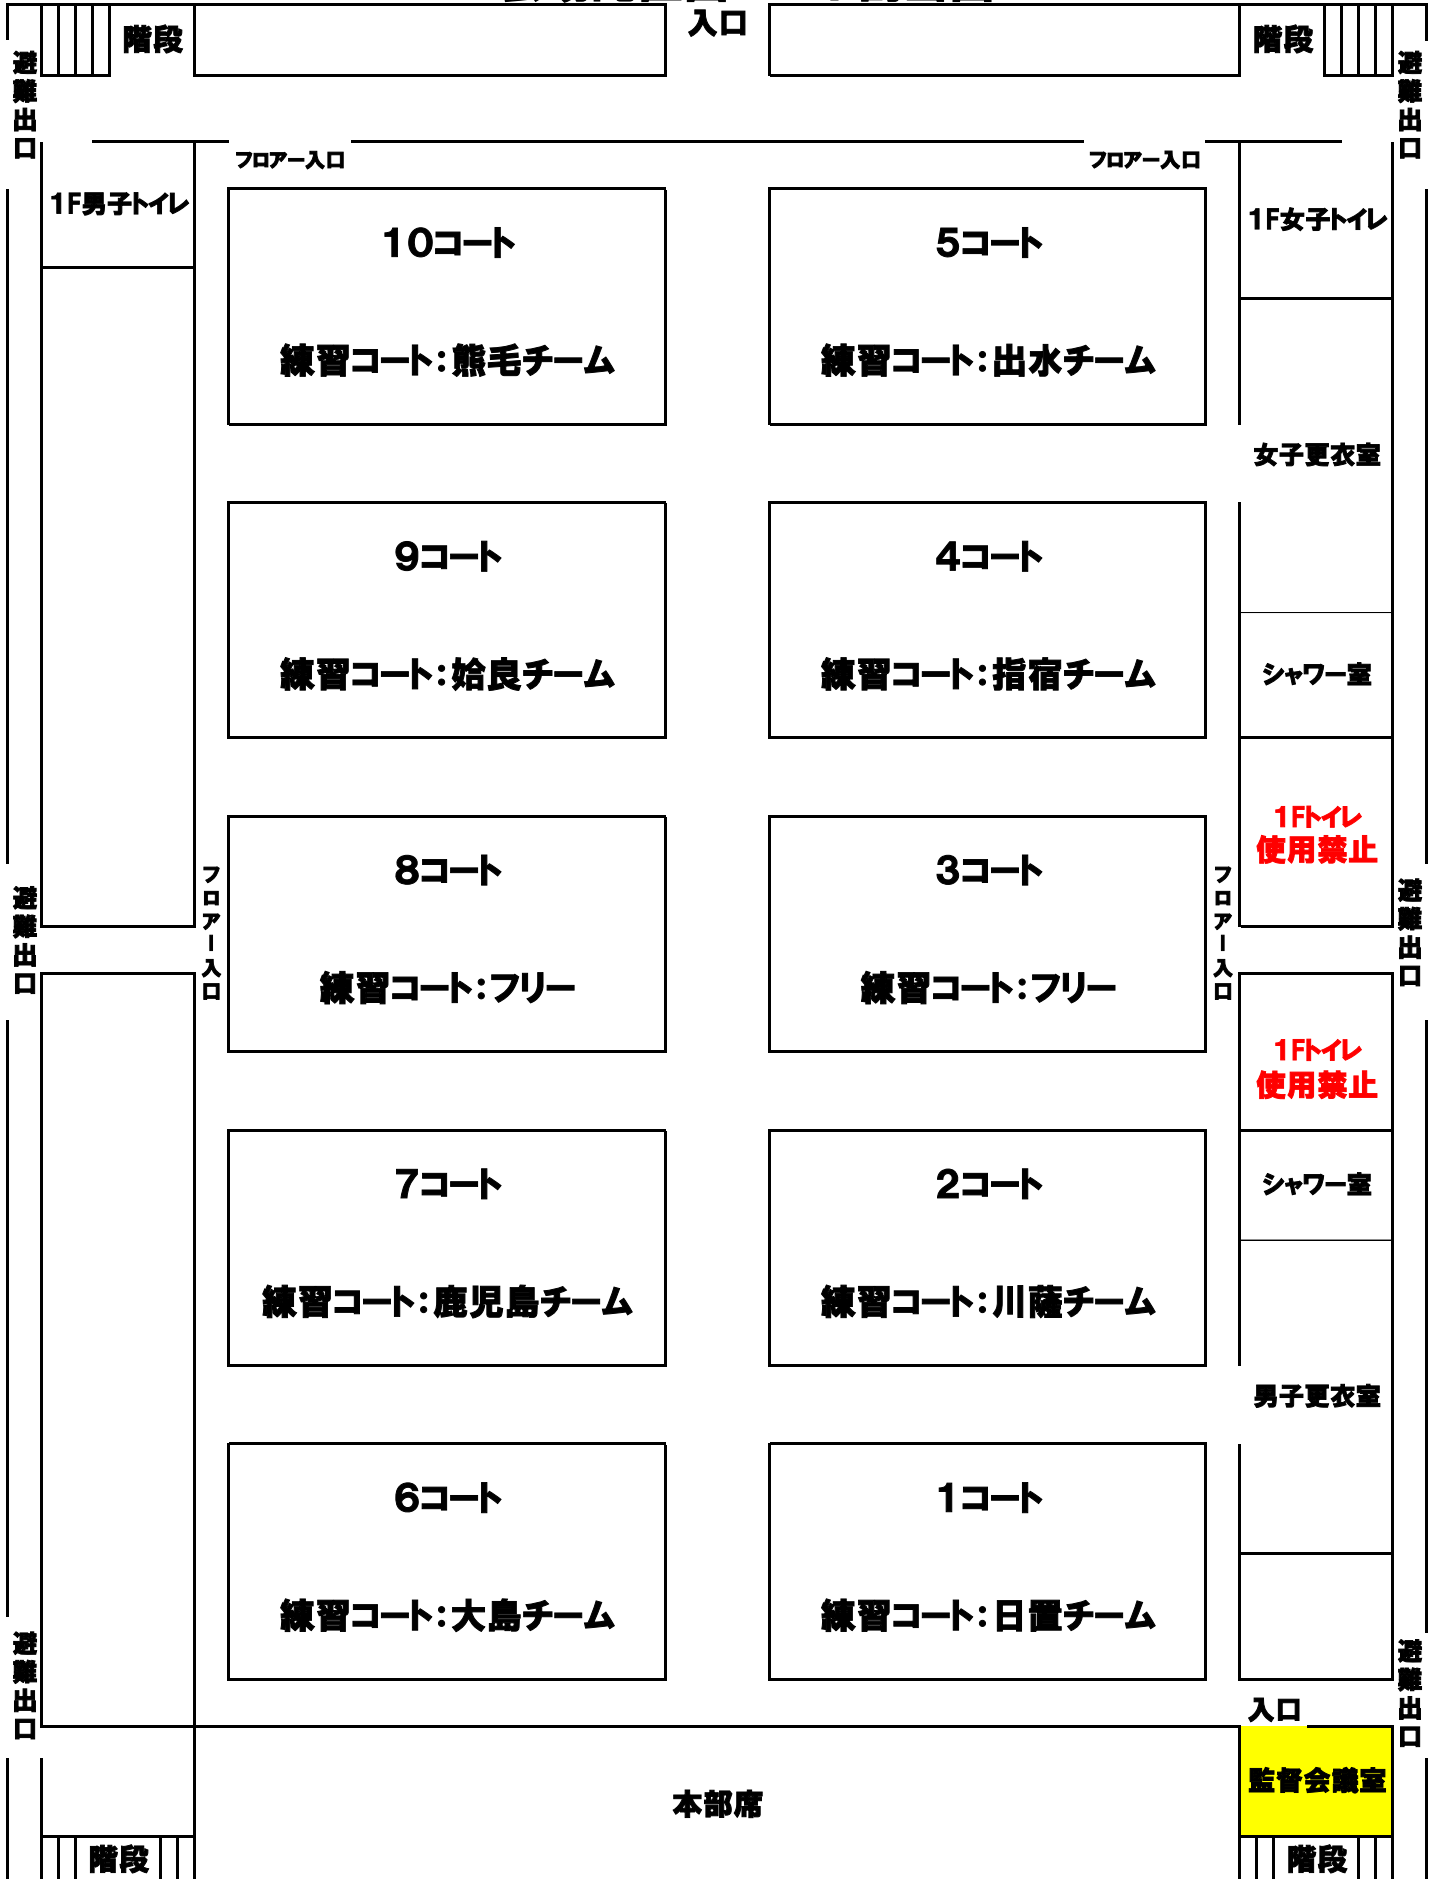

1F会場配置図・コート割当図

決められた場所以外は使用しないで下さい。間隔を空けて使用して下さい。

更衣室での休息は行わないで下さい。

トイレは2Fトイレと1F入口側トイレを使用して下さい。更衣室横のトイレは使用禁止です。

2F会場配置図・ベンチ割当図