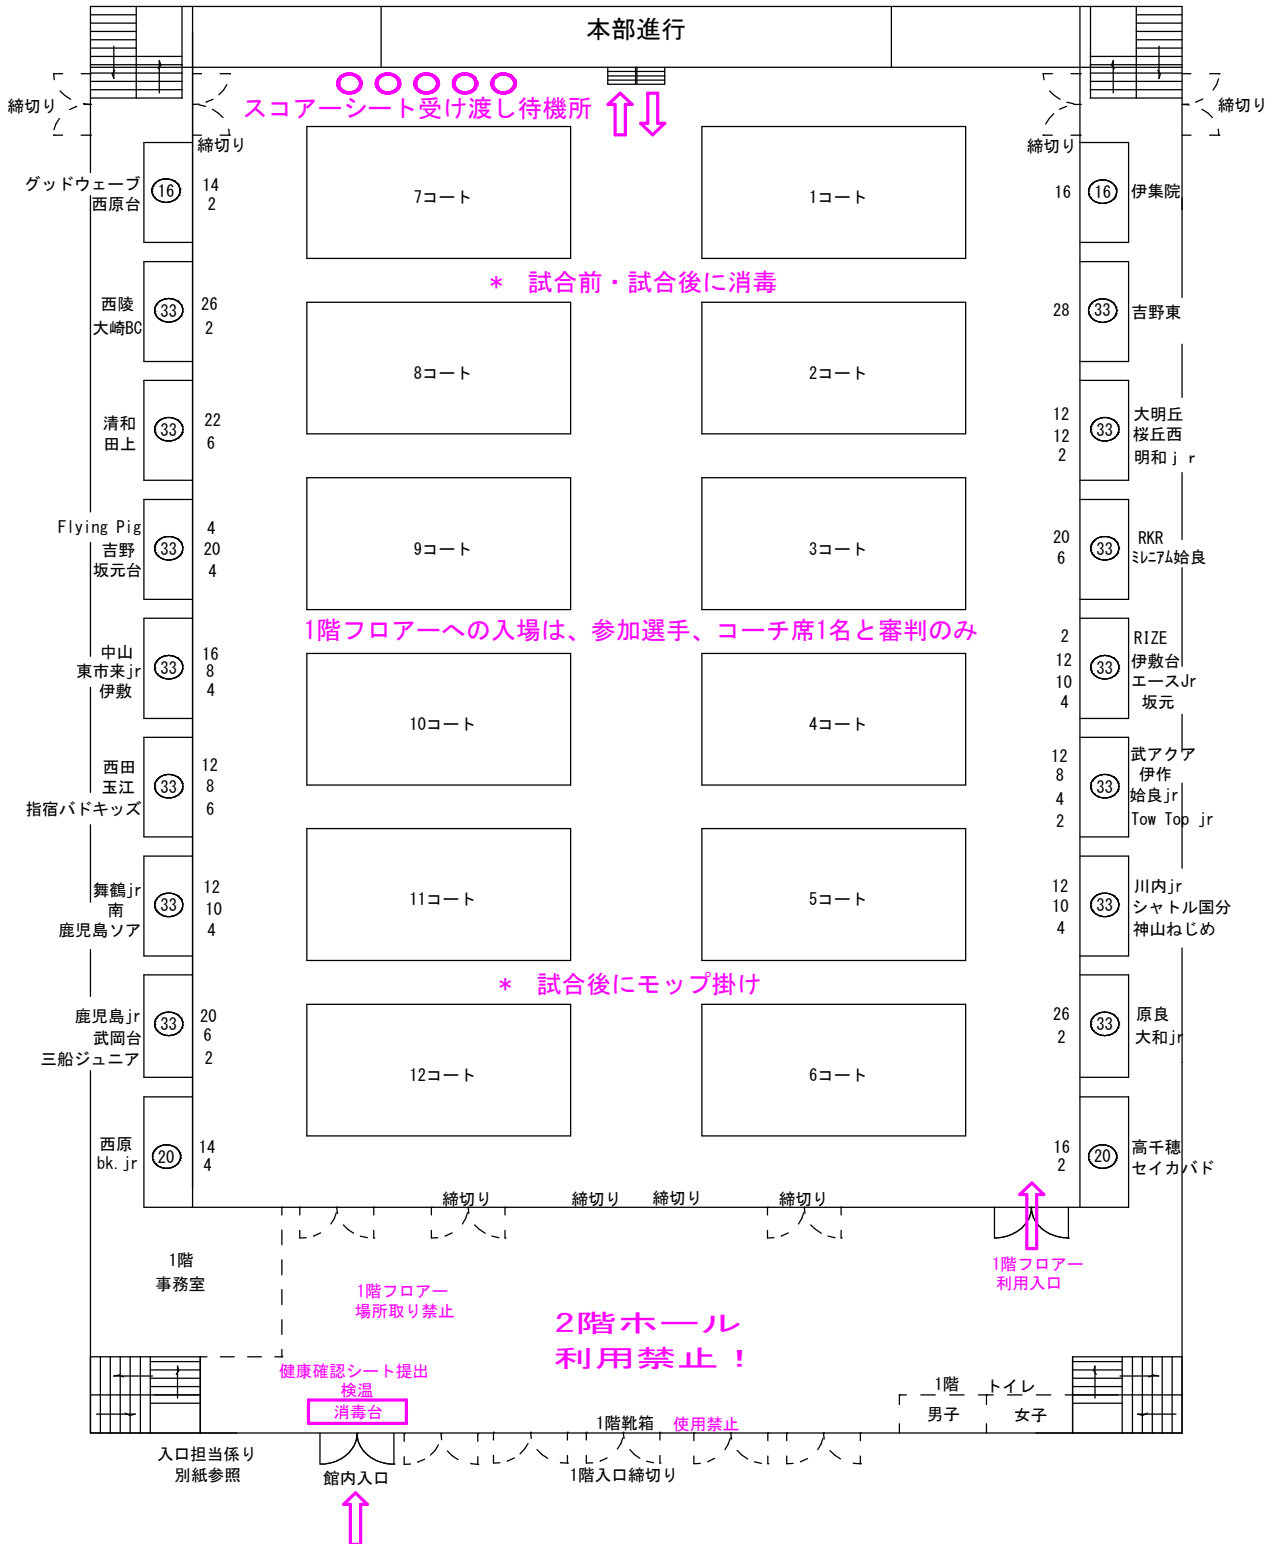

2/18日 座席割当図

男女ダブルス全試合

コールされてからコートへ移動。
 席を移動しての応援は、禁止！
 指定された席を移動しないこと！
 消毒台係団体名を確認してください。
 （係団体の時間配分は、各団に一任）