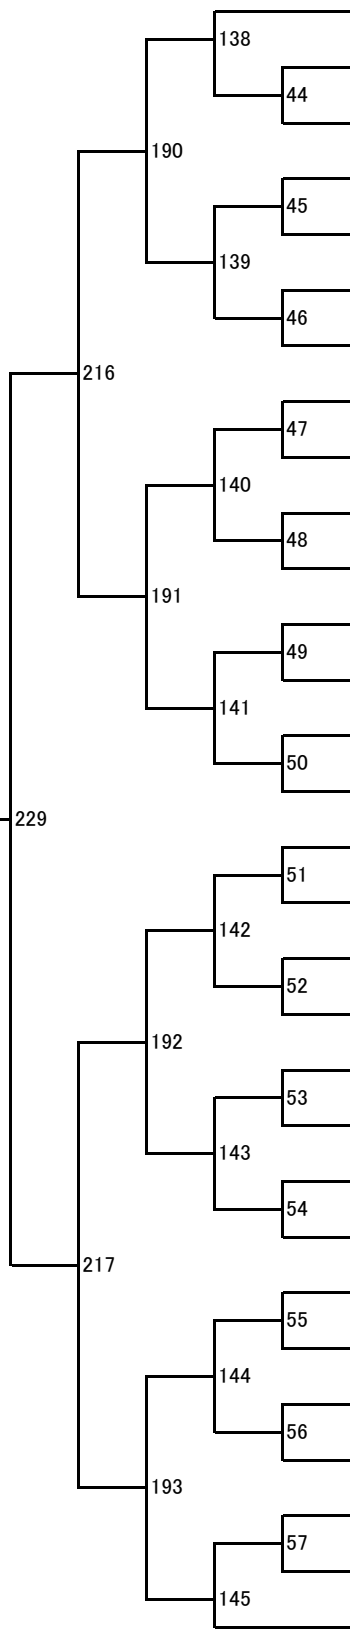

## 2023年度 春季：バドミントン：女子高校S

第3ブロック

- 62 山野 花楓  
(鹿児島女子)
- 63 上名主 理穂  
(尚志館)
- 64 田方 舞  
(隼人工業)
- 65 西 夏希  
(鹿児島玉龍)
- 66 長ヶ原 凜  
(加治木)
- 67 兼子 悠夏  
(川内商工)
- 68 川原 友香  
(加世田)
- 69 大村 仁愛  
(鹿児島南)
- 70 下堂 咲菜  
(鹿児島育英館)
- 71 巻木 理那  
(国分)
- 72 篠原 由衣  
(甲南)
- 73 本田 美乃莉  
(鹿児島高専)
- 74 永吉 美怜  
(鹿児島実業)
- 75 前畑 彩夏  
(川内)
- 76 松野下 優希  
(武岡台)
- 77 鮫島 里乃佳  
(鶴丸)
- 78 東 彩名  
(川辺)
- 79 畠中 美海  
(鹿屋中央)
- 80 南之園 菜  
(鹿児島工業)
- 81 東水流 花音  
(鹿屋)
- 82 宮下 穂乃花  
(錦江湾)
- 83 田淵 絢乃  
(伊集院)
- 84 坂之上 心虹  
(明桜館)
- 85 徳田 綾  
(指宿)
- 86 奥 ひかり  
(沖永良部)
- 87 小磯 侑里  
(鳳凰)
- 88 屋島 奈菜  
(松陽)
- 89 大屋 心晴  
(鹿児島中央)
- 90 甲斐 こはる  
(国分中央)
- 91 邊見 千泰  
(鹿児島)

第4ブロック

- 92 榎元 心春  
(甲南)
- 93 飯伏 里歩  
(鳳凰)
- 94 西迫 結衣  
(松陽)
- 95 早淵 麗奈  
(鶴丸)
- 96 堀之内 月乃  
(川辺)
- 97 中川 杏夏  
(国分)
- 98 石橋 光詠  
(鹿屋)
- 99 山下 明海里  
(尚志館)
- 100 今村 遙花  
(鹿児島)
- 101 畑中 梨咲  
(鹿屋中央)
- 102 吉岡 綾乃  
(明桜館)
- 103 折田 陽菜  
(錦江湾)
- 104 青崎 津奈美  
(川内)
- 105 橋口 麻央  
(種子島)
- 106 宮里 愛加  
(鹿児島実業)
- 107 安田 菜子  
(鹿児島中央)
- 108 馬場 麻有佳  
(大島)
- 109 甲斐 雛未  
(鹿児島南)
- 110 迫中 穂香  
(鹿児島水産)
- 111 中森 輝  
(鹿児島玉龍)
- 112 佐久間 莉桜  
(国分中央)
- 113 宇田 椿沙  
(加世田)
- 114 上口 紗奈  
(伊集院)
- 115 菅野 花純  
(加治木)
- 116 東 ことみ  
(沖永良部)
- 117 今村 怜奈  
(指宿)
- 118 椎葉 さくら  
(武岡台)
- 119 丸田 真愛  
(指宿商業)
- 120 戸次 由梨香  
(川内商工)
- 121 古川 桜子  
(鹿児島女子)

第5ブロック

- 122 永山 彩央  
(鹿児島)
- 123 鮫島 愛奈  
(鹿児島水産)
- 124 久保 明日香  
(鹿屋中央)
- 125 中村 陽凧  
(錦江湾)
- 126 楠生 乃彩  
(鹿児島玉龍)
- 127 岩切 美香子  
(南大隅)
- 128 櫻井 友花  
(武岡台)
- 129 齊野平 星那  
(鹿児島高専)
- 130 中尾 結奈  
(鹿児島南)
- 131 前田 幸里  
(川内商工)
- 132 中島 心那  
(大島)
- 133 口ノ町 寧音  
(鹿児島中央)
- 134 黒岩 真央  
(伊集院)
- 135 中野 琴心  
(鹿児島実業)
- 136 瀬口 真結  
(国分中央)
- 137 栗原 一菜  
(甲南)
- 138 後藤 奏  
(川内)
- 139 杖谷 胡羽  
(指宿)
- 140 深澤 彩楽  
(明桜館)
- 141 森 紗香  
(川辺)
- 142 玉置 遙菜  
(松陽)
- 143 小畑 絵里子  
(鶴丸)
- 144 中村 あさひ  
(鳳凰)
- 145 安藤 みつき  
(加治木)
- 146 田中 菜々美  
(鹿屋)
- 147 武田 海知  
(沖永良部)
- 148 山下 桜世  
(指宿商業)
- 149 正徳 瑠菜  
(国分)
- 150 川原 百愛  
(種子島)
- 151 永田 歩海  
(鹿児島女子)