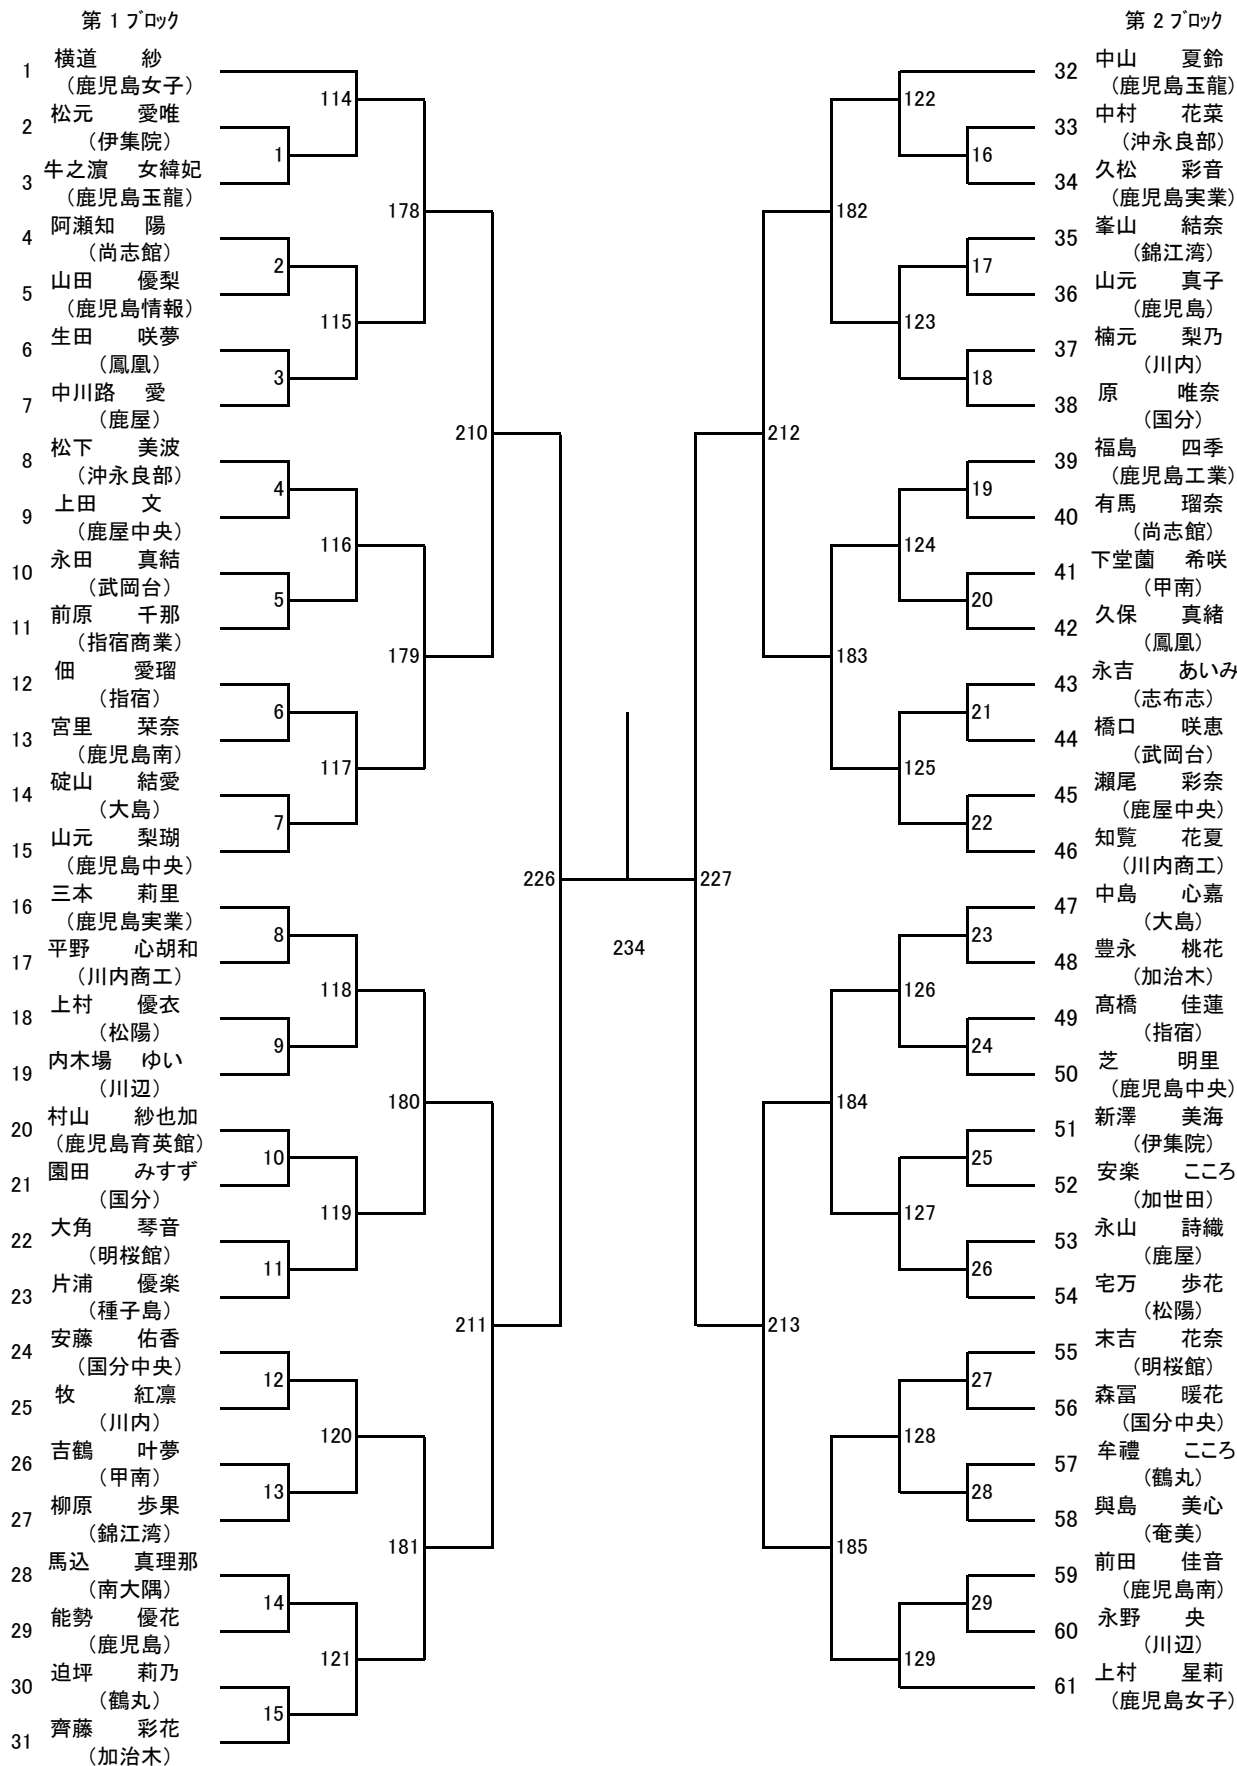

## 2023年度 春季：バドミントン：女子高校S

第3ブロック

- 62 山野 花楓  
(鹿児島女子)
- 63 上名主 理穂  
(尚志館)
- 64 田方 舞  
(隼人工業)
- 65 西 夏希  
(鹿児島玉龍)
- 66 長ヶ原 凜  
(加治木)
- 67 兼子 悠夏  
(川内商工)
- 68 川原 友香  
(加世田)
- 69 大村 仁愛  
(鹿児島南)
- 70 下堂 咲菜  
(鹿児島育英館)
- 71 巻木 理那  
(国分)
- 72 篠原 由衣  
(甲南)
- 73 本田 美乃莉  
(鹿児島高専)
- 74 永吉 美怜  
(鹿児島実業)
- 75 前畑 彩夏  
(川内)
- 76 松野下 優希  
(武岡台)
- 77 鮫島 里乃佳  
(鶴丸)
- 78 東 彩名  
(川辺)
- 79 畠中 美海  
(鹿屋中央)
- 80 南之園 菜  
(鹿児島工業)
- 81 東水流 花音  
(鹿屋)
- 82 宮下 穂乃花  
(錦江湾)
- 83 田淵 絢乃  
(伊集院)
- 84 坂之上 心虹  
(明桜館)
- 85 徳田 綾  
(指宿)
- 86 奥 ひかり  
(沖永良部)
- 87 小磯 侑里  
(鳳凰)
- 88 屋島 奈菜  
(松陽)
- 89 大屋 心晴  
(鹿児島中央)
- 90 甲斐 こはる  
(国分中央)
- 91 邊見 千泰  
(鹿児島)

第4ブロック

- 92 榎元 心春  
(甲南)
- 93 飯伏 里歩  
(鳳凰)
- 94 西迫 結衣  
(松陽)
- 95 早淵 麗奈  
(鶴丸)
- 96 堀之内 月乃  
(川辺)
- 97 中川 杏夏  
(国分)
- 98 石橋 光詠  
(鹿屋)
- 99 山下 明海里  
(尚志館)
- 100 今村 遙花  
(鹿児島)
- 101 畑中 梨咲  
(鹿屋中央)
- 102 吉岡 綾乃  
(明桜館)
- 103 折田 陽菜  
(錦江湾)
- 104 青崎 津奈美  
(川内)
- 105 橋口 麻央  
(種子島)
- 106 宮里 愛加  
(鹿児島実業)
- 107 安田 菜子  
(鹿児島中央)
- 108 馬場 麻有佳  
(大島)
- 109 甲斐 雛未  
(鹿児島南)
- 110 迫中 穂香  
(鹿児島水産)
- 111 中森 輝  
(鹿児島玉龍)
- 112 佐久間 莉桜  
(国分中央)
- 113 宇田 椿沙  
(加世田)
- 114 上口 紗奈  
(伊集院)
- 115 菅野 花純  
(加治木)
- 116 東 ことみ  
(沖永良部)
- 117 今村 怜奈  
(指宿)
- 118 椎葉 さくら  
(武岡台)
- 119 丸田 真愛  
(指宿商業)
- 120 戸次 由梨香  
(川内商工)
- 121 古川 桜子  
(鹿児島女子)