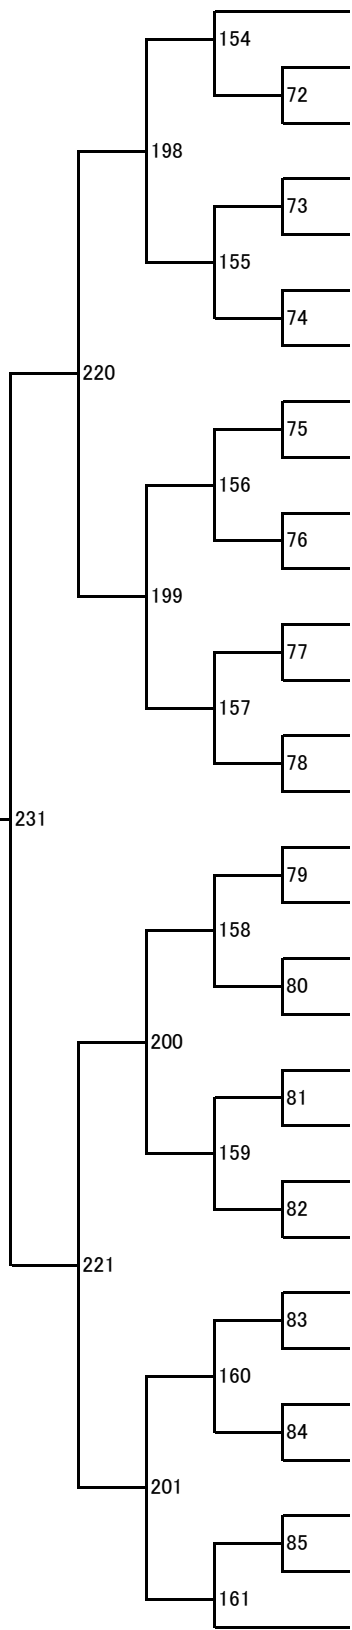

第6ブロック

- 152 牧 寧々花
  (鹿児島玉龍)
- 153 良山 菜
  (大島)
- 154 立宅 真歩
  (明桜館)
- 155 楠元 陽芽
  (川内商工)
- 156 池田 鈴花
  (国分中央)
- 157 和田 穂乃花
  (鹿屋)
- 158 内田 りお
  (鹿児島育英館)
- 159 松若 志乃
  (川内)
- 160 宮田 理花
  (松陽)
- 161 椎原 里梨
  (鳳凰)
- 162 宮村 真美
  (沖永良部)
- 163 堀切 美波
  (鹿児島中央)
- 164 本村 遙香
  (伊集院)
- 165 内ノ倉 歩理
  (鶴丸)
- 166 上江洲 あおい
  (加治木)
- 167 上原 叶愛
  (鹿児島実業)
- 168 佐藤 ゆい
  (錦江湾)
- 169 尾上 晴香
  (鹿児島)
- 170 松山 葵
  (隼工業)
- 171 菱田 美咲
  (鹿児島南)
- 172 東 華夏
  (国分)
- 173 中島 璃月
  (甲南)
- 174 山重 友優
  (尚志館)
- 175 津崎 真央
  (鹿屋中央)
- 176 向江 奏
  (川辺)
- 177 山田 愛梨
  (鹿児島情報)
- 178 森蘭 理帆
  (加世田)
- 179 山崎 ななか
  (指宿)
- 180 田中 比彩
  (武岡台)
- 181 竹下 紗矢
  (鹿児島女子)