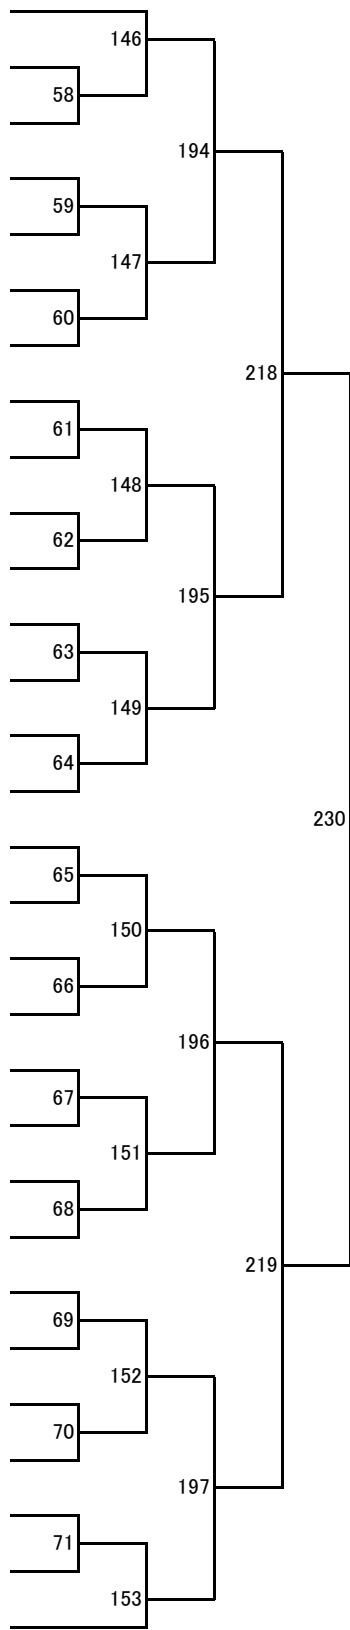

## 2023年度 春季：バドミントン：女子高校S

第3ブロック

- 62 山野 花楓  
(鹿児島女子)
- 63 上名主 理穂  
(尚志館)
- 64 田方 舞  
(隼人工業)
- 65 西 夏希  
(鹿児島玉龍)
- 66 長ヶ原 凜  
(加治木)
- 67 兼子 悠夏  
(川内商工)
- 68 川原 友香  
(加世田)
- 69 大村 仁愛  
(鹿児島南)
- 70 下堂 咲菜  
(鹿児島育英館)
- 71 巻木 理那  
(国分)
- 72 篠原 由衣  
(甲南)
- 73 本田 美乃莉  
(鹿児島高専)
- 74 永吉 美怜  
(鹿児島実業)
- 75 前畑 彩夏  
(川内)
- 76 松野下 優希  
(武岡台)
- 77 鮫島 里乃佳  
(鶴丸)
- 78 東 彩名  
(川辺)
- 79 畠中 美海  
(鹿屋中央)
- 80 南之園 菜  
(鹿児島工業)
- 81 東水流 花音  
(鹿屋)
- 82 宮下 穂乃花  
(錦江湾)
- 83 田淵 絢乃  
(伊集院)
- 84 坂之上 心虹  
(明桜館)
- 85 徳田 綾  
(指宿)
- 86 奥 ひかり  
(沖永良部)
- 87 小磯 侑里  
(鳳凰)
- 88 屋島 奈菜  
(松陽)
- 89 大屋 心晴  
(鹿児島中央)
- 90 甲斐 こはる  
(国分中央)
- 91 邊見 千泰  
(鹿児島)

第4ブロック

- 92 榎元 心春  
(甲南)
- 93 飯伏 里歩  
(鳳凰)
- 94 西迫 結衣  
(松陽)
- 95 早淵 麗奈  
(鶴丸)
- 96 堀之内 月乃  
(川辺)
- 97 中川 杏夏  
(国分)
- 98 石橋 光詠  
(鹿屋)
- 99 山下 明海里  
(尚志館)
- 100 今村 遙花  
(鹿児島)
- 101 畑中 梨咲  
(鹿屋中央)
- 102 吉岡 綾乃  
(明桜館)
- 103 折田 陽菜  
(錦江湾)
- 104 青崎 津奈美  
(川内)
- 105 橋口 麻央  
(種子島)
- 106 宮里 愛加  
(鹿児島実業)
- 107 安田 菜子  
(鹿児島中央)
- 108 馬場 麻有佳  
(大島)
- 109 甲斐 雛未  
(鹿児島南)
- 110 迫中 穂香  
(鹿児島水産)
- 111 中森 輝  
(鹿児島玉龍)
- 112 佐久間 莉桜  
(国分中央)
- 113 宇田 椿沙  
(加世田)
- 114 上口 紗奈  
(伊集院)
- 115 菅野 花純  
(加治木)
- 116 東 ことみ  
(沖永良部)
- 117 今村 怜奈  
(指宿)
- 118 椎葉 さくら  
(武岡台)
- 119 丸田 真愛  
(指宿商業)
- 120 戸次 由梨香  
(川内商工)
- 121 古川 桜子  
(鹿児島女子)

第5ブロック

- 122 永山 彩央  
(鹿児島)
- 123 鮫島 愛奈  
(鹿児島水産)
- 124 久保 明日香  
(鹿屋中央)
- 125 中村 陽凧  
(錦江湾)
- 126 楠生 乃彩  
(鹿児島玉龍)
- 127 岩切 美香子  
(南大隅)
- 128 櫻井 友花  
(武岡台)
- 129 齊野平 星那  
(鹿児島高専)
- 130 中尾 結奈  
(鹿児島南)
- 131 前田 幸里  
(川内商工)
- 132 中島 心那  
(大島)
- 133 口ノ町 寧音  
(鹿児島中央)
- 134 黒岩 真央  
(伊集院)
- 135 中野 琴心  
(鹿児島実業)
- 136 瀬口 真結  
(国分中央)
- 137 栗原 一菜  
(甲南)
- 138 後藤 奏  
(川内)
- 139 杖谷 胡羽  
(指宿)
- 140 深澤 彩楽  
(明桜館)
- 141 森 紗香  
(川辺)
- 142 玉置 遙菜  
(松陽)
- 143 小畑 絵里子  
(鶴丸)
- 144 中村 あさひ  
(鳳凰)
- 145 安藤 みつき  
(加治木)
- 146 田中 菜々美  
(鹿屋)
- 147 武田 海知  
(沖永良部)
- 148 山下 桜世  
(指宿商業)
- 149 正徳 瑠菜  
(国分)
- 150 川原 百愛  
(種子島)
- 151 永田 歩海  
(鹿児島女子)