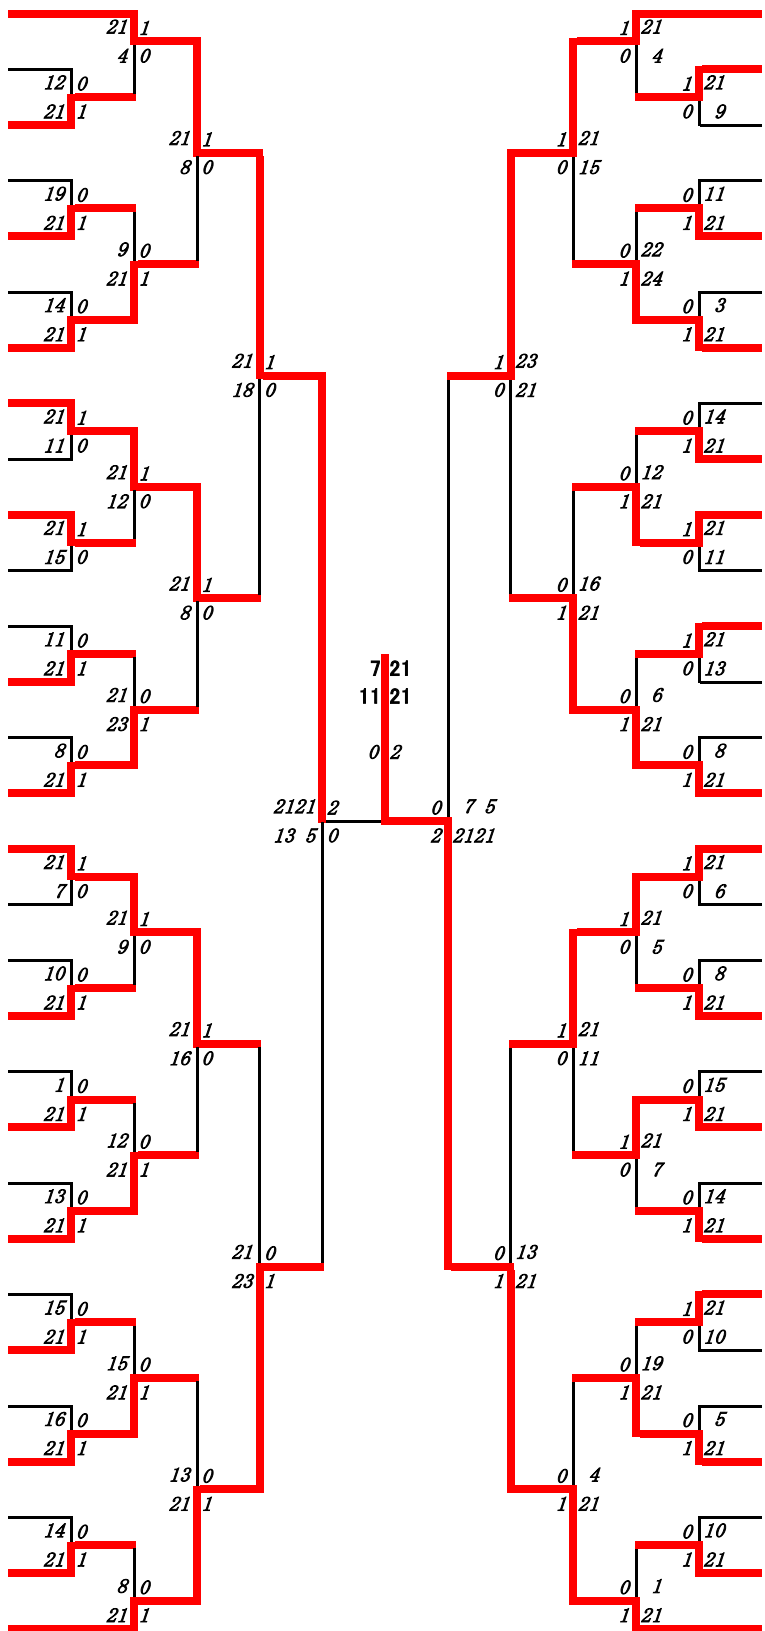

第7ブロック

- 182 東條 梨花 (鹿児島女子)
- 183 森 遥佳 (加世田)
- 184 吉村 沙耶 (甲南)
- 185 大迫 菜々美 (指宿商業)
- 186 小田 絆優衣 (鹿児島玉龍)
- 187 田中 彩月 (伊集院)
- 188 中津野 香奈 (武岡台)
- 189 相羽 光咲 (鹿児島工業)
- 190 宗 幸花 (沖永良部)
- 191 中間 凧沙 (鹿児島南)
- 192 松葉口 愛梨 (国分中央)
- 193 中崎 温香 (明桜館)
- 194 鳥越 のどか (種子島)
- 195 内司 はな (川内)
- 196 三好 かえで (松陽)
- 197 馬場 優苗 (鹿児島実業)
- 198 迫 萌乃花 (国分)
- 199 高杉 心優 (指宿)
- 200 門之園 千晴 (鶴丸)
- 201 竹内 瀬那 (鳳凰)
- 202 豊田 愛子 (鹿児島中央)
- 203 内倉 琉衣 (尚志館)
- 204 井ノ上 心美 (錦江湾)
- 205 久保 里香 (鹿屋中央)
- 206 篠原 柊 (川辺)
- 207 政池 はるか (川内商工)
- 208 曾山 りん (鹿屋)
- 209 田淵 ひかる (南大隅)
- 210 福原 乃愛 (加治木)
- 211 橋山 璃玖 (鹿児島)

第8ブロック

- 212 黒葛 絢海 (武岡台)
- 213 内藤 ゆめ華 (鹿屋)
- 214 坂口 せりあ (錦江湾)
- 215 松田 千香 (尚志館)
- 216 尾崎 優衣 (奄美)
- 217 鎌坂 紫音 (川辺)
- 218 谷内 七海 (鶴丸)
- 219 立迫 うらら (志布志)
- 220 中間 柚希 (鹿児島玉龍)
- 221 重久 愛凜 (鹿児島実業)
- 222 松元 悠花 (伊集院)
- 223 松久保 美月 (加世田)
- 224 室田 宇蘭 (明桜館)
- 225 下原 美華 (国分中央)
- 226 吉本 瑞穂 (鹿児島中央)
- 227 上野 里緒 (鹿児島育英館)
- 228 塚田 瑠華 (鹿屋中央)
- 229 池田 美弥子 (国分)
- 230 村岡 美咲 (甲南)
- 231 原口 芽依 (加治木)
- 232 尾崎 りく (大島)
- 233 長谷川 葵 (鹿児島高専)
- 234 宮平 葵希 (指宿)
- 235 桑木野 未羽 (松陽)
- 236 森 美空 (沖永良部)
- 237 窪田 智沙都 (鹿児島南)
- 238 野添 心愛 (川内商工)
- 239 二ノ方 菜々美 (川内)
- 240 堀尻 星滯 (鹿児島)
- 241 秋保 奈々 (鹿児島女子)

決勝戦：横道紗(鹿児島女子) 1 対 2 秋保奈々(鹿児島女子)

3位決定戦：古川桜子(鹿児島女子) 1 対 2 竹下紗矢(鹿児島女子)