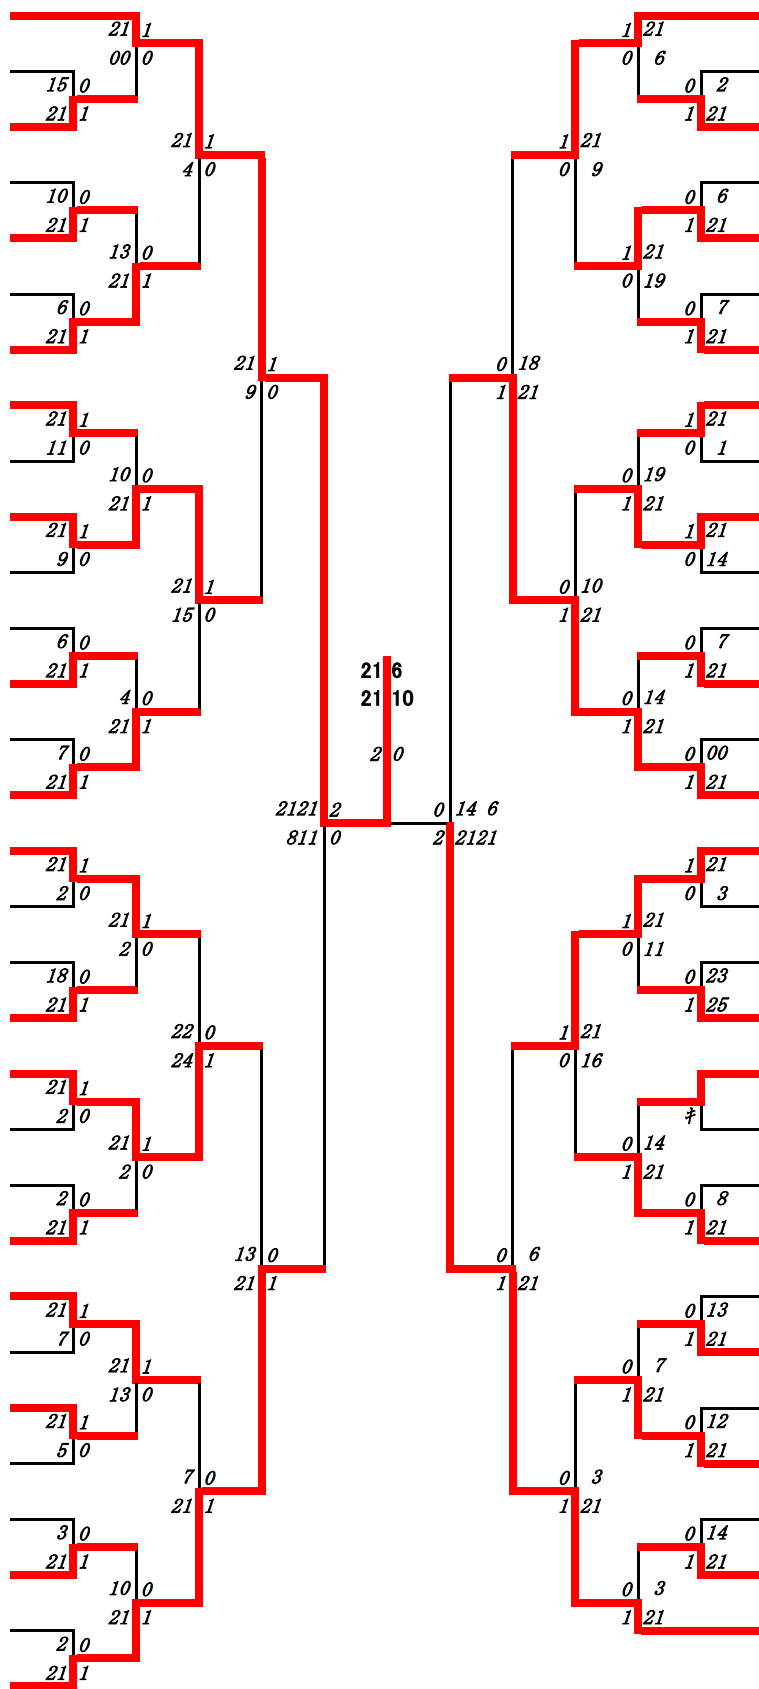

2023年度春季:バドミントン:ベスト32(参加組数:241)

秋保奈々 (鹿児島女子)

3位決定戦

古川 桜子 (鹿児島女子) 1 - 2 竹下 紗矢 (鹿児島女子)
 17 - 21
 29 - 27
 14 - 21

2023年度 春季：バドミントン：女子高校S

名前の赤色はベスト16

第1ブロック

第2ブロック

- 1 横道 紗 (鹿児島女子)
- 2 松元 愛唯 (伊集院)
- 3 牛之濱 女緯妃 (鹿児島玉龍)
- 4 阿瀬知 陽 (尚志館)
- 5 山田 優梨 (鹿児島情報)
- 6 生田 咲夢 (鳳凰)
- 7 中川路 愛 (鹿屋)
- 8 松下 美波 (沖永良部)
- 9 上田 文 (鹿屋中央)
- 10 永田 真結 (武岡台)
- 11 前原 千那 (指宿商業)
- 12 佃 愛瑠 (指宿)
- 13 宮里 菜奈 (鹿児島南)
- 14 碓山 結愛 (大島)
- 15 山元 梨瑚 (鹿児島中央)
- 16 三本 莉里 (鹿児島実業)
- 17 平野 心胡和 (川内商工)
- 18 上村 優衣 (松陽)
- 19 内木場 ゆい (川辺)
- 20 村山 紗也加 (鹿児島育英館)
- 21 園田 みすず (国分)
- 22 大角 琴音 (明桜館)
- 23 片浦 優奈 (種子島)
- 24 安藤 佑香 (国分中央)
- 25 牧 紅凜 (川内)
- 26 吉鶴 叶夢 (甲南)
- 27 柳原 歩果 (錦江湾)
- 28 馬込 真理那 (南大隅)
- 29 能勢 優花 (鹿児島)
- 30 迫坪 莉乃 (鶴丸)
- 31 齊藤 彩花 (加治木)