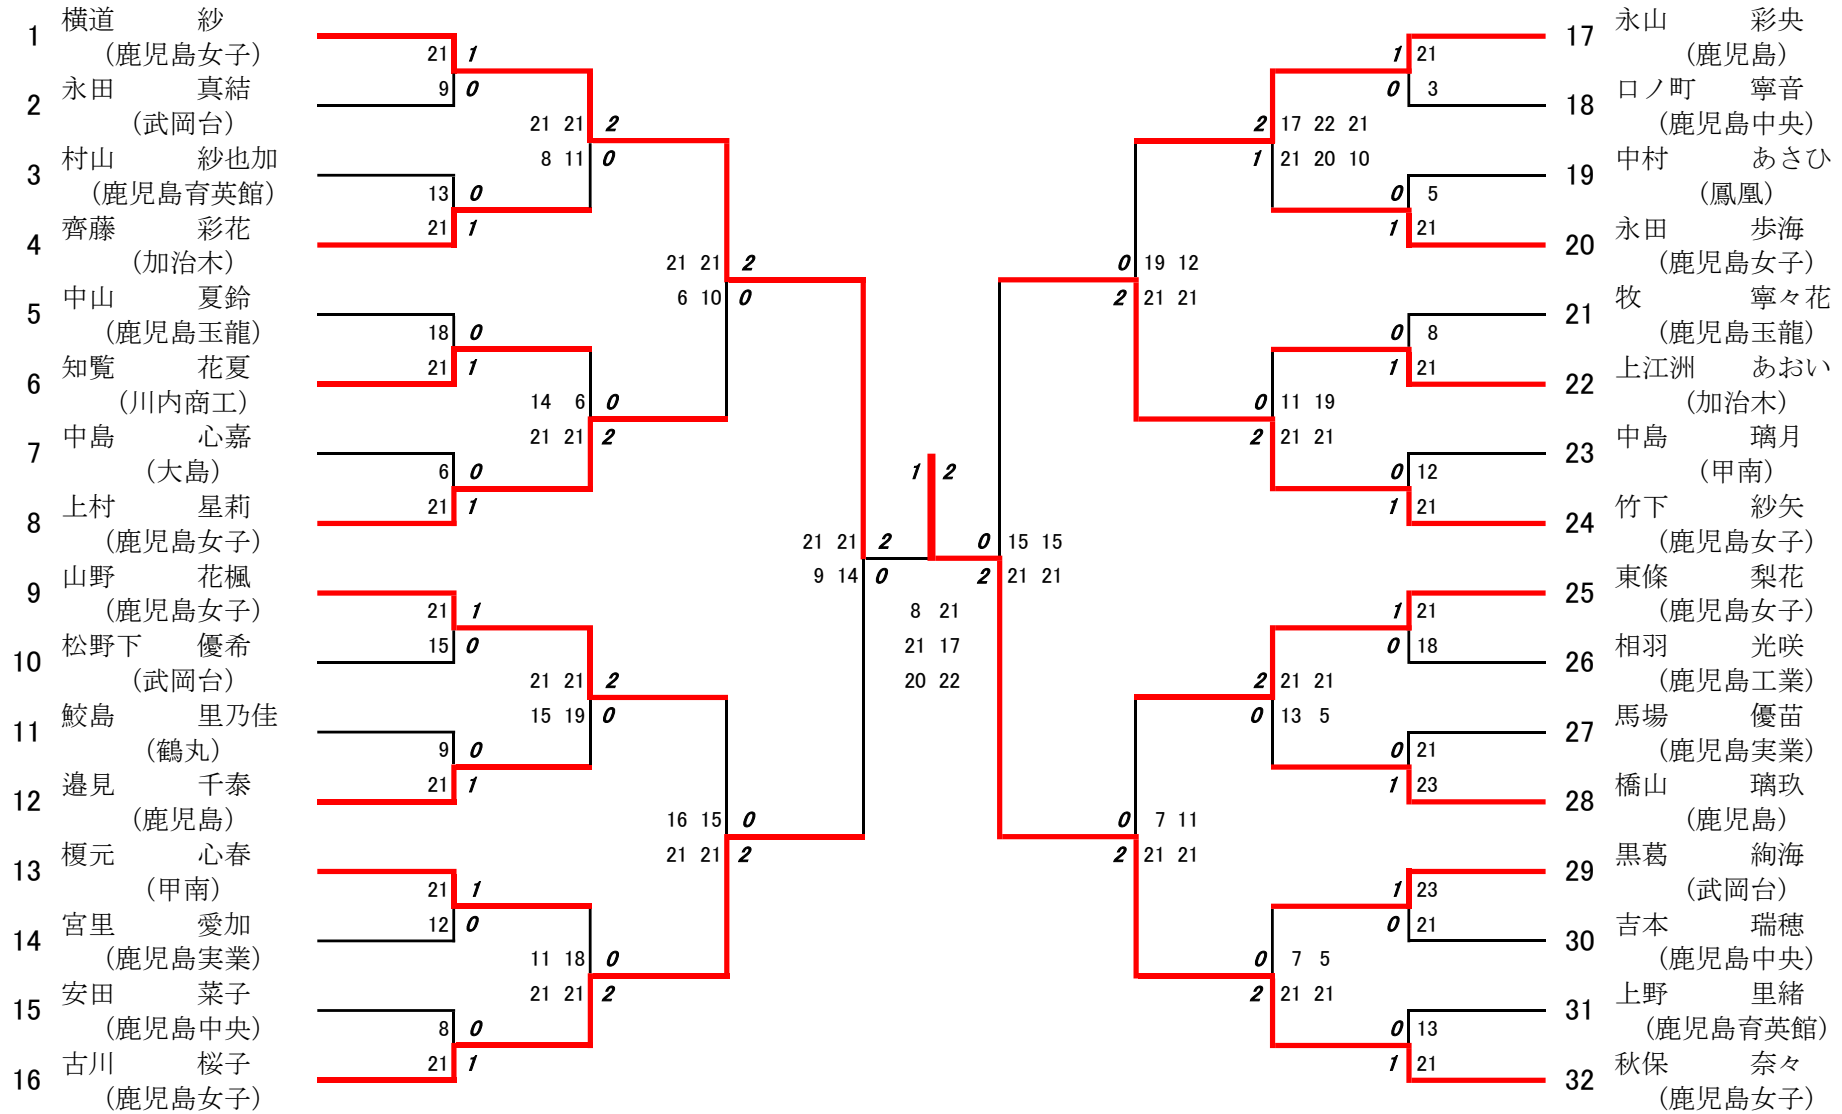

2023年度春季:バドミントン:ベスト32(参加組数:241)

秋保奈々 (鹿児島女子)

3位決定戦

古川 桜子 (鹿児島女子) 1 - 2 竹下 紗矢 (鹿児島女子)
 17 - 21
 29 - 27
 14 - 21

2023年度 春季：バドミントン：女子高校S

名前の赤色はベスト16

第1ブロック

第2ブロック

- 1 横道 紗 (鹿児島女子)
- 2 松元 愛唯 (伊集院)
- 3 牛之濱 女緯妃 (鹿児島玉龍)
- 4 阿瀬知 陽 (尚志館)
- 5 山田 優梨 (鹿児島情報)
- 6 生田 咲夢 (鳳凰)
- 7 中川路 愛 (鹿屋)
- 8 松下 美波 (沖永良部)
- 9 上田 文 (鹿屋中央)
- 10 永田 真結 (武岡台)
- 11 前原 千那 (指宿商業)
- 12 佃 愛瑠 (指宿)
- 13 宮里 菜奈 (鹿児島南)
- 14 碓山 結愛 (大島)
- 15 山元 梨瑚 (鹿児島中央)
- 16 三本 莉里 (鹿児島実業)
- 17 平野 心胡和 (川内商工)
- 18 上村 優衣 (松陽)
- 19 内木場 ゆい (川辺)
- 20 村山 紗也加 (鹿児島育英館)
- 21 園田 みすず (国分)
- 22 大角 琴音 (明桜館)
- 23 片浦 優奈 (種子島)
- 24 安藤 佑香 (国分中央)
- 25 牧 紅凜 (川内)
- 26 吉鶴 叶夢 (甲南)
- 27 柳原 歩果 (錦江湾)
- 28 馬込 真理那 (南大隅)
- 29 能勢 優花 (鹿児島)
- 30 迫坪 莉乃 (鶴丸)
- 31 齊藤 彩花 (加治木)