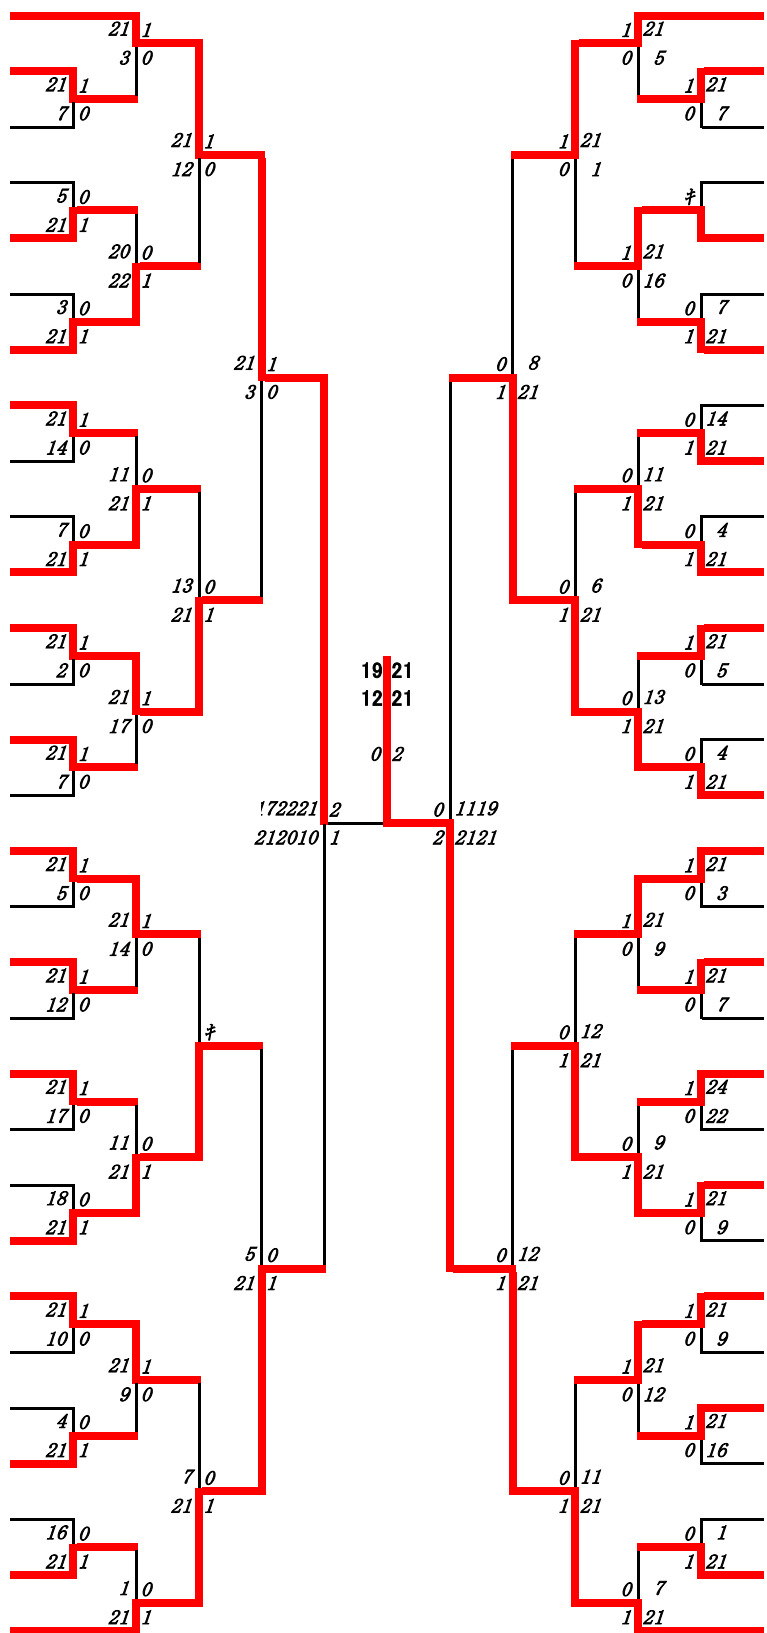

第5ブロック

- 122 永山 彩央 (鹿児島)
- 123 鮫島 愛奈 (鹿児島水産)
- 124 久保 明日香 (鹿屋中央)
- 125 中村 陽風 (錦江湾)
- 126 楠生 乃彩 (鹿児島玉龍)
- 127 岩切 美香子 (南大隅)
- 128 櫻井 友花 (武岡台)
- 129 齊野平 星那 (鹿児島高専)
- 130 中尾 結奈 (鹿児島南)
- 131 前田 幸里 (川内商工)
- 132 中島 心那 (大島)
- 133 口ノ町 寧音 (鹿児島中央)
- 134 黒岩 真央 (伊集院)
- 135 中野 琴心 (鹿児島実業)
- 136 瀬口 真結 (国分中央)
- 137 栗原 一菜 (甲南)
- 138 後藤 葵 (川内)
- 139 杖谷 胡羽 (指宿)
- 140 深澤 彩奈 (明桜館)
- 141 森 紗香 (川辺)
- 142 玉置 遙菜 (松陽)
- 143 小畑 絵里子 (鶴丸)
- 144 中村 あさひ (鳳凰)
- 145 安藤 みつき (加治木)
- 146 田中 菜々美 (鹿屋)
- 147 武田 海知 (沖永良部)
- 148 山下 桜世 (指宿商業)
- 149 正徳 瑠菜 (国分)
- 150 川原 百愛 (種子島)
- 151 永田 歩海 (鹿児島女子)

第6ブロック

- 152 牧 寧々花 (鹿児島玉龍)
- 153 良山 菜 (大島)
- 154 立宅 真歩 (明桜館)
- 155 楠元 陽芽 (川内商工)
- 156 池田 鈴花 (国分中央)
- 157 和田 穂乃花 (鹿屋)
- 158 内田 りお (鹿児島育英館)
- 159 松若 志乃 (川内)
- 160 宮田 理花 (松陽)
- 161 椎原 里梨 (鳳凰)
- 162 宮村 真美 (沖永良部)
- 163 堀切 美波 (鹿児島中央)
- 164 本村 遙香 (伊集院)
- 165 内ノ倉 歩理 (鶴丸)
- 166 上江洲 あおい (加治木)
- 167 上原 叶愛 (鹿児島実業)
- 168 佐藤 ゆい (錦江湾)
- 169 尾上 晴香 (鹿児島)
- 170 松山 葵 (隼人工業)
- 171 菱田 美咲 (鹿児島南)
- 172 東 華夏 (国分)
- 173 中島 璃月 (甲南)
- 174 山重 友優 (尚志館)
- 175 津崎 真央 (鹿屋中央)
- 176 向江 奏 (川辺)
- 177 山田 愛梨 (鹿児島情報)
- 178 森蘭 理帆 (加世田)
- 179 山崎 ななか (指宿)
- 180 田中 比彩 (武岡台)
- 181 竹下 紗矢 (鹿児島女子)