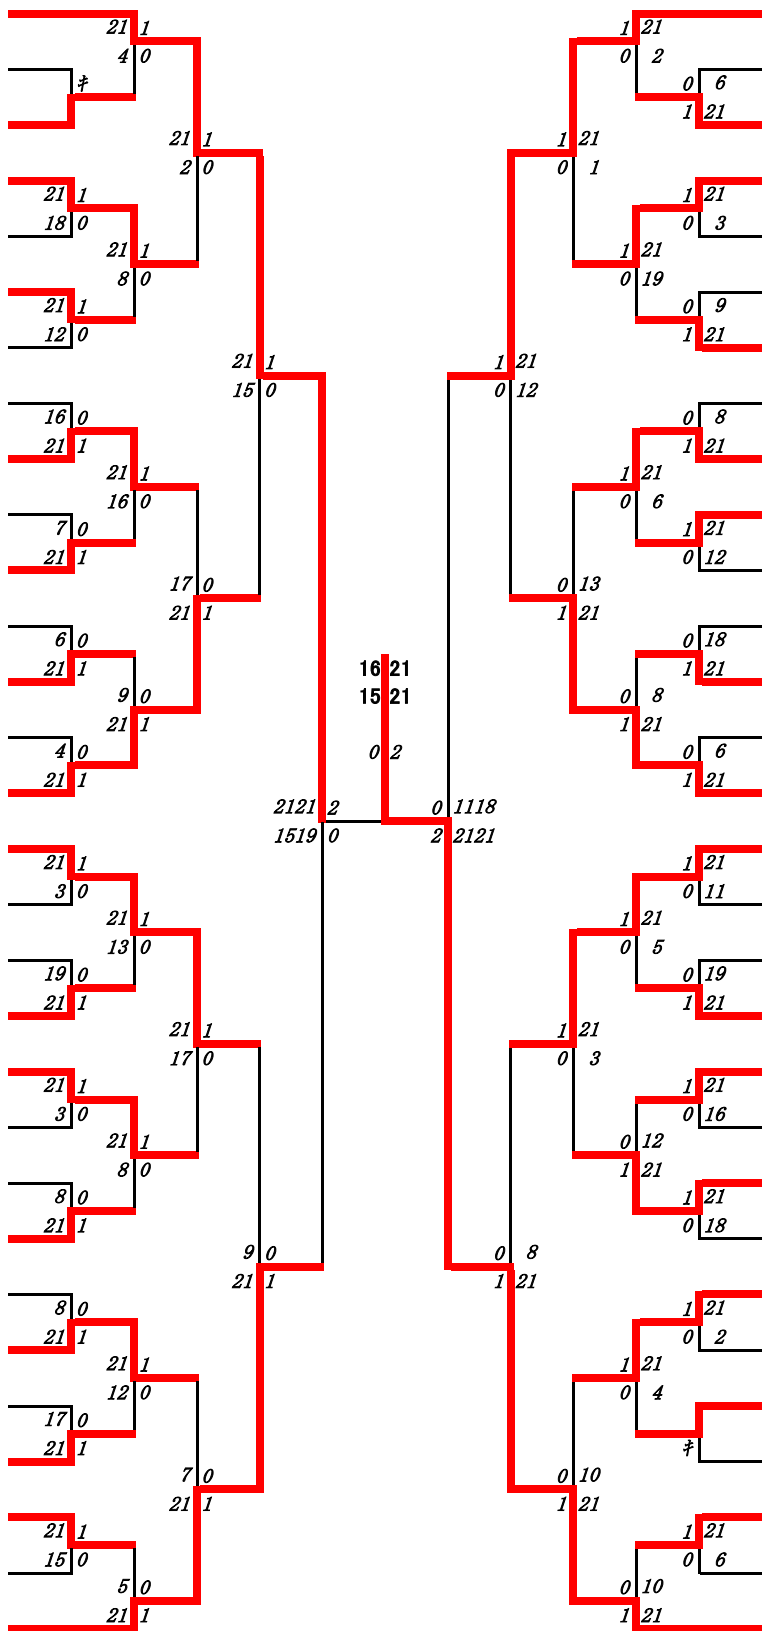

第3ブロック

- 62 山野 花楓 (鹿児島女子)
- 63 上名主 理穂 (尚志館)
- 64 田方 舞 (隼人工業)
- 65 西 夏希 (鹿児島玉龍)
- 66 長々原 凜 (加治木)
- 67 兼子 悠夏 (川内商工)
- 68 川原 友香 (加世田)
- 69 大村 仁愛 (鹿児島南)
- 70 下堂蘭 咲菜 (鹿児島育英館)
- 71 巻木 理那 (国分)
- 72 篠原 由衣 (甲南)
- 73 本田 美乃莉 (鹿児島高専)
- 74 永吉 美伶 (鹿児島実業)
- 75 前畑 彩夏 (川内)
- 76 松野下 優希 (武岡台)
- 77 鮫島 里乃佳 (鶴丸)
- 78 東 彩名 (川辺)
- 79 畠中 美海 (鹿屋中央)
- 80 南之園 栞 (鹿児島工業)
- 81 東水流 花音 (鹿屋)
- 82 宮下 穂乃花 (錦江湾)
- 83 田淵 絢乃 (伊集院)
- 84 坂之上 心虹 (明桜館)
- 85 徳田 綾 (指宿)
- 86 奥 ひかり (沖永良部)
- 87 小磯 侑里 (鳳凰)
- 88 屋島 奈菜 (松陽)
- 89 大屋 心晴 (鹿児島中央)
- 90 甲斐 こはる (国分中央)
- 91 邊見 千奈 (鹿児島)

第4ブロック

- 92 榎元 心春 (甲南)
- 93 飯伏 里歩 (鳳凰)
- 94 西迫 結衣 (松陽)
- 95 早淵 麗奈 (鶴丸)
- 96 堀之内 月乃 (川辺)
- 97 中川 杏夏 (国分)
- 98 石橋 光詠 (鹿屋)
- 99 山下 明海里 (尚志館)
- 100 今村 遙花 (鹿児島)
- 101 畑中 梨咲 (鹿屋中央)
- 102 吉岡 綾乃 (明桜館)
- 103 折田 陽菜 (錦江湾)
- 104 青崎 津奈美 (川内)
- 105 橋口 麻央 (種子島)
- 106 宮里 愛加 (鹿児島実業)
- 107 安田 菜子 (鹿児島中央)
- 108 馬場 麻有佳 (大島)
- 109 甲斐 雛未 (鹿児島南)
- 110 迫中 穂香 (鹿児島水産)
- 111 中森 輝 (鹿児島玉龍)
- 112 佐久間 莉桜 (国分中央)
- 113 宇田 椿沙 (加世田)
- 114 上口 紗奈 (伊集院)
- 115 菅野 花純 (加治木)
- 116 東 ことみ (沖永良部)
- 117 今村 怜奈 (指宿)
- 118 椎葉 さくら (武岡台)
- 119 丸田 真愛 (指宿商業)
- 120 戸次 由梨香 (川内商工)
- 121 古川 桜子 (鹿児島女子)