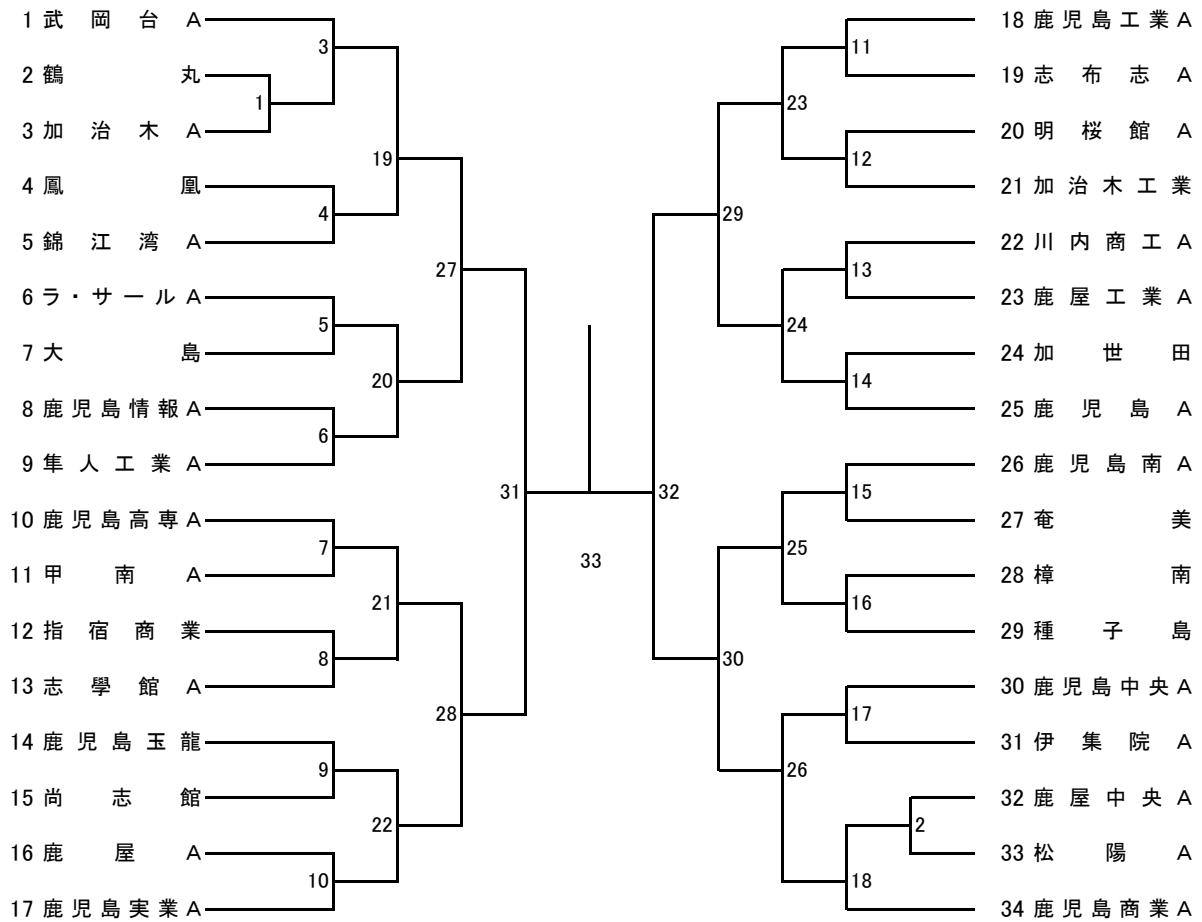

2023年度 春季：バドミントン： 男子団体高校A