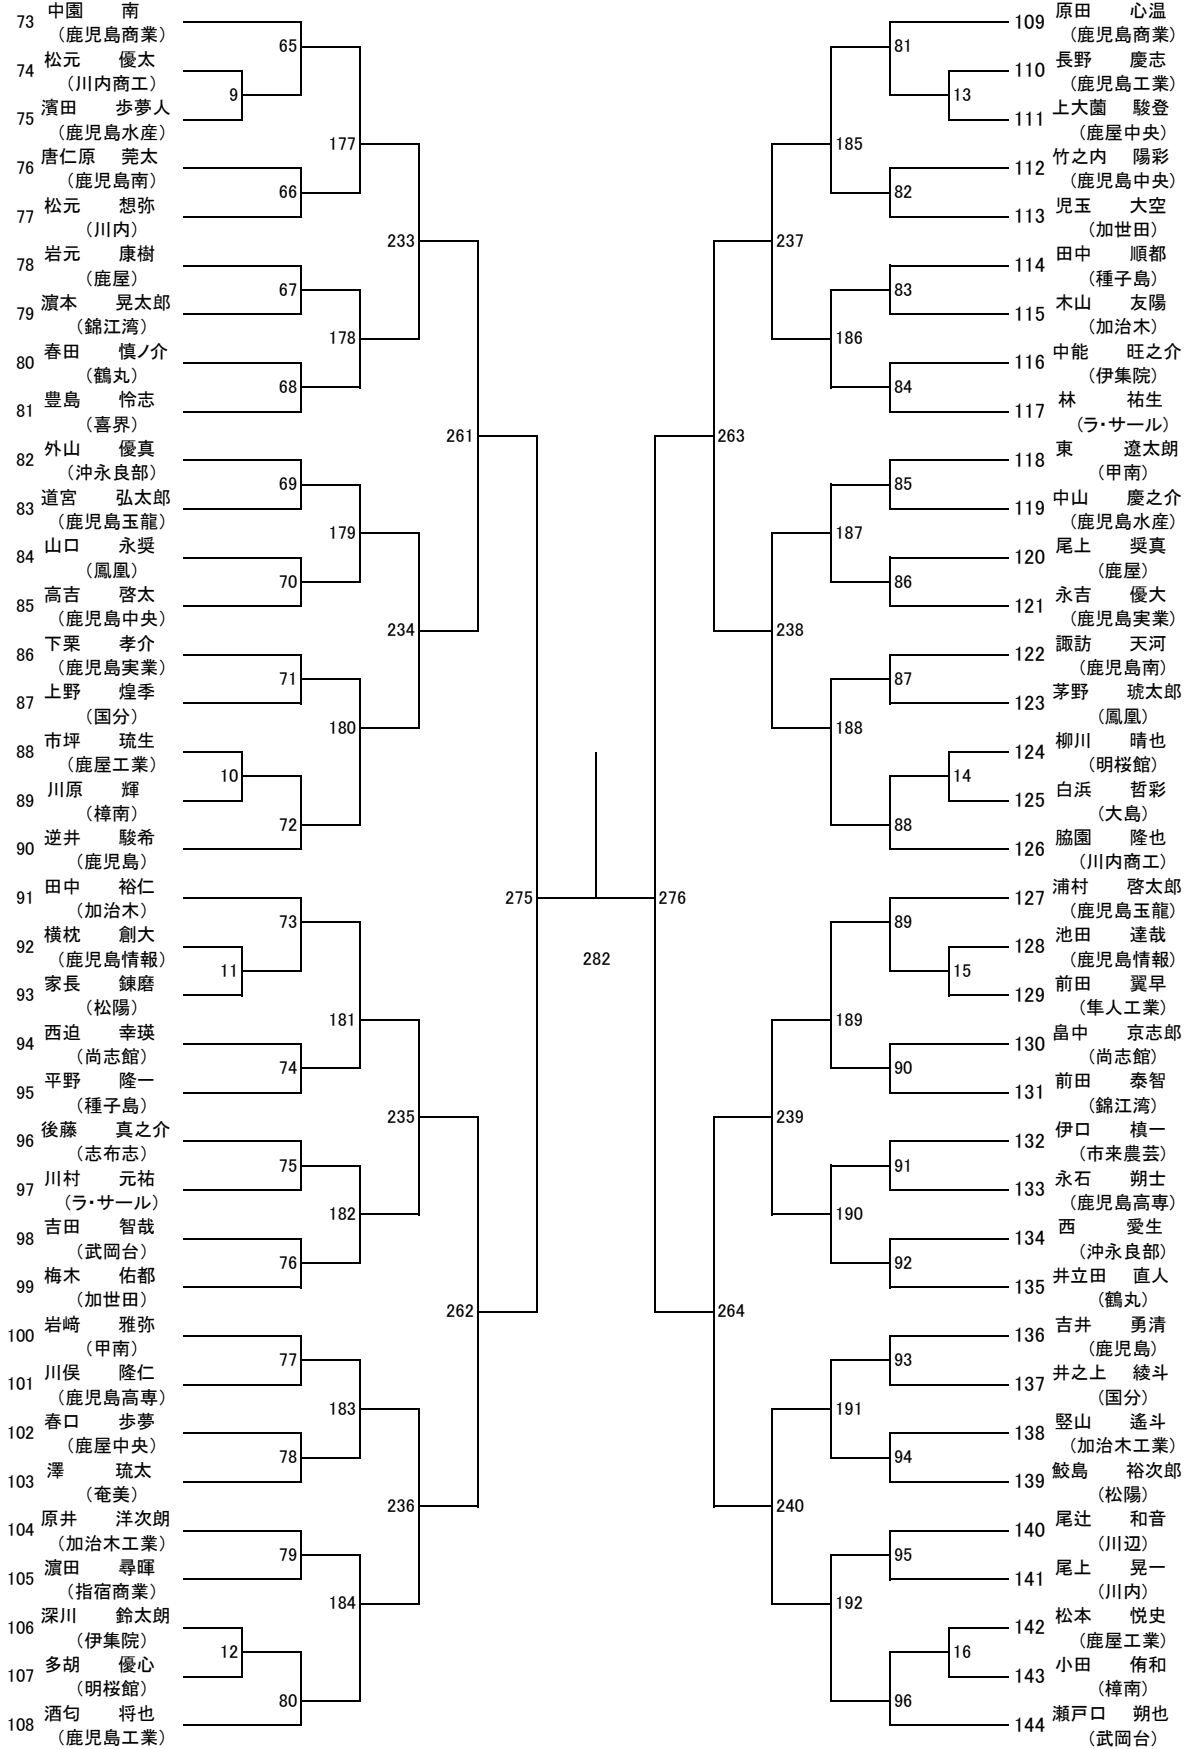

第3ブロック

第4ブロック

2023年度 春季：バドミントン：女子高校D

第3ブロック

第4ブロック

2023年度 春季：バドミントン： 男子高校S

第3ブロック

第4ブロック