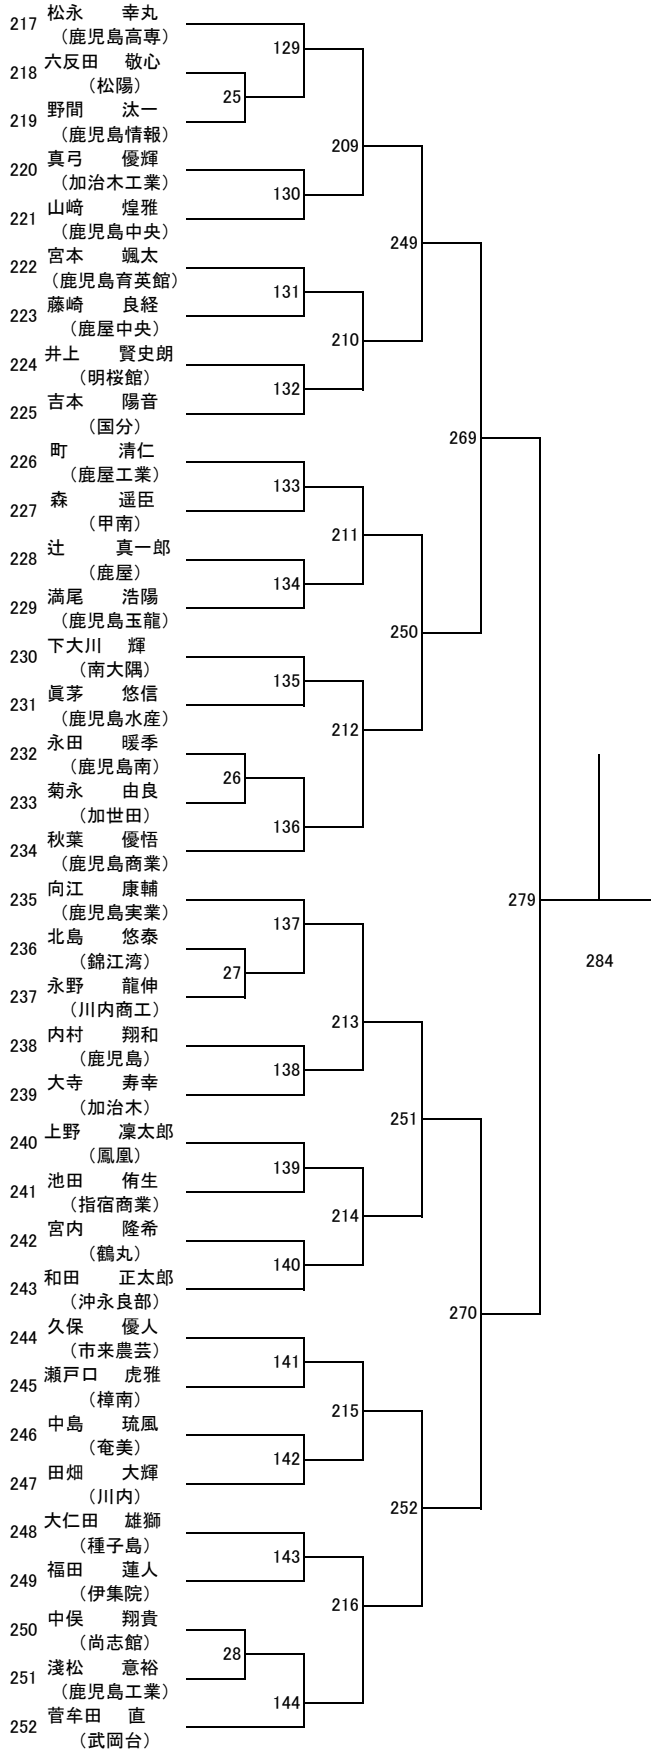

第3ブロック

第4ブロック

2023年度 春季：バドミントン：女子高校D

第3ブロック

第4ブロック

2023年度 春季：バドミントン： 男子高校S

第3ブロック

第4ブロック

第5ブロック

第6ブロック

第7ブロック

第8ブロック

2023年度 春季：バドミントン：女子高校S

第3ブロック

- 62 山野 花楓
(鹿児島女子)
- 63 上名主 理穂
(尚志館)
- 64 田方 舞
(隼人工業)
- 65 西 夏希
(鹿児島玉龍)
- 66 長ヶ原 凜
(加治木)
- 67 兼子 悠夏
(川内商工)
- 68 川原 友香
(加世田)
- 69 大村 仁愛
(鹿児島南)
- 70 下堂 咲菜
(鹿児島育英館)
- 71 巻木 理那
(国分)
- 72 篠原 由衣
(甲南)
- 73 本田 美乃莉
(鹿児島高専)
- 74 永吉 美怜
(鹿児島実業)
- 75 前畑 彩夏
(川内)
- 76 松野下 優希
(武岡台)
- 77 鮫島 里乃佳
(鶴丸)
- 78 東 彩名
(川辺)
- 79 畠中 美海
(鹿屋中央)
- 80 南之園 菜
(鹿児島工業)
- 81 東水流 花音
(鹿屋)
- 82 宮下 穂乃花
(錦江湾)
- 83 田淵 絢乃
(伊集院)
- 84 坂之上 心虹
(明桜館)
- 85 徳田 綾
(指宿)
- 86 奥 ひかり
(沖永良部)
- 87 小磯 侑里
(鳳凰)
- 88 屋島 奈菜
(松陽)
- 89 大屋 心晴
(鹿児島中央)
- 90 甲斐 こはる
(国分中央)
- 91 邊見 千泰
(鹿児島)