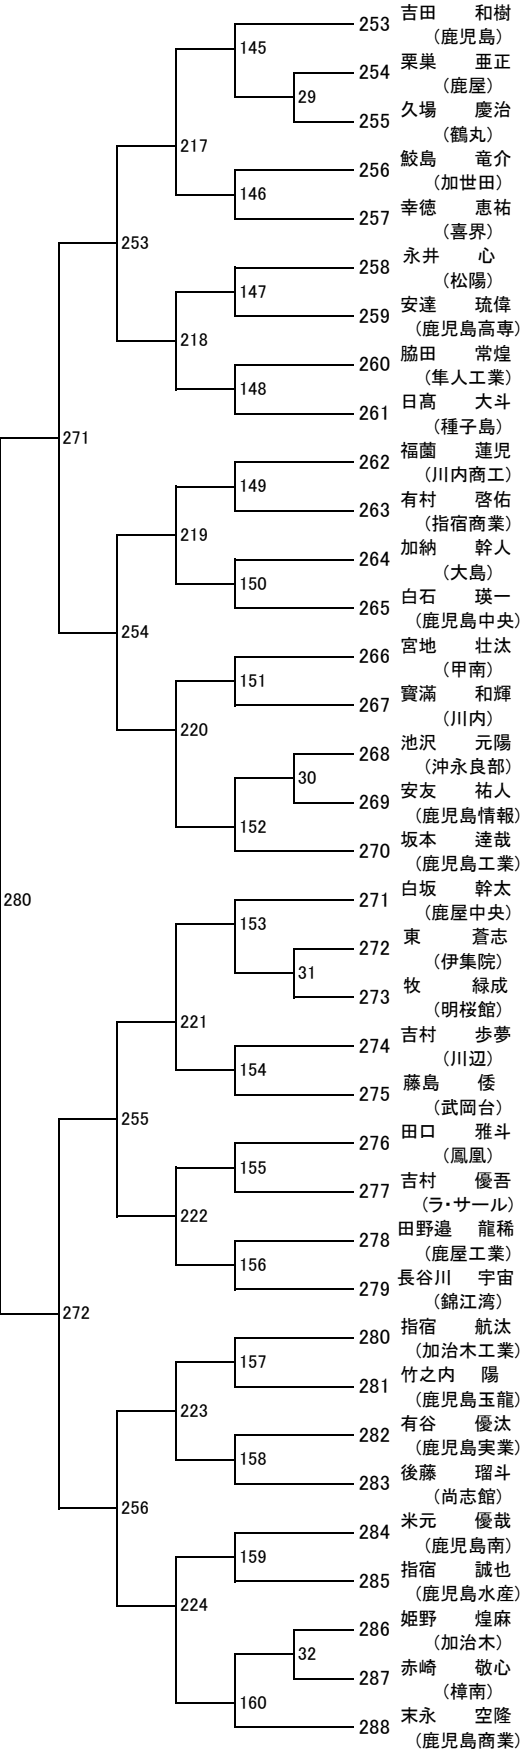

第2日目(4月9日)

※原則回戦統一で行います。記載の時間は目安です。

場所	コート	8:45	9:00	9:30	審判	審判	10:30	審判	12:00	審判			
指宿体育館	1	BTA27	GTA25	A団体 QF	GTA25	BTA27	BTA27	GTA25	A団体 F・3決	BTA27	BTA31		
	2	出場校	出場校		出場校		出場校			BTA28	敗者校	BTA28	
	3									BTA29	敗者校	BTA29	BTA34
	4	BTA28	GTA26		GTA26	BTA28	BTA28	GTA26		BTA30	敗者校	BTA30	(3決)
	5	出場校	出場校		出場校		出場校						
	6												
	7												
	8	BTA29	GTA27		GTA27	BTA29	BTA29	GTA27		GTA25	GTA29	GTA25	GTA31
	9	出場校	出場校		出場校		出場校			GTA26	敗者校	GTA26	
	10									GTA27	GTA30	GTA27	GTA32
	11	BTA30	GTA28		GTA28	BTA30	BTA30	GTA28		GTA28	敗者校	GTA28	(3決)
	12	出場校	出場校		出場校		出場校						
	13												
	14												

第3ブロック

第4ブロック

2023年度 春季：バドミントン：女子高校D

第3ブロック

第4ブロック

2023年度 春季：バドミントン： 男子高校S

第3ブロック

第4ブロック

第5ブロック

第6ブロック

第7ブロック

第8ブロック

2023年度 春季：バドミントン：女子高校S

第3ブロック

- 62 山野 花楓
(鹿児島女子)
- 63 上名主 理穂
(尚志館)
- 64 田方 舞
(隼人工業)
- 65 西 夏希
(鹿児島玉龍)
- 66 長ヶ原 凜
(加治木)
- 67 兼子 悠夏
(川内商工)
- 68 川原 友香
(加世田)
- 69 大村 仁愛
(鹿児島南)
- 70 下堂 咲菜
(鹿児島育英館)
- 71 巻木 理那
(国分)
- 72 篠原 由衣
(甲南)
- 73 本田 美乃莉
(鹿児島高専)
- 74 永吉 美怜
(鹿児島実業)
- 75 前畑 彩夏
(川内)
- 76 松野下 優希
(武岡台)
- 77 鮫島 里乃佳
(鶴丸)
- 78 東 彩名
(川辺)
- 79 畠中 美海
(鹿屋中央)
- 80 南之園 菜
(鹿児島工業)
- 81 東水流 花音
(鹿屋)
- 82 宮下 穂乃花
(錦江湾)
- 83 田淵 絢乃
(伊集院)
- 84 坂之上 心虹
(明桜館)
- 85 徳田 綾
(指宿)
- 86 奥 ひかり
(沖永良部)
- 87 小磯 侑里
(鳳凰)
- 88 屋島 奈菜
(松陽)
- 89 大屋 心晴
(鹿児島中央)
- 90 甲斐 こはる
(国分中央)
- 91 邊見 千泰
(鹿児島)

第4ブロック

- 92 榎元 心春
(甲南)
- 93 飯伏 里歩
(鳳凰)
- 94 西迫 結衣
(松陽)
- 95 早淵 麗奈
(鶴丸)
- 96 堀之内 月乃
(川辺)
- 97 中川 杏夏
(国分)
- 98 石橋 光詠
(鹿屋)
- 99 山下 明海里
(尚志館)
- 100 今村 遙花
(鹿児島)
- 101 畑中 梨咲
(鹿屋中央)
- 102 吉岡 綾乃
(明桜館)
- 103 折田 陽菜
(錦江湾)
- 104 青崎 津奈美
(川内)
- 105 橋口 麻央
(種子島)
- 106 宮里 愛加
(鹿児島実業)
- 107 安田 菜子
(鹿児島中央)
- 108 馬場 麻有佳
(大島)
- 109 甲斐 雛未
(鹿児島南)
- 110 迫中 穂香
(鹿児島水産)
- 111 中森 輝
(鹿児島玉龍)
- 112 佐久間 莉桜
(国分中央)
- 113 宇田 椿沙
(加世田)
- 114 上口 紗奈
(伊集院)
- 115 菅野 花純
(加治木)
- 116 東 ことみ
(沖永良部)
- 117 今村 怜奈
(指宿)
- 118 椎葉 さくら
(武岡台)
- 119 丸田 真愛
(指宿商業)
- 120 戸次 由梨香
(川内商工)
- 121 古川 桜子
(鹿児島女子)