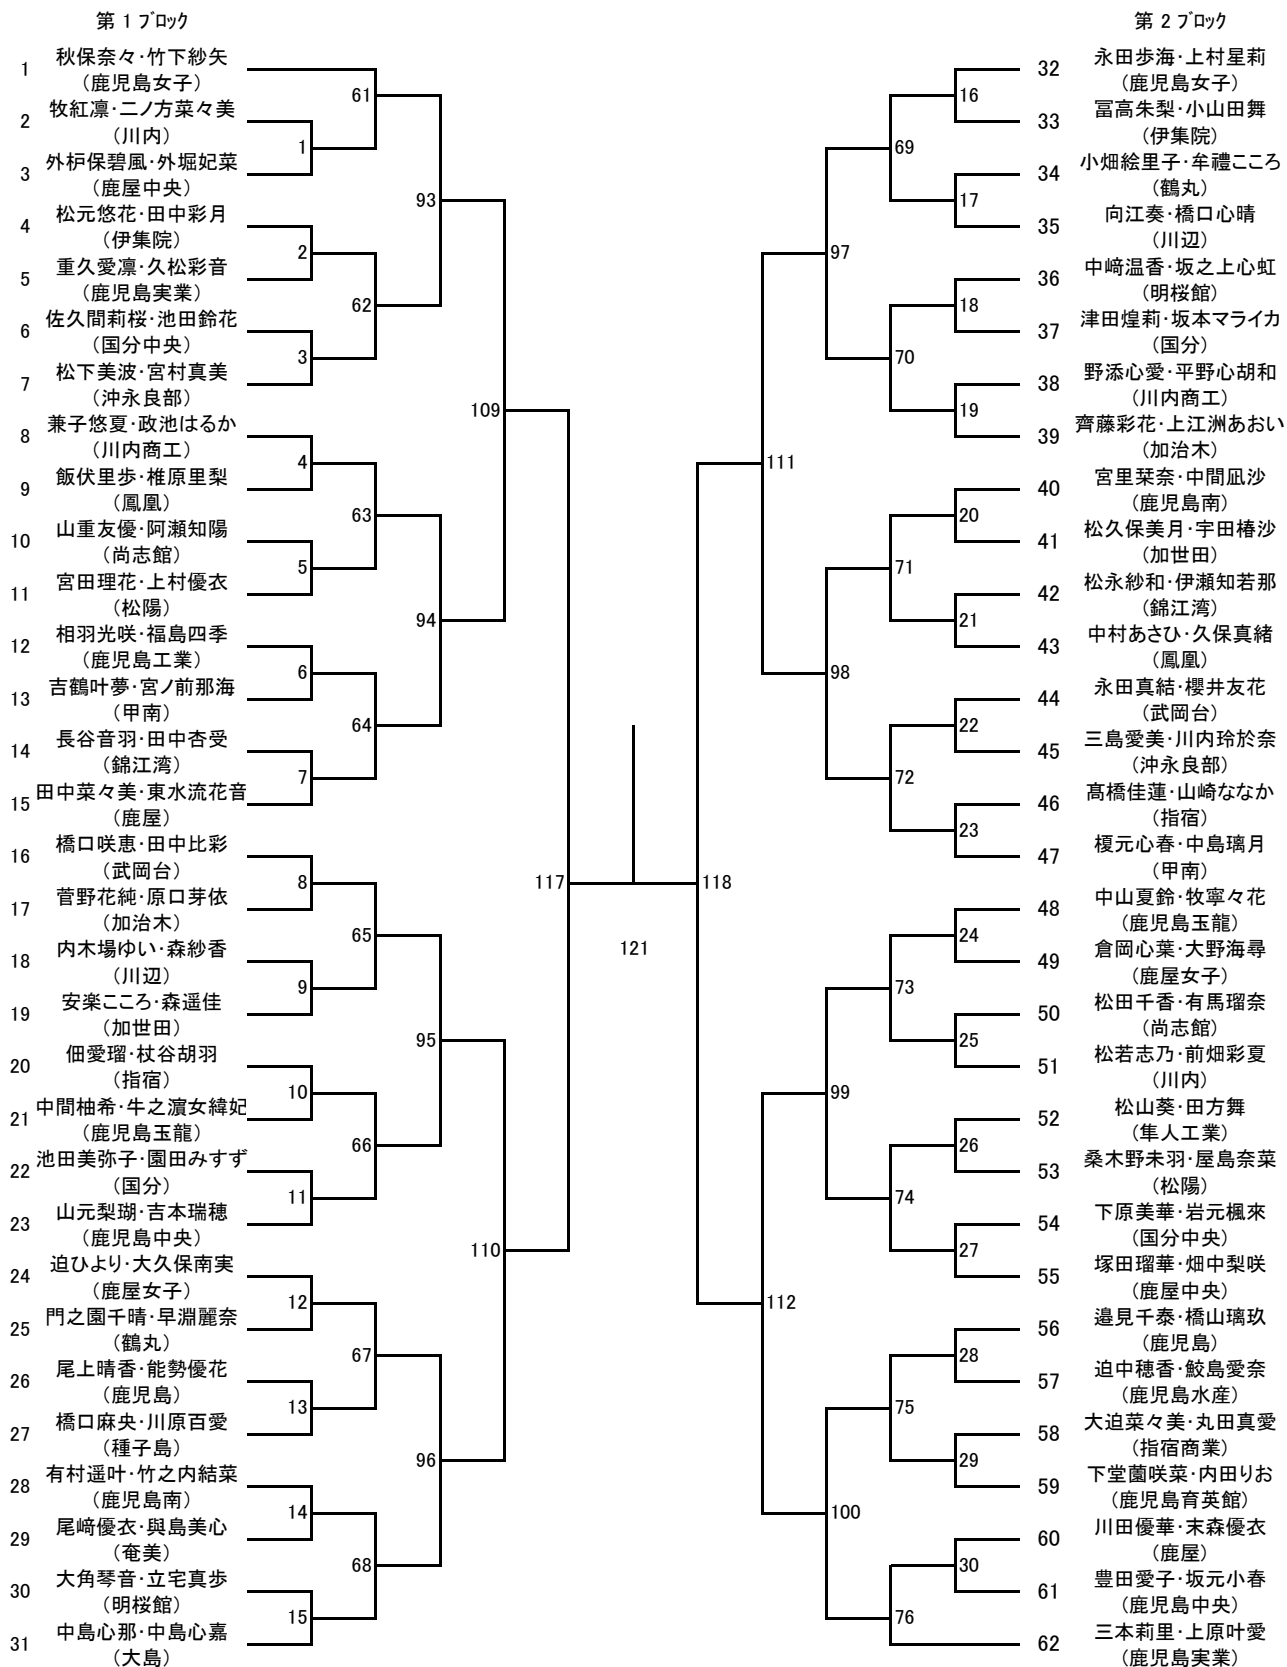

2023年度 春季：バドミントン：女子高校D