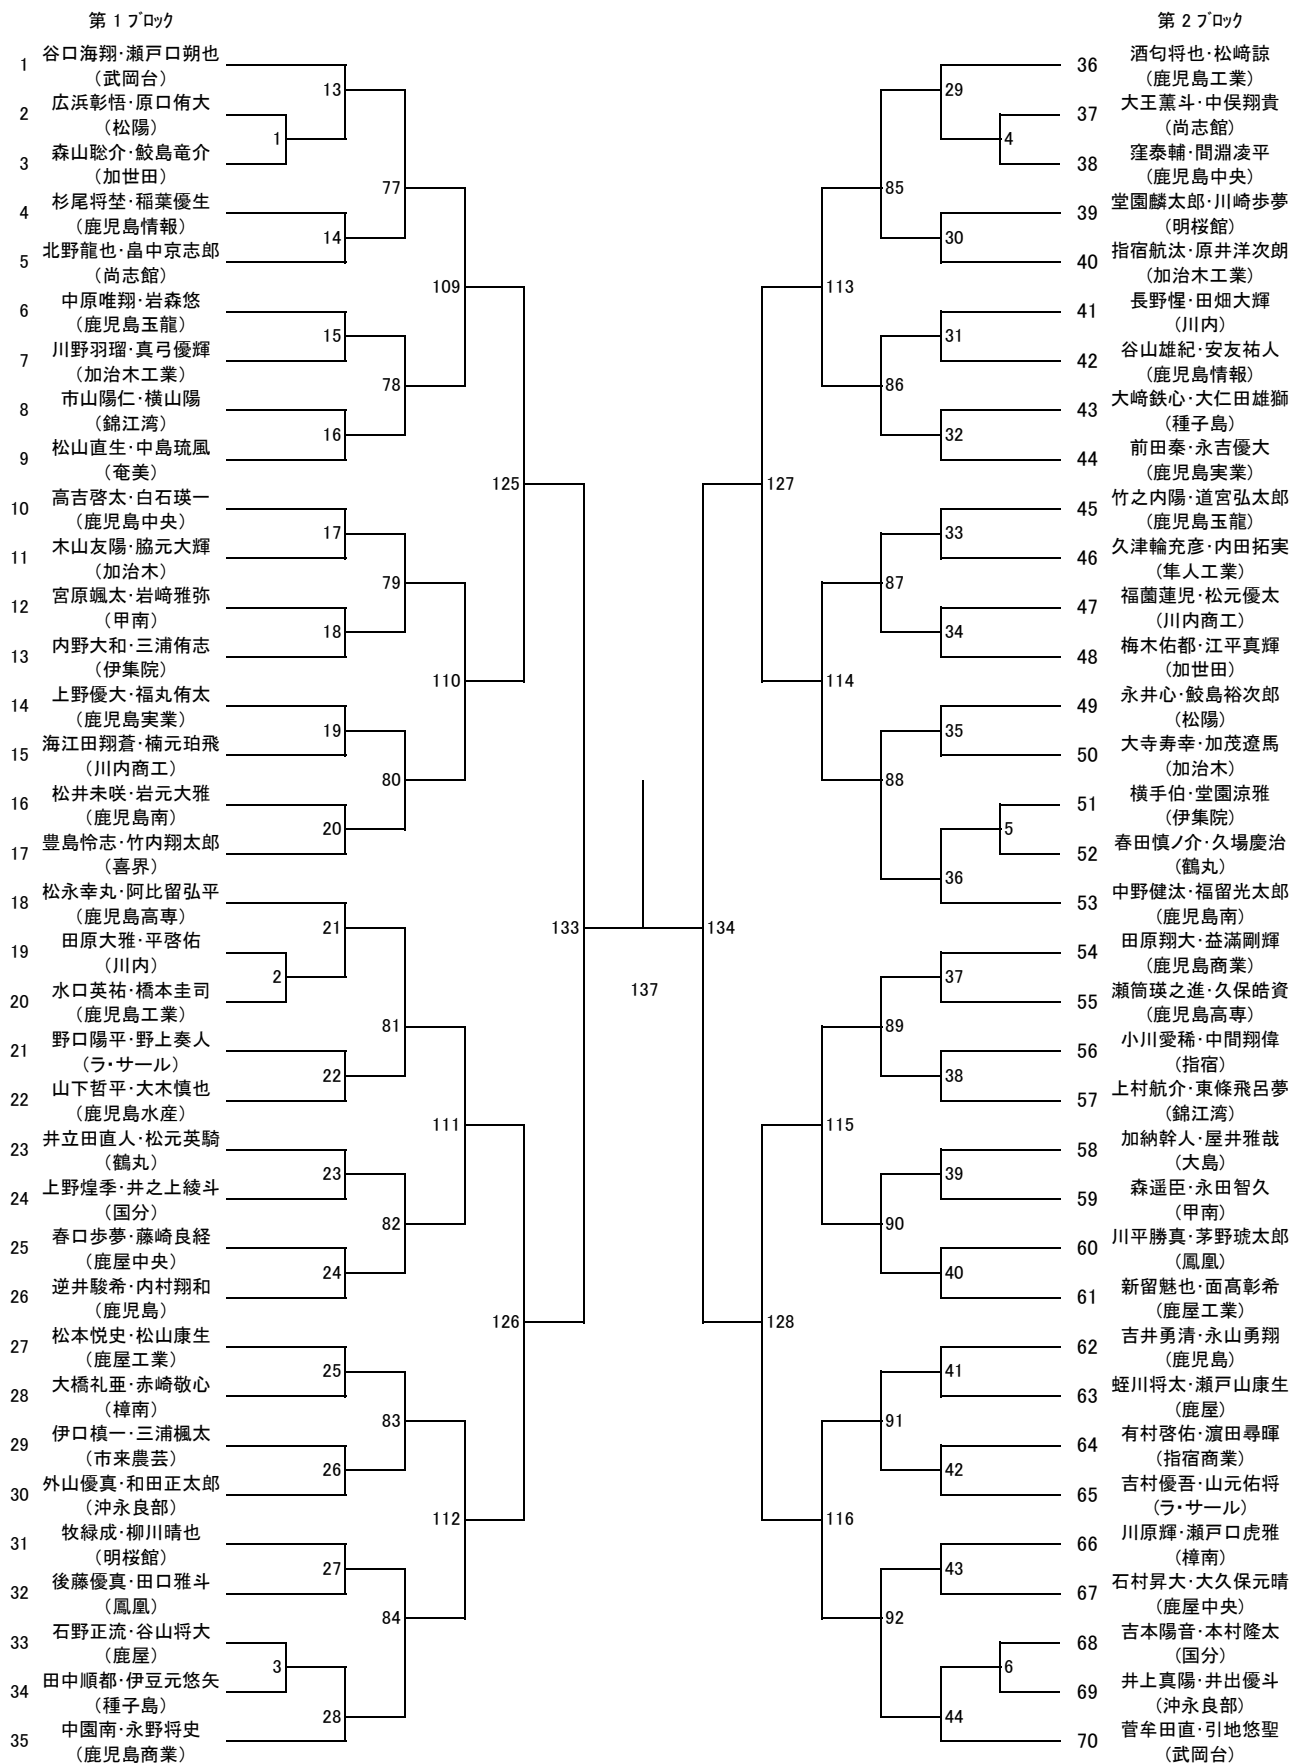

BS 高校男子シングルス

GS 高校女子シングルス

初回のみ割当審判(当日連絡) 以降は敗者審判

2023年度 春季：バドミントン： 男子団体高校A

2023年度 春季：バドミントン： 女子団体高校A

2023年度 春季：バドミントン： 男子団体高校B

2023年度 春季：バドミントン： 女子団体高校B

2023年度 春季：バドミントン：男子高校D