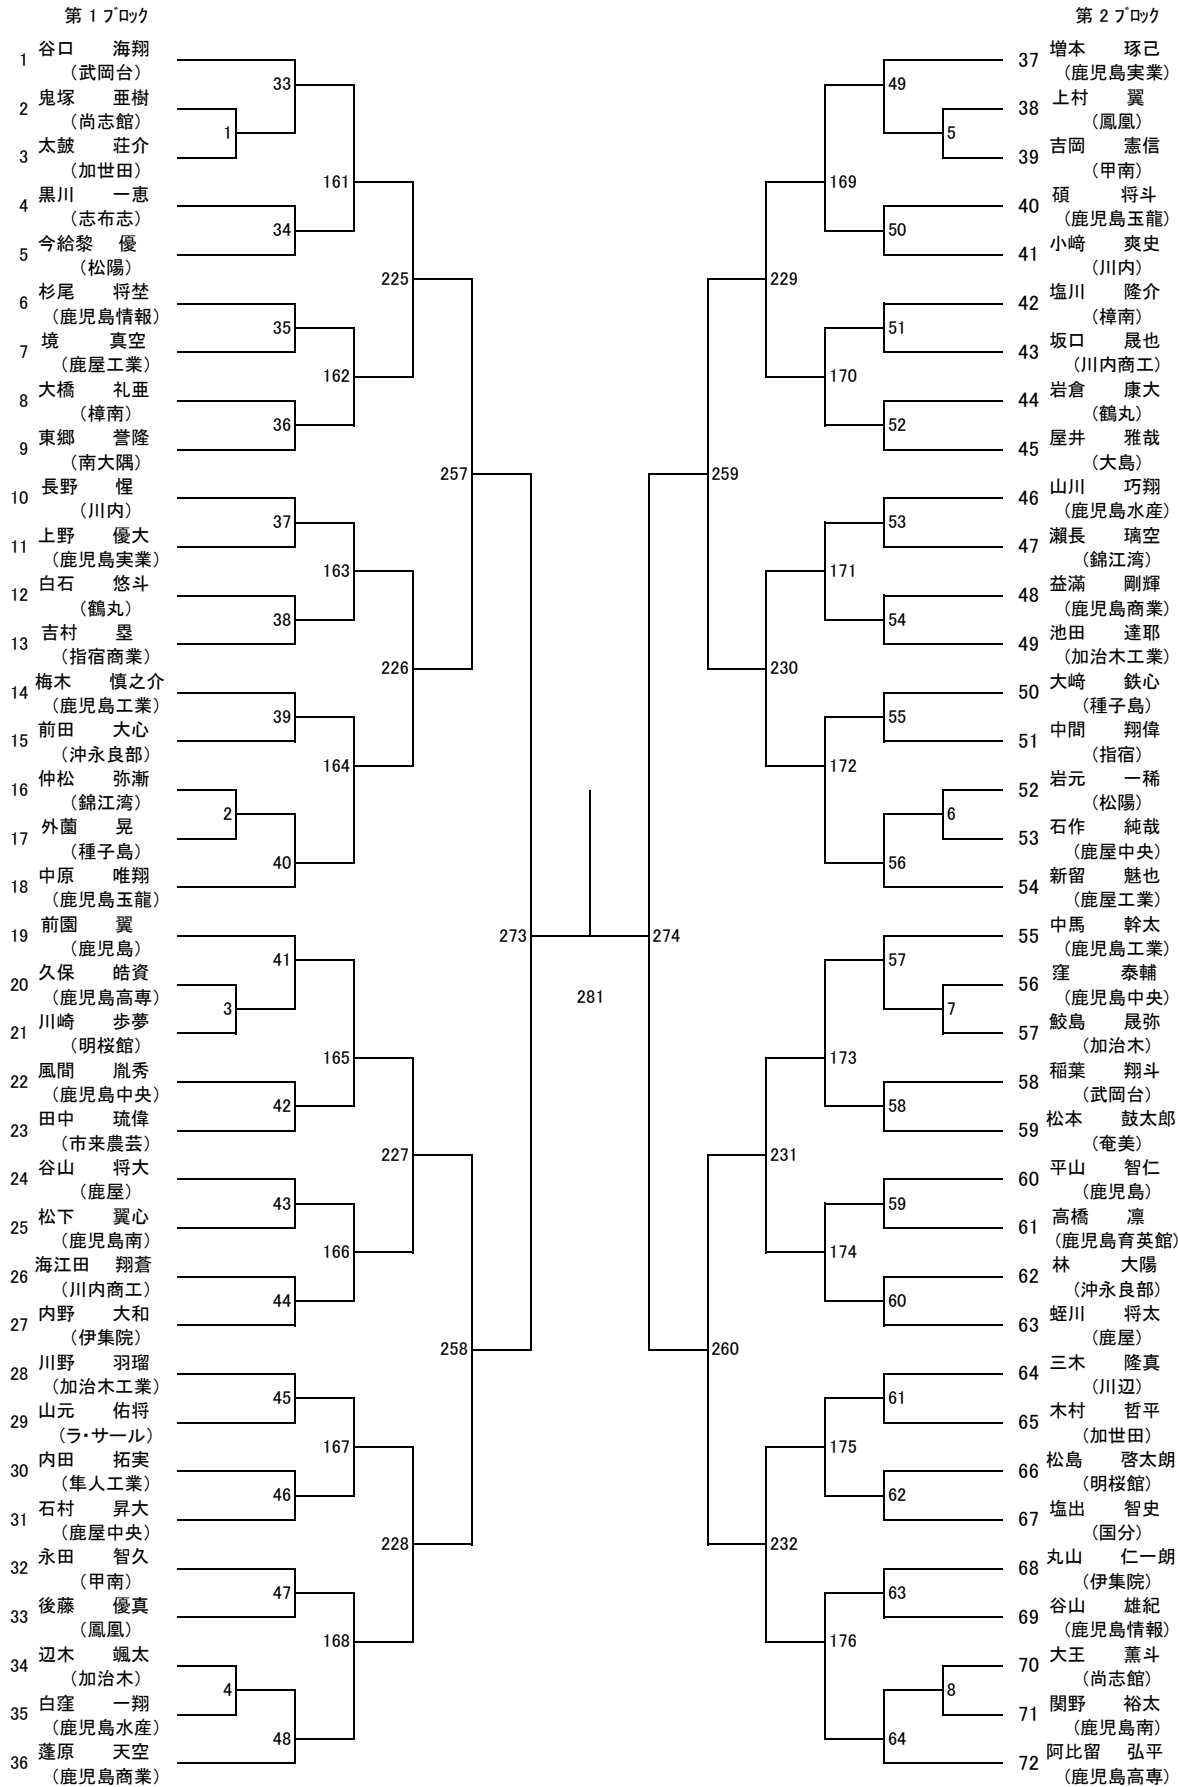

第3ブロック

第4ブロック

2023年度 春季：バドミントン：女子高校D

第3ブロック

第4ブロック

2023年度 春季：バドミントン： 男子高校S

第3ブロック

第4ブロック