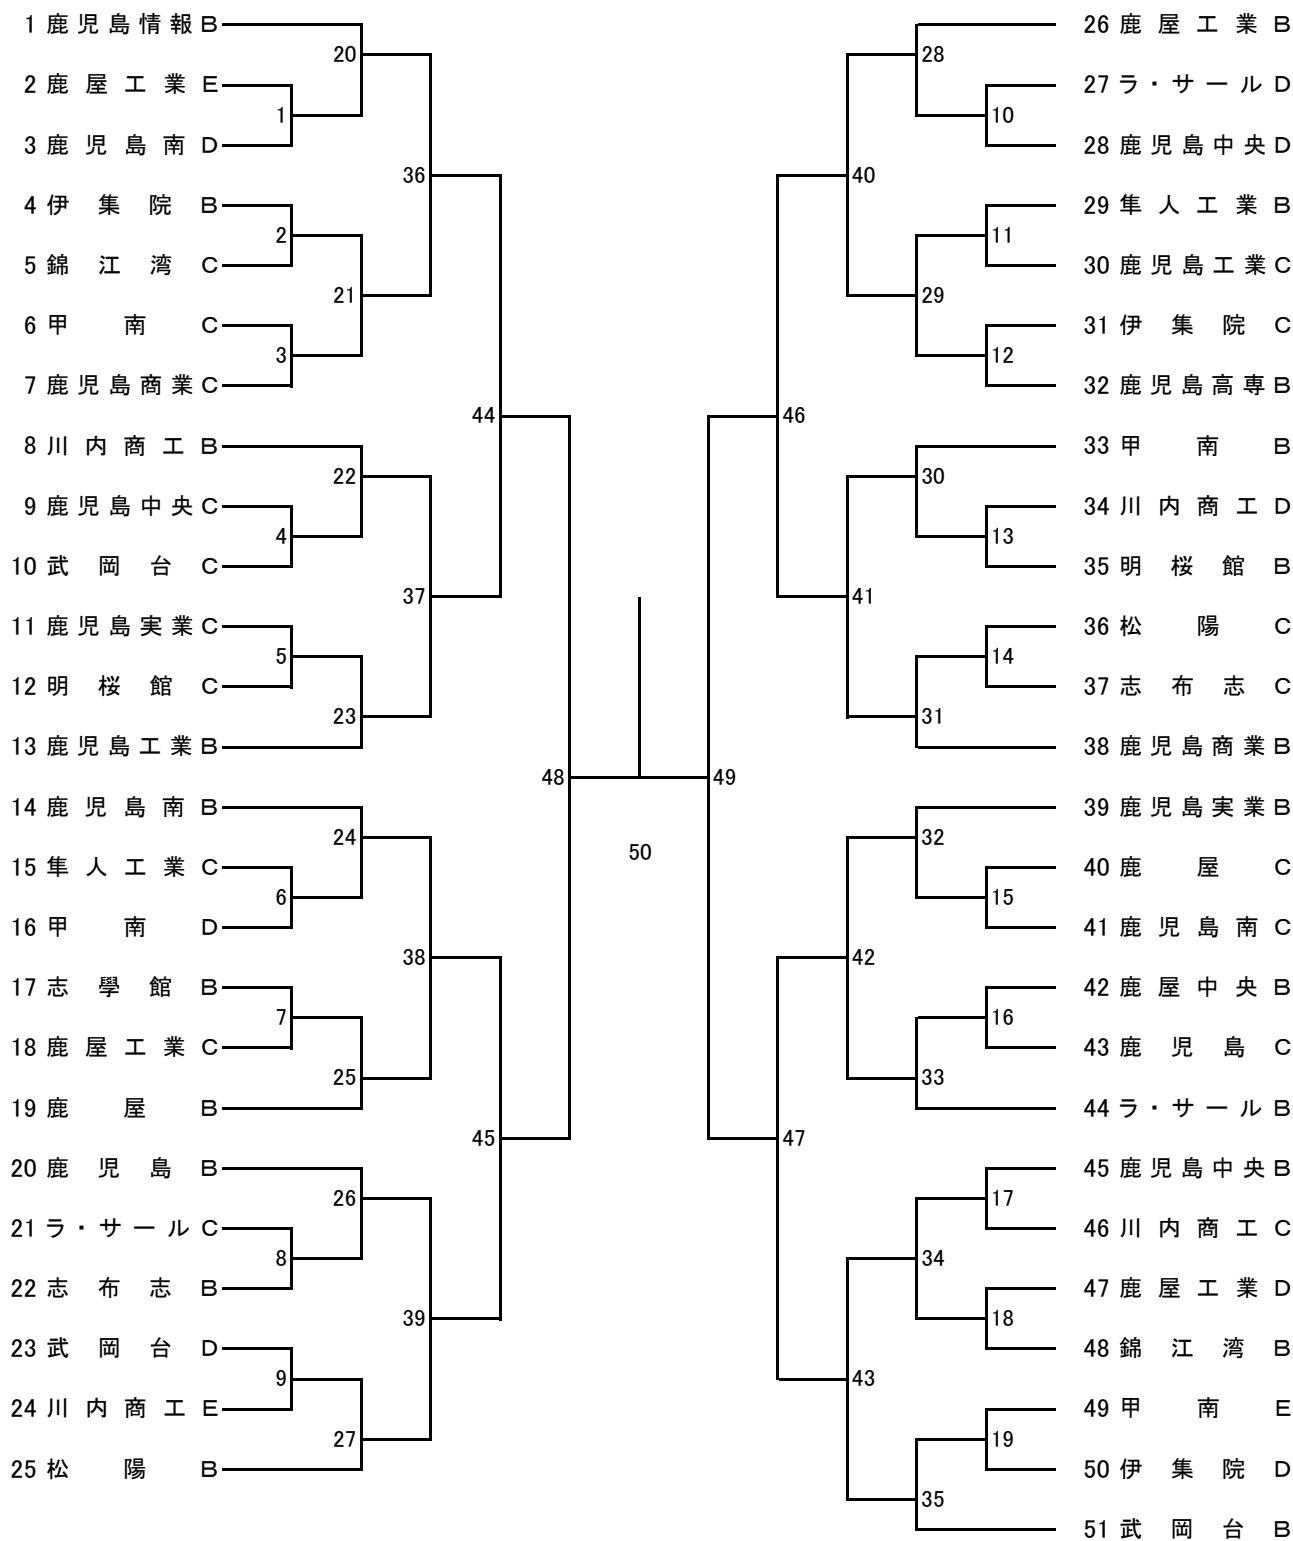

2023年度 春季：バドミントン： 男子団体高校B