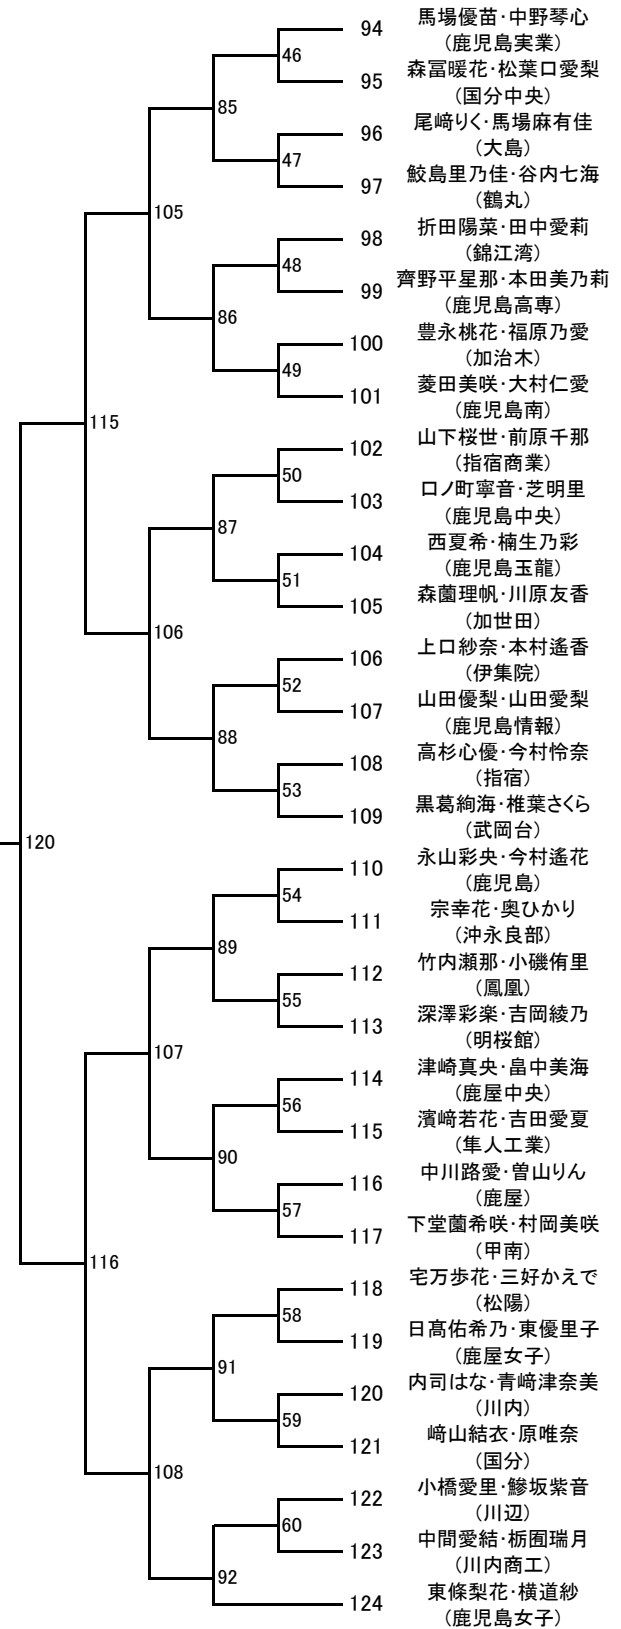

BS 高校男子シングルス

GS 高校女子シングルス

初回のみ割当審判(当日連絡) 以降は敗者審判

2023年度 春季：バドミントン： 男子団体高校A

2023年度 春季：バドミントン： 女子団体高校A

2023年度 春季：バドミントン： 男子団体高校B

2023年度 春季：バドミントン： 女子団体高校B

2023年度 春季：バドミントン：男子高校D

第3ブロック

第4ブロック

2023年度 春季：バドミントン：女子高校D

第3ブロック

第4ブロック

2023年度 春季：バドミントン： 男子高校S

第3ブロック

第4ブロック

第5ブロック

第6ブロック

第7ブロック

第8ブロック

2023年度 春季：バドミントン：女子高校S

第3ブロック

- 62 山野 花楓
(鹿児島女子)
- 63 上名主 理穂
(尚志館)
- 64 田方 舞
(隼人工業)
- 65 西 夏希
(鹿児島玉龍)
- 66 長ヶ原 凜
(加治木)
- 67 兼子 悠夏
(川内商工)
- 68 川原 友香
(加世田)
- 69 大村 仁愛
(鹿児島南)
- 70 下堂 咲菜
(鹿児島育英館)
- 71 巻木 理那
(国分)
- 72 篠原 由衣
(甲南)
- 73 本田 美乃莉
(鹿児島高専)
- 74 永吉 美怜
(鹿児島実業)
- 75 前畑 彩夏
(川内)
- 76 松野下 優希
(武岡台)
- 77 鮫島 里乃佳
(鶴丸)
- 78 東 彩名
(川辺)
- 79 畠中 美海
(鹿屋中央)
- 80 南之園 菜
(鹿児島工業)
- 81 東水流 花音
(鹿屋)
- 82 宮下 穂乃花
(錦江湾)
- 83 田淵 絢乃
(伊集院)
- 84 坂之上 心虹
(明桜館)
- 85 徳田 綾
(指宿)
- 86 奥 ひかり
(沖永良部)
- 87 小磯 侑里
(鳳凰)
- 88 屋島 奈菜
(松陽)
- 89 大屋 心晴
(鹿児島中央)
- 90 甲斐 こはる
(国分中央)
- 91 邊見 千泰
(鹿児島)