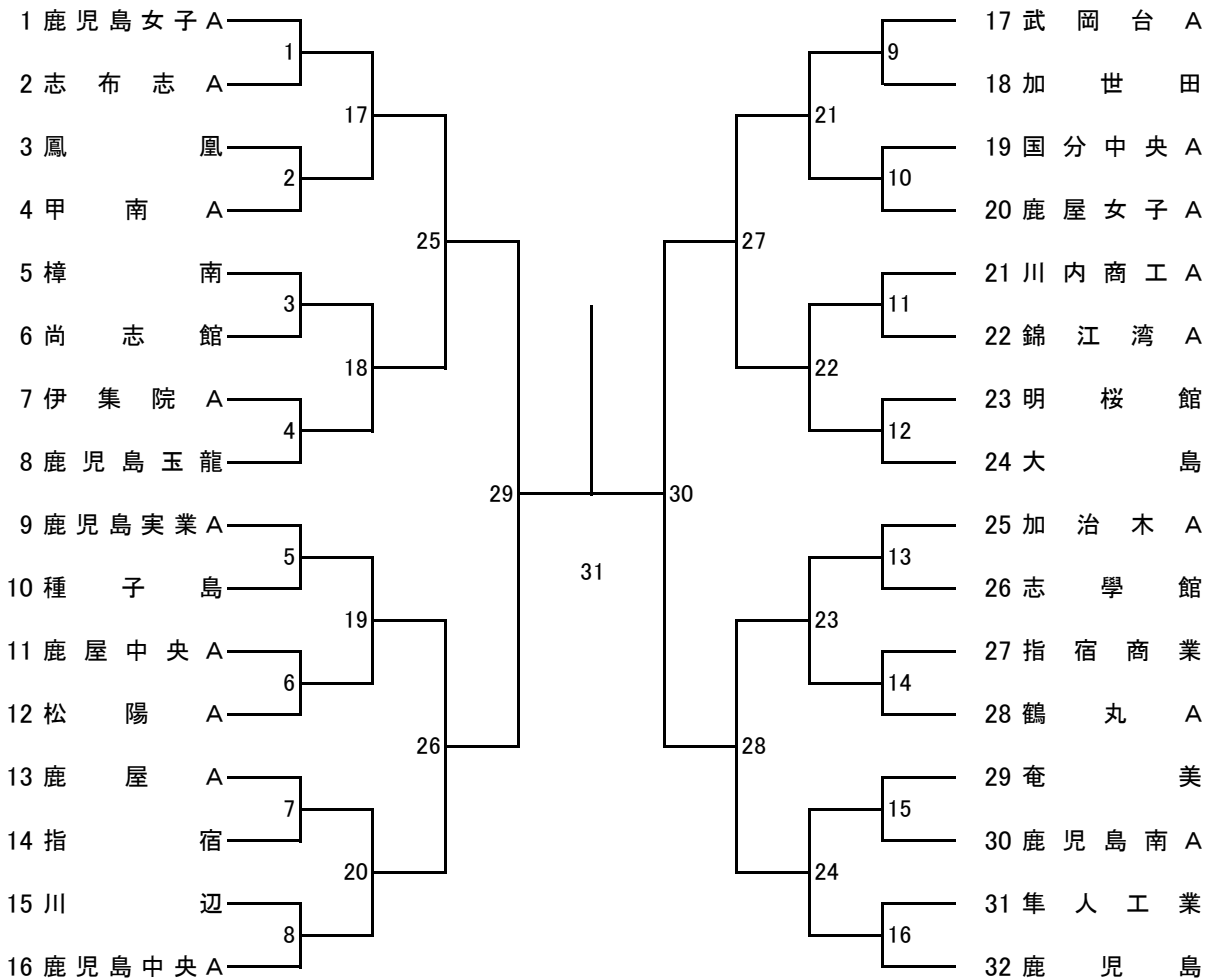

BS 高校男子シングルス

GS 高校女子シングルス

初回のみ割当審判(当日連絡) 以降は敗者審判

2023年度 春季：バドミントン： 男子団体高校A

2023年度 春季：バドミントン： 女子団体高校A

2023年度 春季：バドミントン： 男子団体高校B

2023年度 春季：バドミントン： 女子団体高校B

2023年度 春季：バドミントン：男子高校D