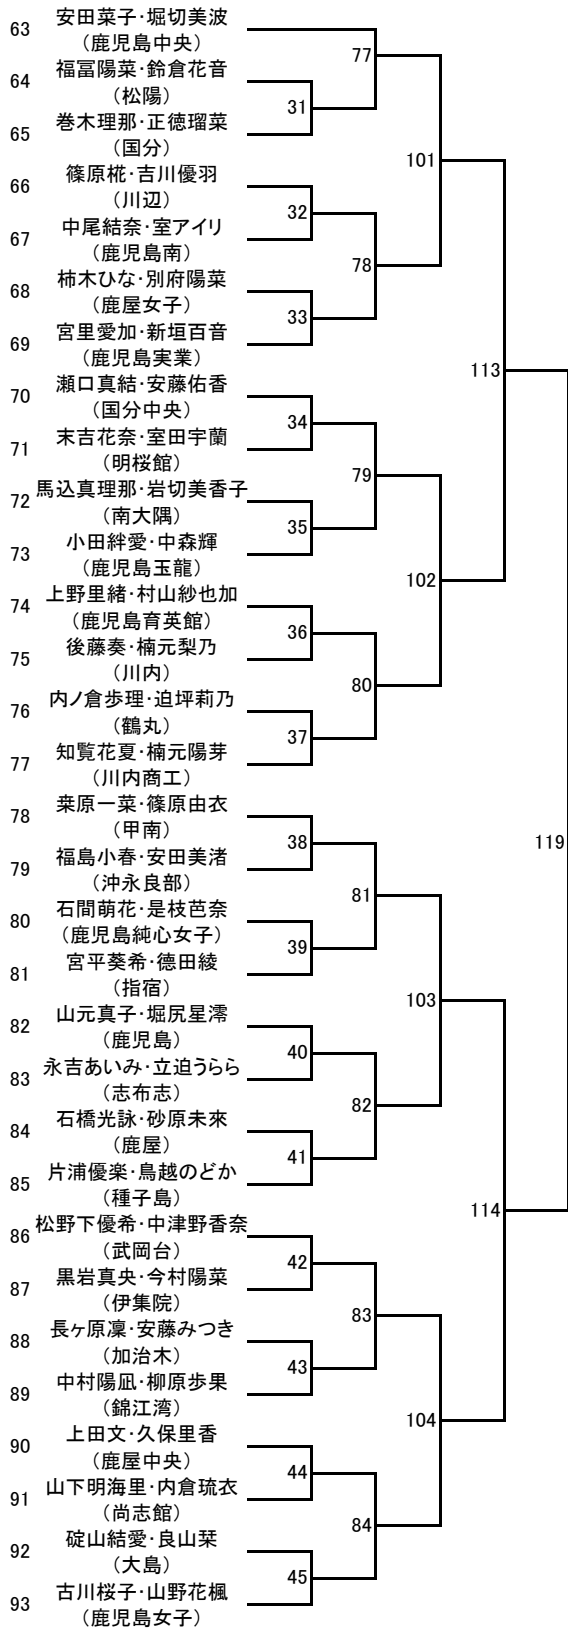

BS 高校男子シングルス

GS 高校女子シングルス

初回のみ割当審判(当日連絡) 以降は敗者審判

2023年度 春季：バドミントン： 男子団体高校A

2023年度 春季：バドミントン： 女子団体高校A

2023年度 春季：バドミントン： 男子団体高校B

2023年度 春季：バドミントン： 女子団体高校B

2023年度 春季：バドミントン：男子高校D

第3ブロック

第4ブロック

2023年度 春季：バドミントン：女子高校D

第3ブロック

第4ブロック

2023年度 春季：バドミントン： 男子高校S

第3ブロック

第4ブロック

第5ブロック

第6ブロック

第7ブロック

第8ブロック

2023年度 春季：バドミントン：女子高校S

第3ブロック

- 62 山野 花楓
(鹿児島女子)
- 63 上名主 理穂
(尚志館)
- 64 田方 舞
(隼人工業)
- 65 西 夏希
(鹿児島玉龍)
- 66 長ヶ原 凜
(加治木)
- 67 兼子 悠夏
(川内商工)
- 68 川原 友香
(加世田)
- 69 大村 仁愛
(鹿児島南)
- 70 下堂 咲菜
(鹿児島育英館)
- 71 巻木 理那
(国分)
- 72 篠原 由衣
(甲南)
- 73 本田 美乃莉
(鹿児島高専)
- 74 永吉 美怜
(鹿児島実業)
- 75 前畑 彩夏
(川内)
- 76 松野下 優希
(武岡台)
- 77 鮫島 里乃佳
(鶴丸)
- 78 東 彩名
(川辺)
- 79 畠中 美海
(鹿屋中央)
- 80 南之園 菜
(鹿児島工業)
- 81 東水流 花音
(鹿屋)
- 82 宮下 穂乃花
(錦江湾)
- 83 田淵 絢乃
(伊集院)
- 84 坂之上 心虹
(明桜館)
- 85 徳田 綾
(指宿)
- 86 奥 ひかり
(沖永良部)
- 87 小磯 侑里
(鳳凰)
- 88 屋島 奈菜
(松陽)
- 89 大屋 心晴
(鹿児島中央)
- 90 甲斐 こはる
(国分中央)
- 91 邊見 千泰
(鹿児島)