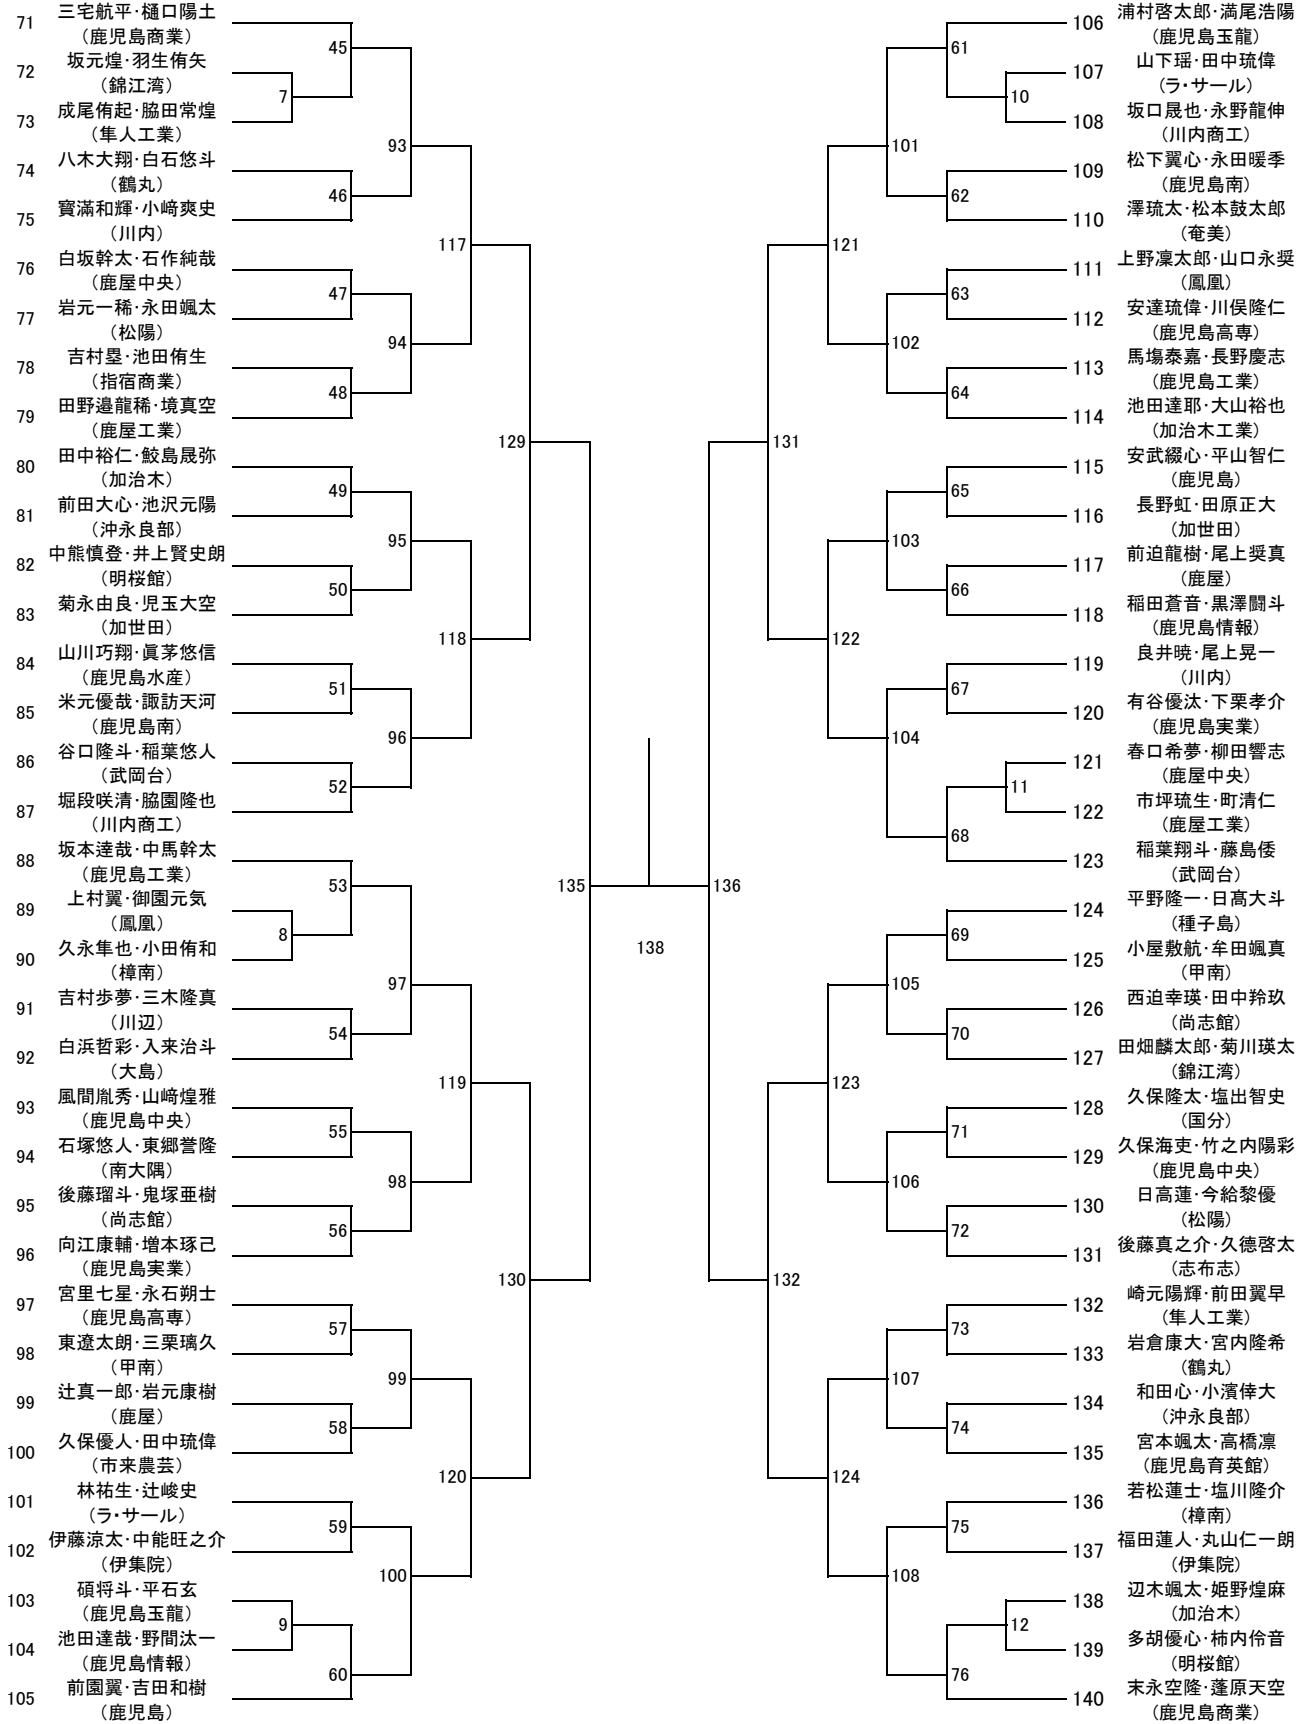

第3ブロック

第4ブロック