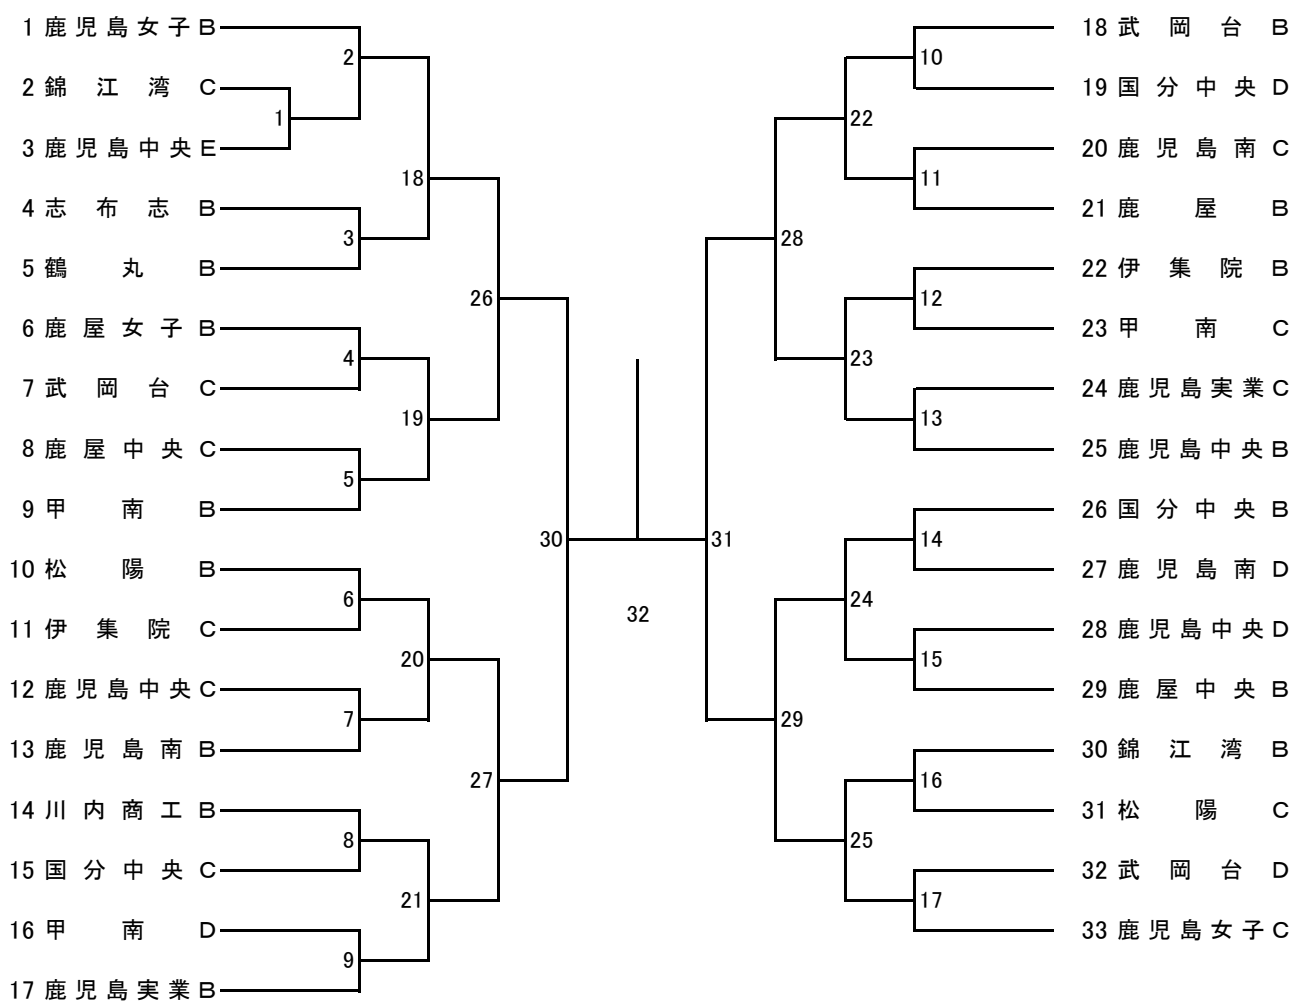

BS 高校男子シングルス

GS 高校女子シングルス

初回のみ割当審判(当日連絡) 以降は敗者審判

2023年度 春季：バドミントン： 男子団体高校A

2023年度 春季：バドミントン： 女子団体高校A

2023年度 春季：バドミントン： 男子団体高校B

2023年度 春季：バドミントン： 女子団体高校B

2023年度 春季：バドミントン：男子高校D

第3ブロック

第4ブロック

2023年度 春季：バドミントン：女子高校D

第3ブロック

第4ブロック

2023年度 春季：バドミントン： 男子高校S

第3ブロック

第4ブロック