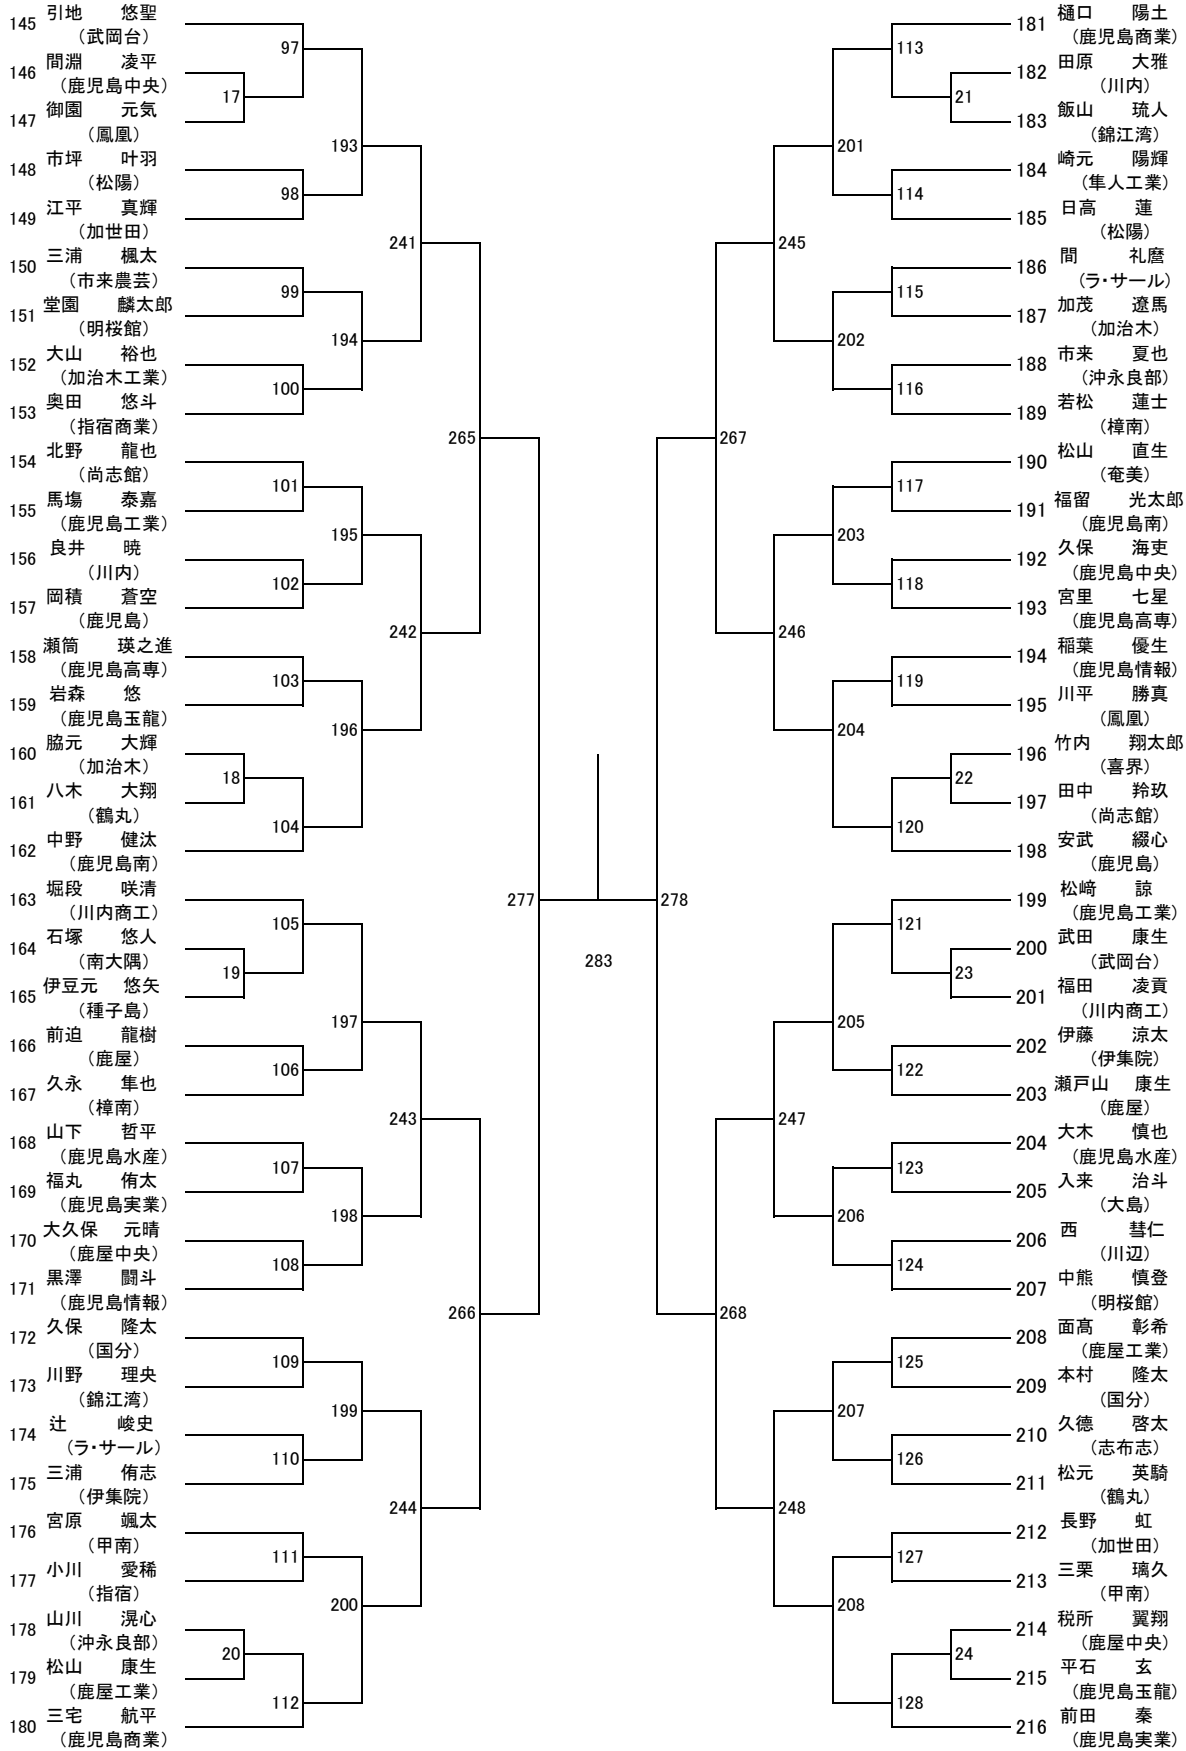

第5ブロック

第6ブロック