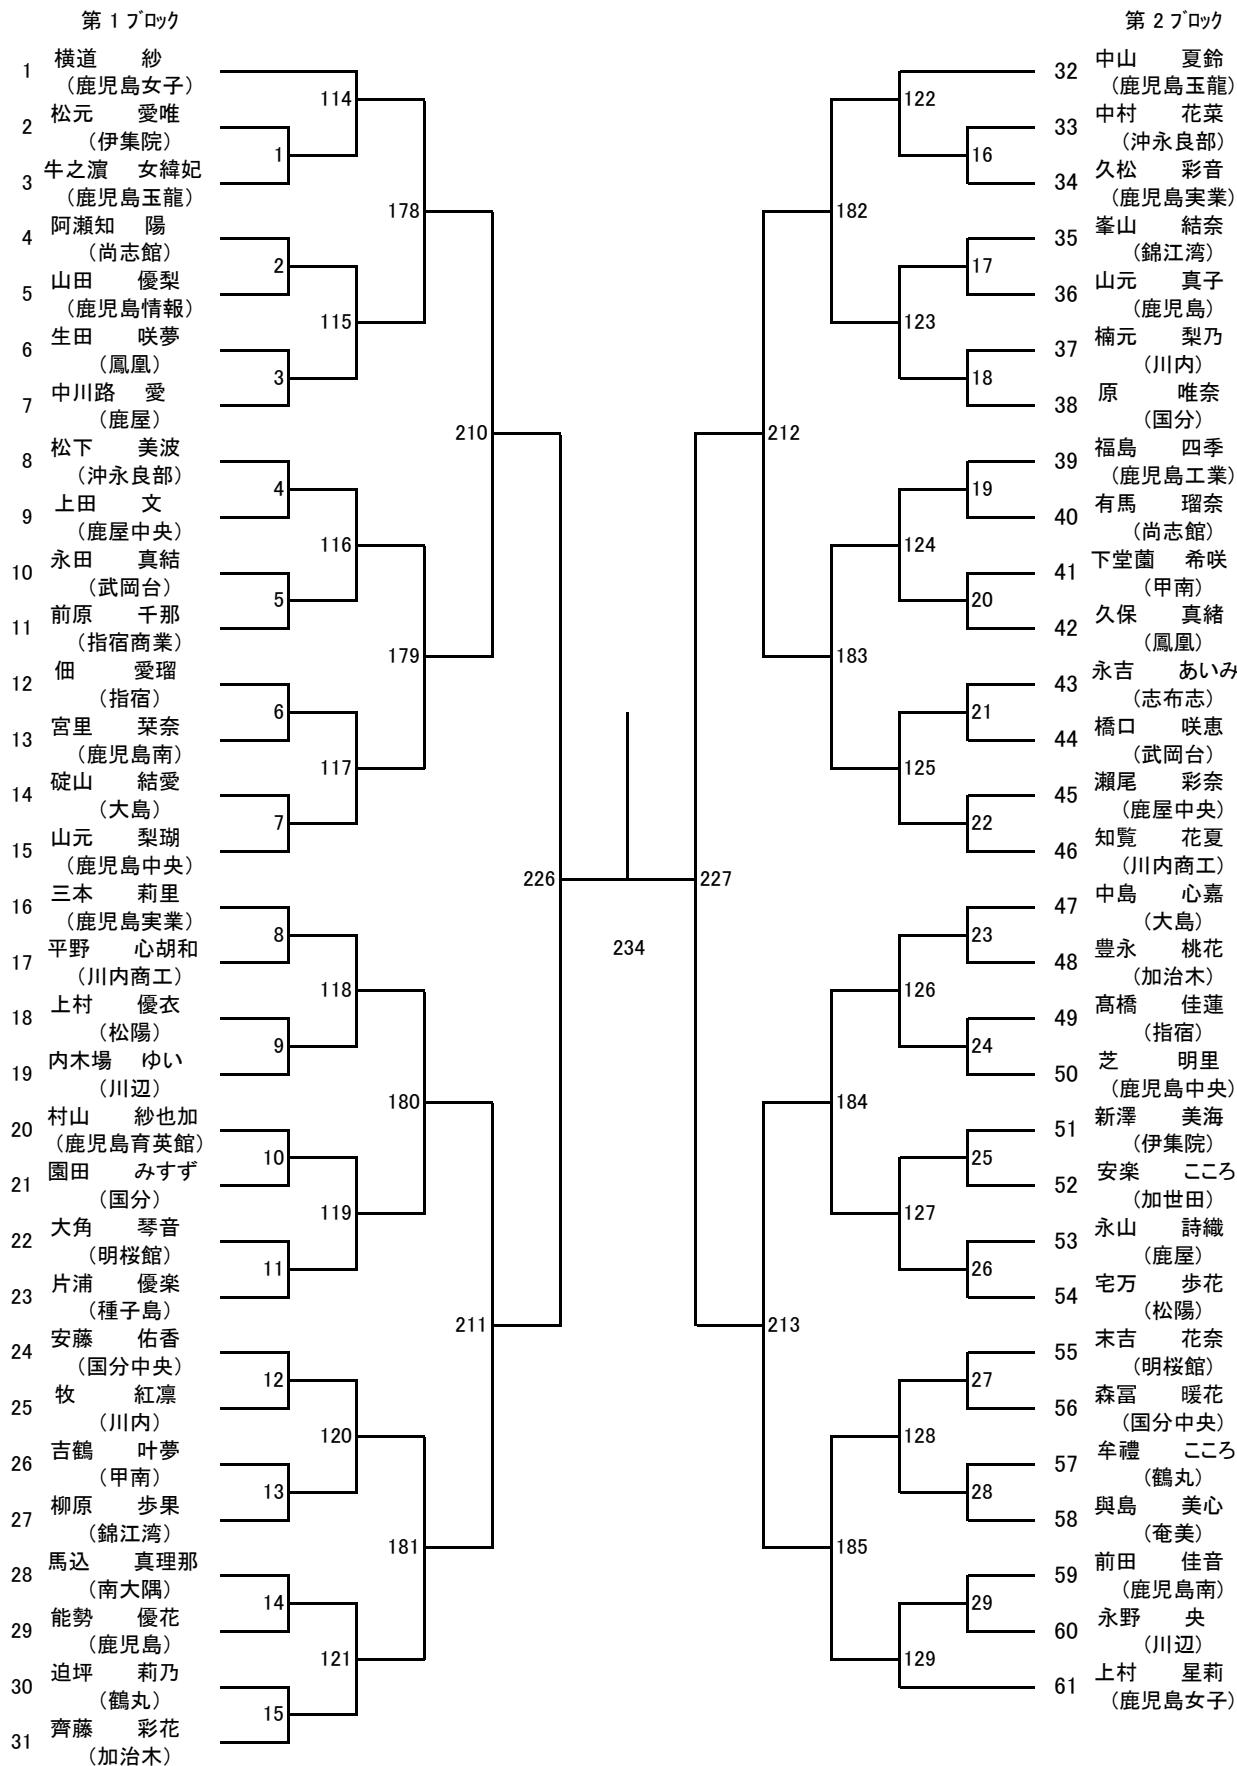

第5ブロック

第6ブロック

第7ブロック

第8ブロック

2023年度 春季：バドミントン：女子高校S

第3ブロック

- 62 山野 花楓
(鹿児島女子)
- 63 上名主 理穂
(尚志館)
- 64 田方 舞
(隼人工業)
- 65 西 夏希
(鹿児島玉龍)
- 66 長ヶ原 凜
(加治木)
- 67 兼子 悠夏
(川内商工)
- 68 川原 友香
(加世田)
- 69 大村 仁愛
(鹿児島南)
- 70 下堂 咲菜
(鹿児島育英館)
- 71 巻木 理那
(国分)
- 72 篠原 由衣
(甲南)
- 73 本田 美乃莉
(鹿児島高専)
- 74 永吉 美怜
(鹿児島実業)
- 75 前畑 彩夏
(川内)
- 76 松野下 優希
(武岡台)
- 77 鮫島 里乃佳
(鶴丸)
- 78 東 彩名
(川辺)
- 79 畠中 美海
(鹿屋中央)
- 80 南之園 菜
(鹿児島工業)
- 81 東水流 花音
(鹿屋)
- 82 宮下 穂乃花
(錦江湾)
- 83 田淵 絢乃
(伊集院)
- 84 坂之上 心虹
(明桜館)
- 85 徳田 綾
(指宿)
- 86 奥 ひかり
(沖永良部)
- 87 小磯 侑里
(鳳凰)
- 88 屋島 奈菜
(松陽)
- 89 大屋 心晴
(鹿児島中央)
- 90 甲斐 こはる
(国分中央)
- 91 邊見 千泰
(鹿児島)