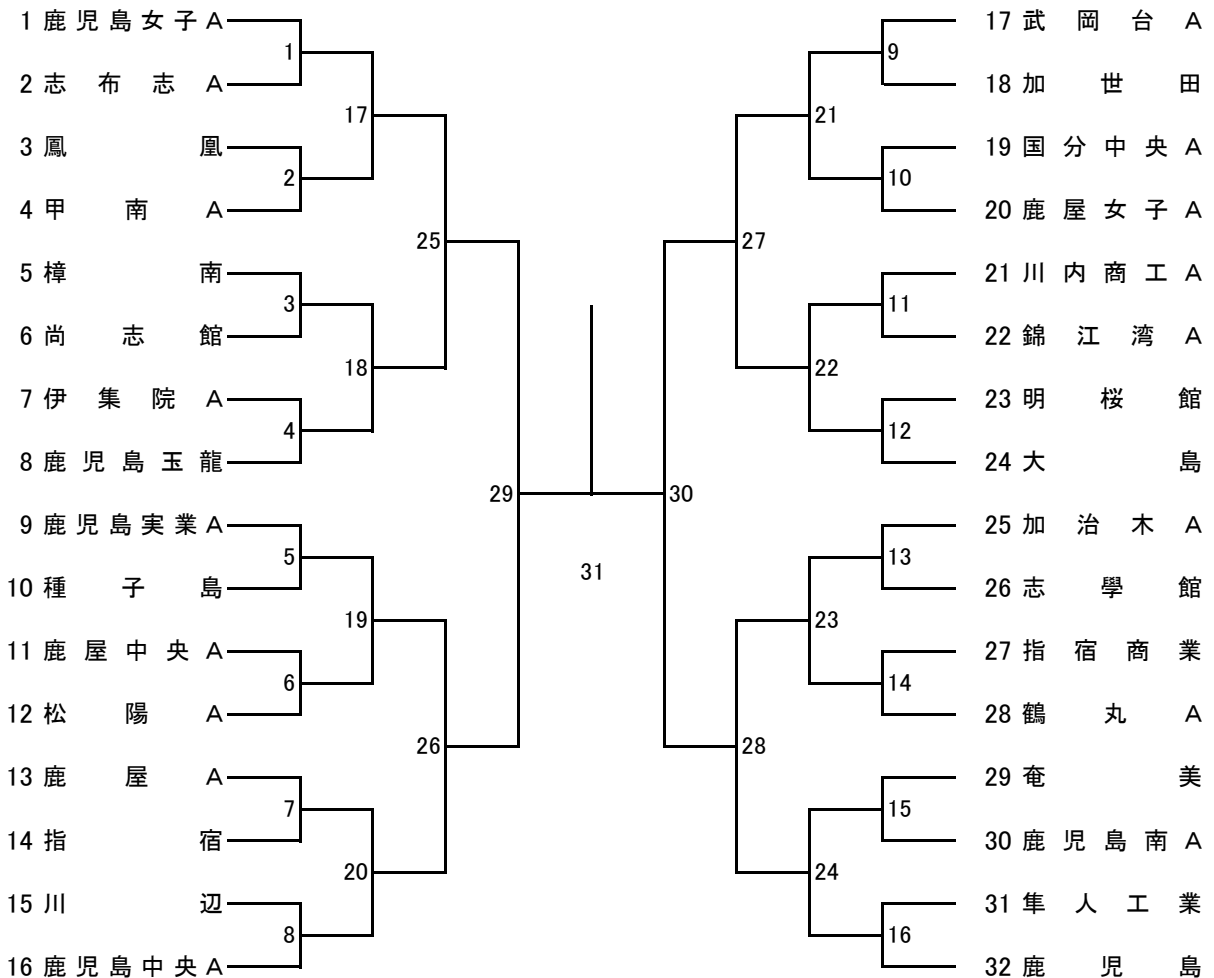

2023年度 春季：バドミントン： 男子団体高校A

2023年度 春季：バドミントン： 女子団体高校A

2023年度 春季：バドミントン： 男子団体高校B

2023年度 春季：バドミントン： 女子団体高校B