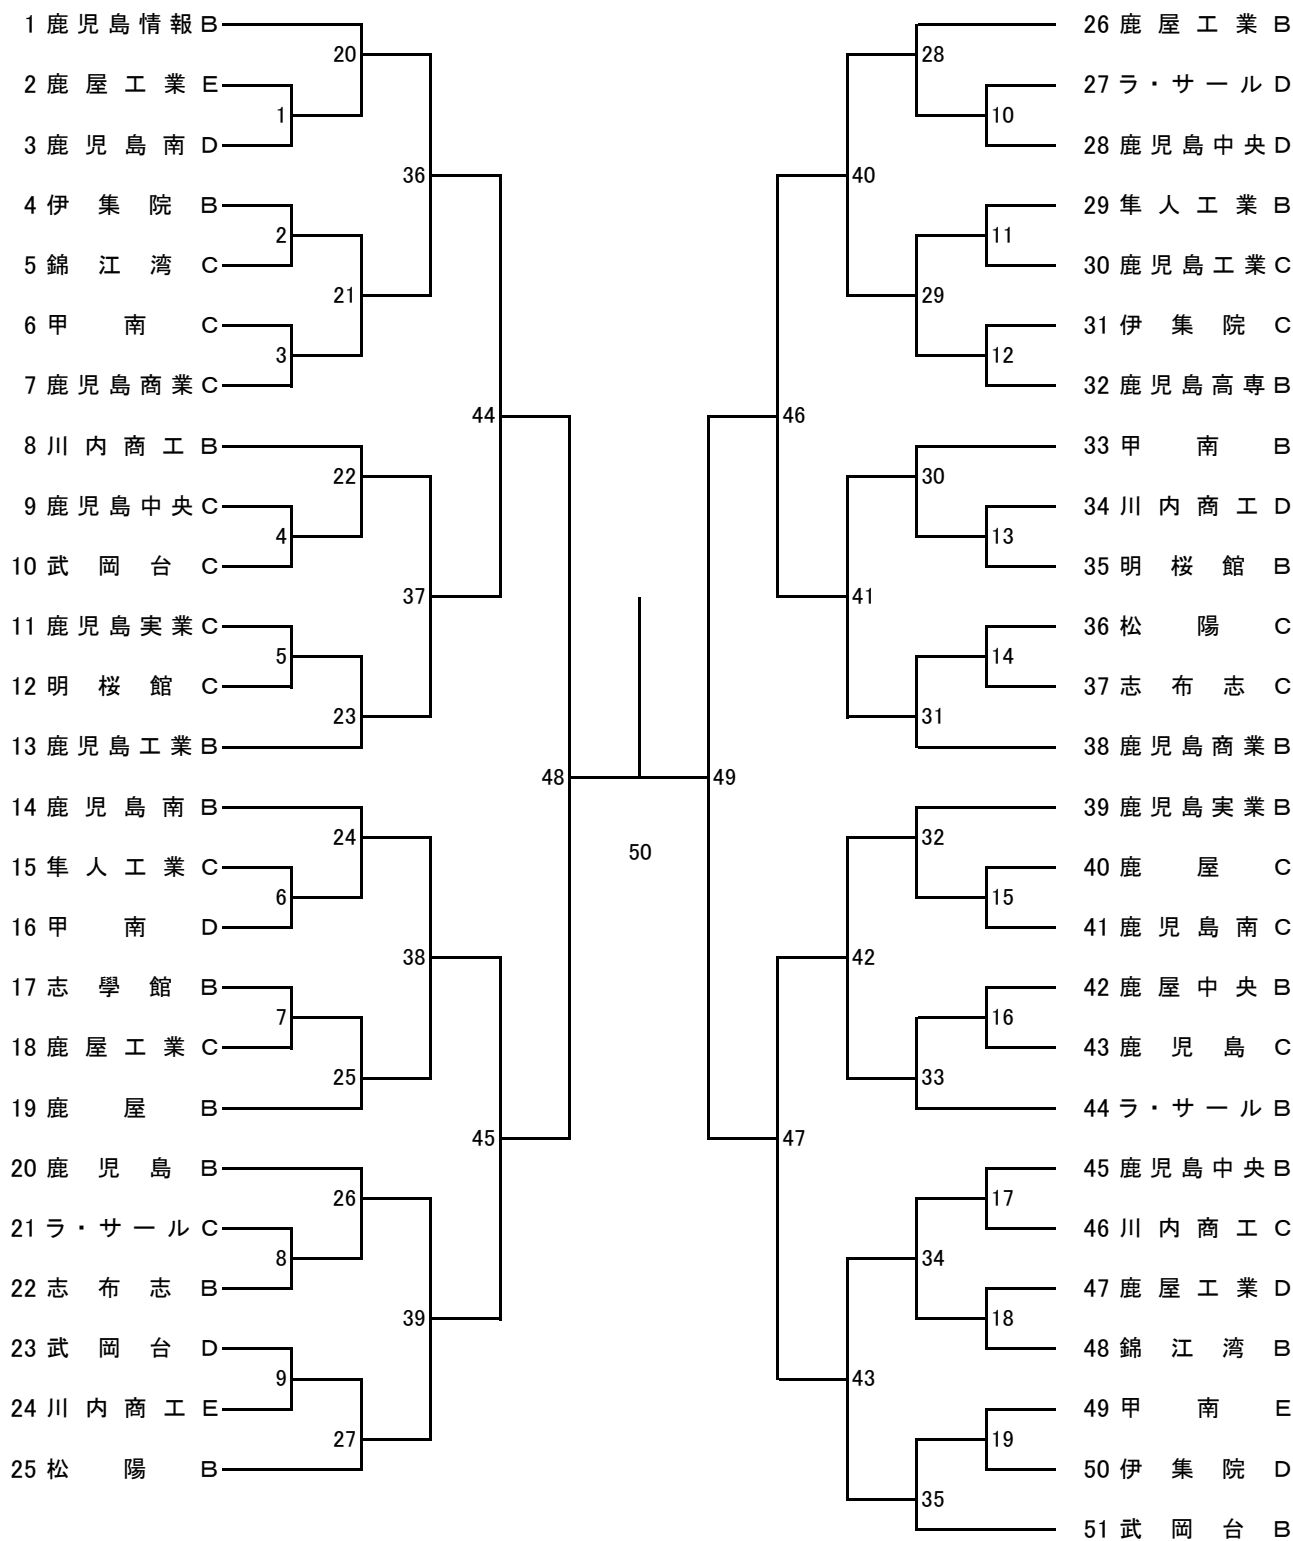

2023年度 春季：バドミントン： 男子団体高校A

2023年度 春季：バドミントン： 女子団体高校A

2023年度 春季：バドミントン： 男子団体高校B

2023年度 春季：バドミントン： 女子団体高校B