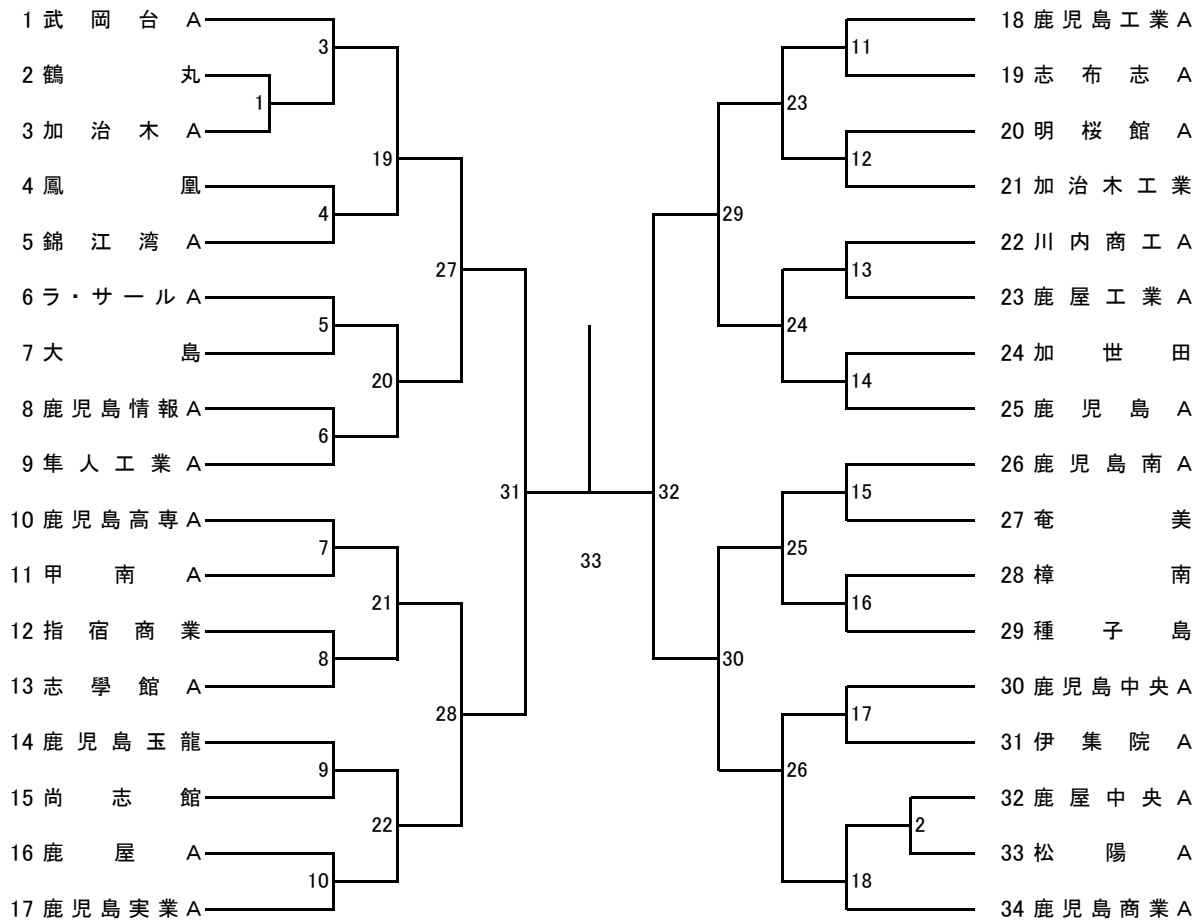

2023年度 春季：バドミントン： 男子団体高校A

2023年度 春季：バドミントン： 女子団体高校A

2023年度 春季：バドミントン： 男子団体高校B

2023年度 春季：バドミントン： 女子団体高校B