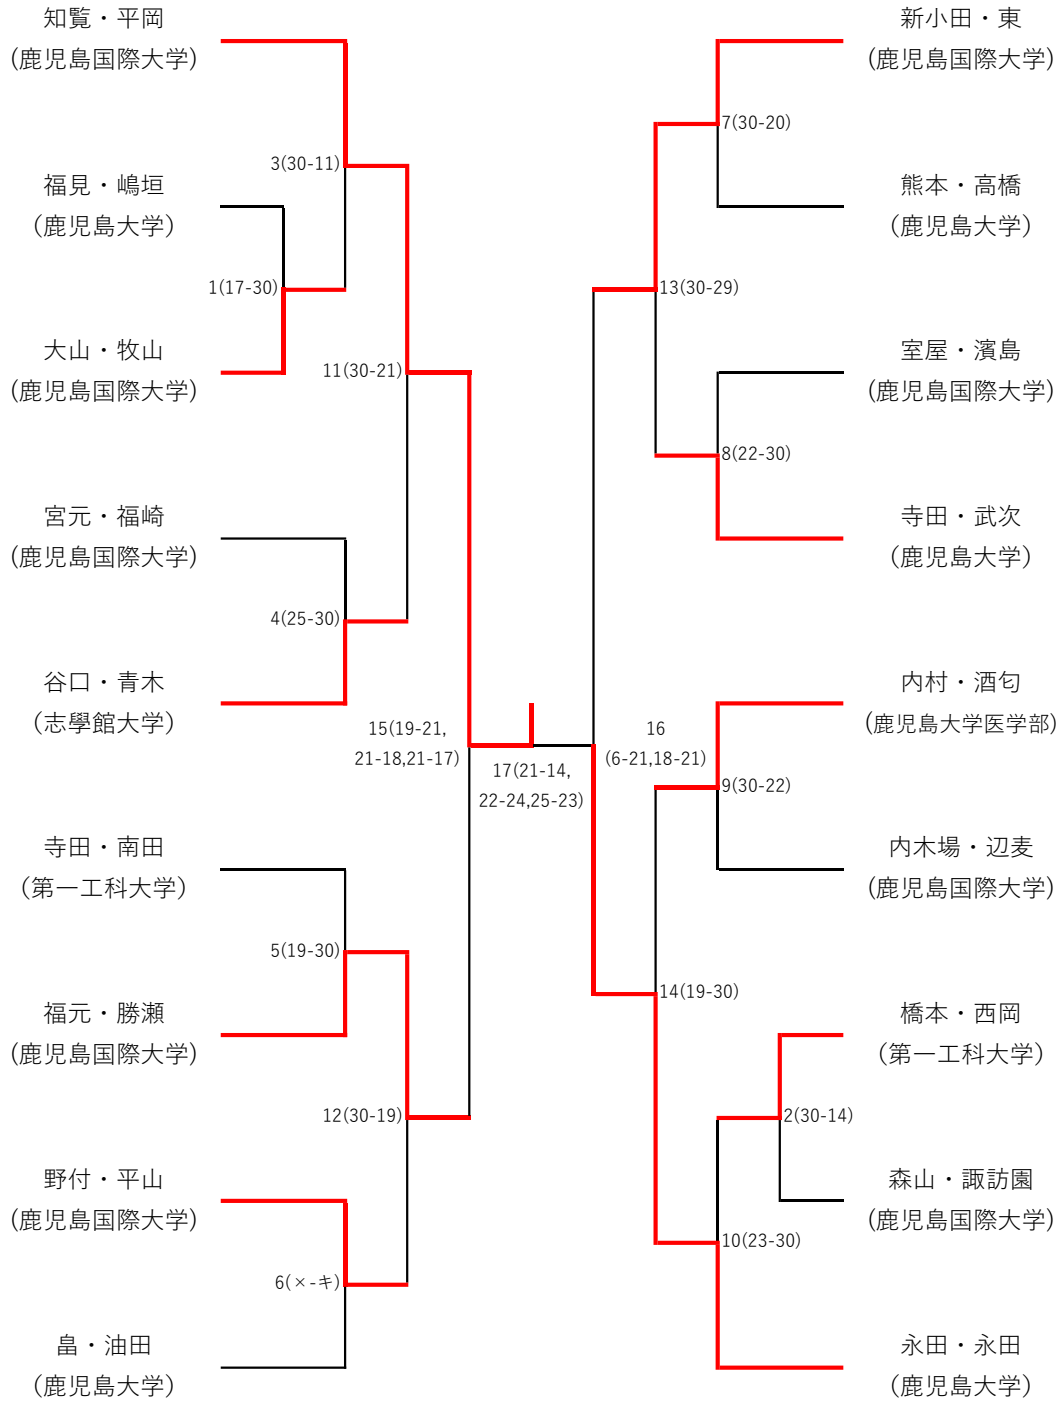

【男子ダブルス】

【女子ダブルス】

| | 上野・射場 (鹿児島大学) | 南・横道 (鹿児島国際大学) | 鬼塚・赤塚 (鹿児島国際大学) |
|--------------------|------------------|---------------------------|---------------------------|
| 上野・射場 (鹿児島大学) | | 1 (17-21, 21-14,15-21) | 2 (21-14,21-15) |
| 南・横道 (鹿児島国際大学) | | | 3 (21-19, 19-21,21-17) |
| 鬼塚・赤塚 (鹿児島国際大学) | | | |