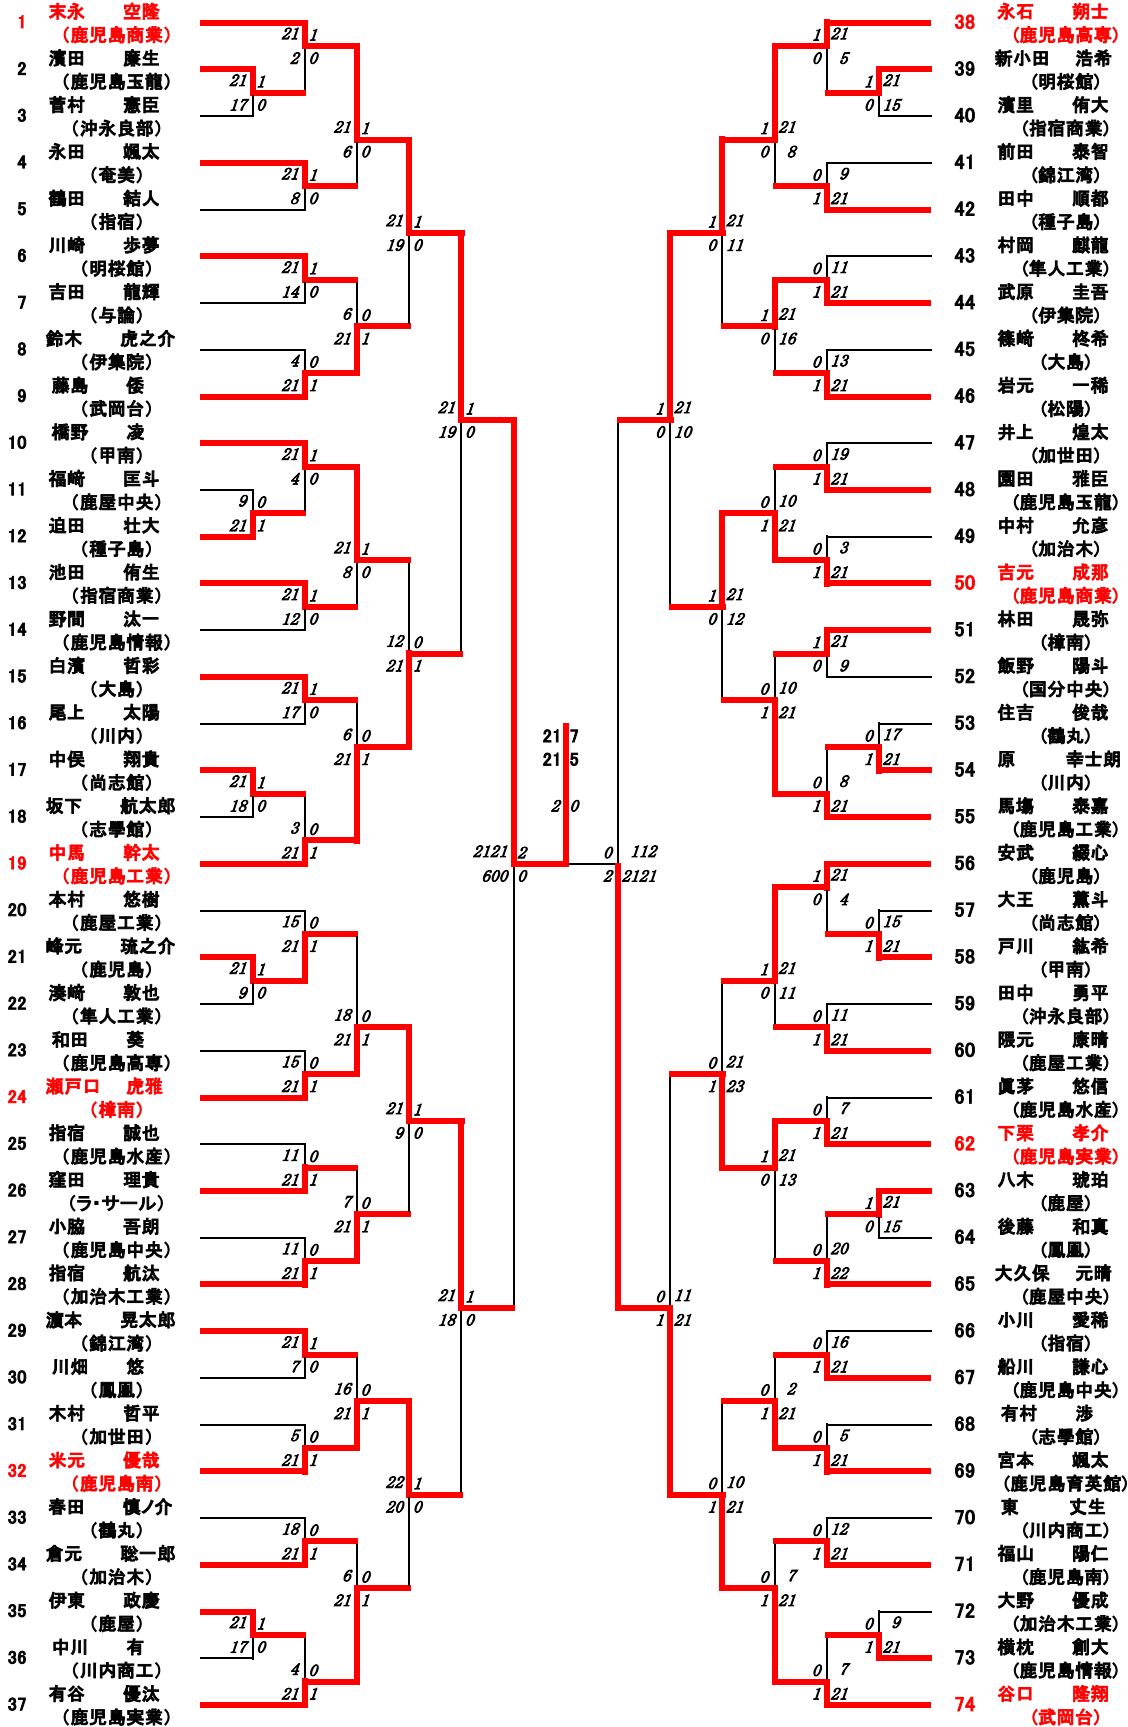

2024年度春季:バドミントン男子高校S:ベスト32(参加組数:296)

末永空隆 (鹿児島商業)

2024年度 春季：バドミントン： 男子高校S

第1ブロック

名前の赤色はベスト32

第2ブロック

第3ブロック

- 75 上野 優大 (鹿児島実業)
- 76 植田 悠叶 (伊集院)
- 77 松崎 蓮音 (隼人工業)
- 78 福岡 丈志 (鹿屋)
- 79 飯山 琉人 (錦江湾)
- 80 藤 暁音 (加世田)
- 81 杉尾 将埜 (鹿児島情報)
- 82 五十嵐 侑史 (指宿)
- 83 島中 陽暉 (明桜館)
- 84 日高 大斗 (種子島)
- 85 東 太陽 (鳳凰)
- 86 横山 直紀 (ラ・サール)
- 87 中山 慶之介 (鹿児島水産)
- 88 南 晴翔 (鹿児島)
- 89 市末 雄貴 (川内商工)
- 90 牧野 眺明 (鹿児島中央)
- 91 松崎 亮太 (志学館)
- 92 大石 燦義 (甲南)
- 93 安達 琉偉 (鹿児島高専)
- 94 水口 英祐 (鹿児島工業)
- 95 梶 大翔 (鹿児島南)
- 96 日高 良太郎 (加治木)
- 97 鬼塚 亜樹 (尚志館)
- 98 入来 治斗 (大島)
- 99 杉田 蓮仁 (川辺)
- 100 寶満 和輝 (川内)
- 101 押川 直人 (鹿児島玉龍)
- 102 前田 大心 (冲永良部)
- 103 中澤 良太 (国分中央)
- 104 原口 侑大 (松陽)
- 105 白石 悠斗 (鶴丸)
- 106 船間 康太 (鹿屋中央)
- 107 砂坂 隆稀 (加治木工業)
- 108 末永 大空 (鹿屋工業)
- 109 内村 一真 (指宿商業)
- 110 菅原 悠音 (武岡台)
- 111 秋保 大道 (鹿児島商業)