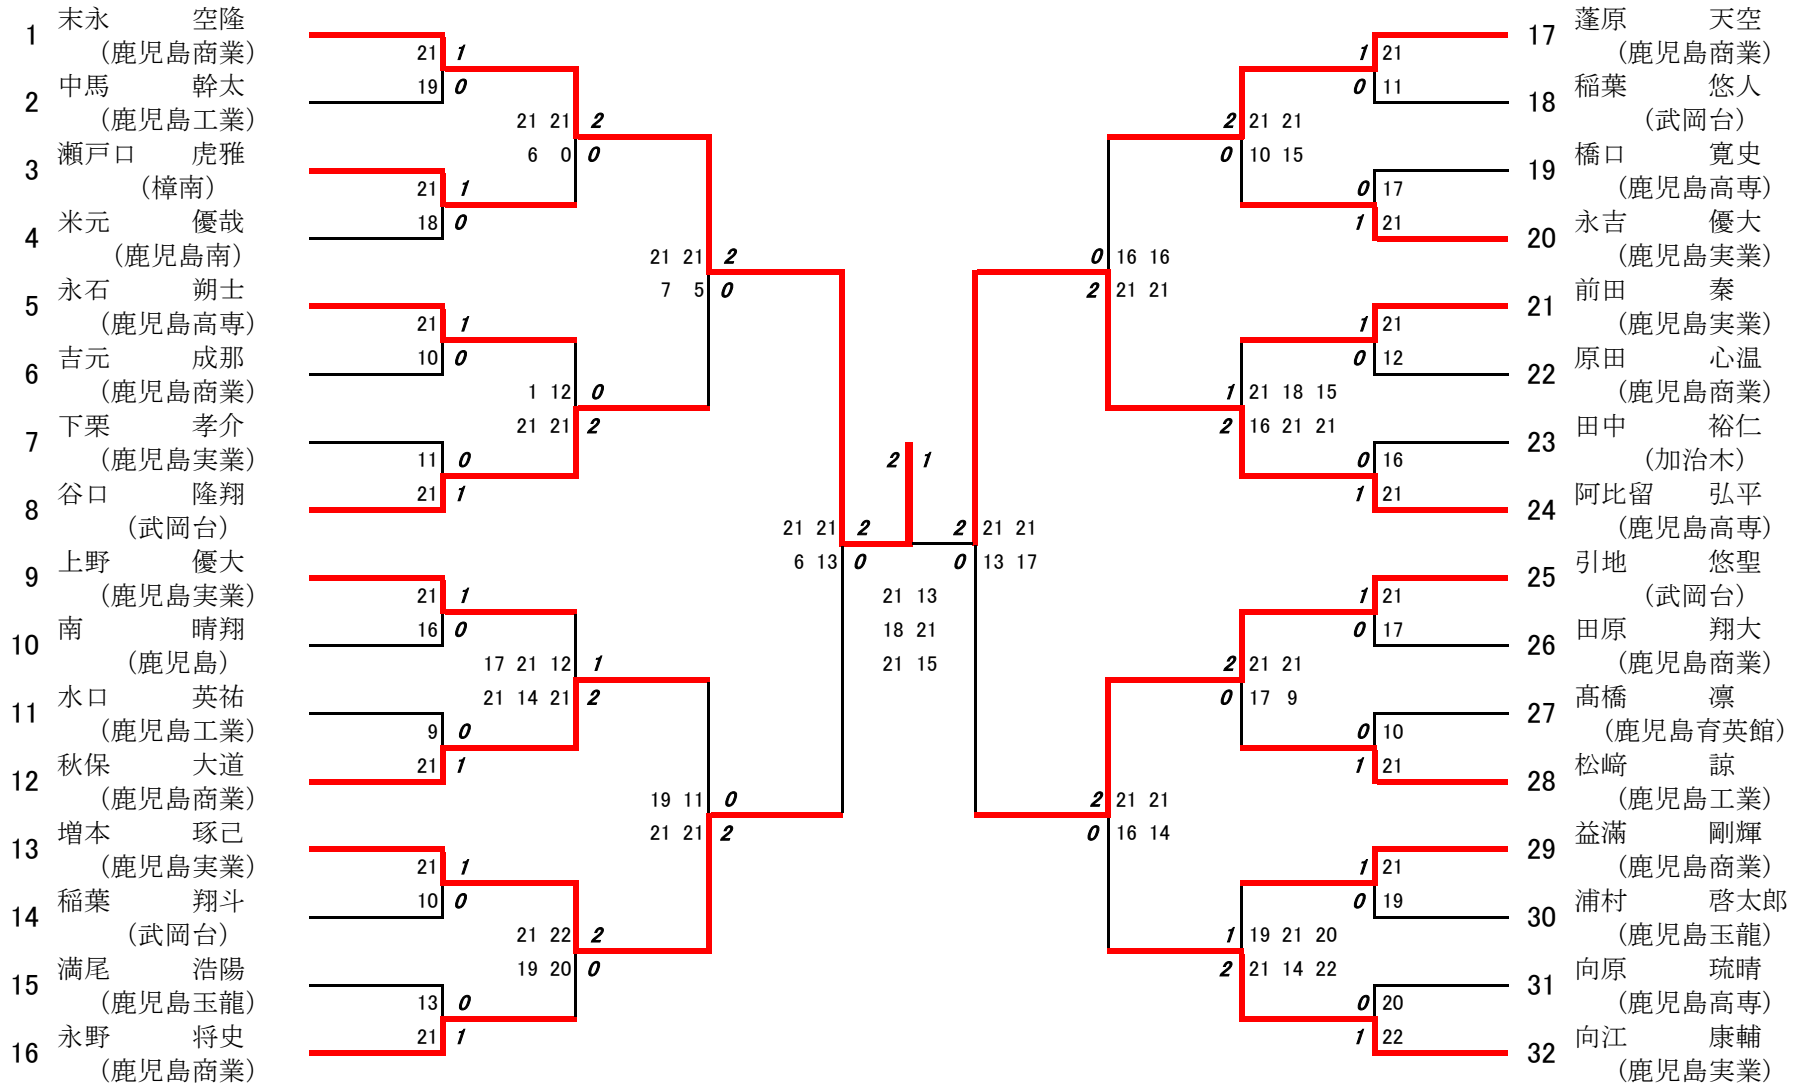

2024年度春季:バドミントン男子高校S:ベスト32(参加組数:296)

末永空隆 (鹿児島商業)

2024年度 春季：バドミントン： 男子高校S

第1ブロック

名前の赤色はベスト32

第2ブロック

第3ブロック

- 75 上野 優大 (鹿児島実業)
- 76 植田 悠叶 (伊集院)
- 77 松崎 蓮音 (隼人工業)
- 78 福岡 丈志 (鹿屋)
- 79 飯山 琉人 (錦江湾)
- 80 藤 暁音 (加世田)
- 81 杉尾 将埜 (鹿児島情報)
- 82 五十嵐 侑史 (指宿)
- 83 島中 陽暉 (明桜館)
- 84 日高 大斗 (種子島)
- 85 東 太陽 (鳳凰)
- 86 横山 直紀 (ラ・サール)
- 87 中山 慶之介 (鹿児島水産)
- 88 南 晴翔 (鹿児島)
- 89 市末 雄貴 (川内商工)
- 90 牧野 眺明 (鹿児島中央)
- 91 松崎 亮太 (志学館)
- 92 大石 燦義 (甲南)
- 93 安達 琉偉 (鹿児島高専)
- 94 水口 英祐 (鹿児島工業)
- 95 梶 大翔 (鹿児島南)
- 96 日高 良太郎 (加治木)
- 97 鬼塚 亜樹 (尚志館)
- 98 入来 治斗 (大島)
- 99 杉田 蓮仁 (川辺)
- 100 寶満 和輝 (川内)
- 101 押川 直人 (鹿児島玉龍)
- 102 前田 大心 (冲永良部)
- 103 中澤 良太 (国分中央)
- 104 原口 侑大 (松陽)
- 105 白石 悠斗 (鶴丸)
- 106 船間 康太 (鹿屋中央)
- 107 砂坂 隆稀 (加治木工業)
- 108 末永 大空 (鹿屋工業)
- 109 内村 一真 (指宿商業)
- 110 菅原 悠音 (武岡台)
- 111 秋保 大道 (鹿児島商業)