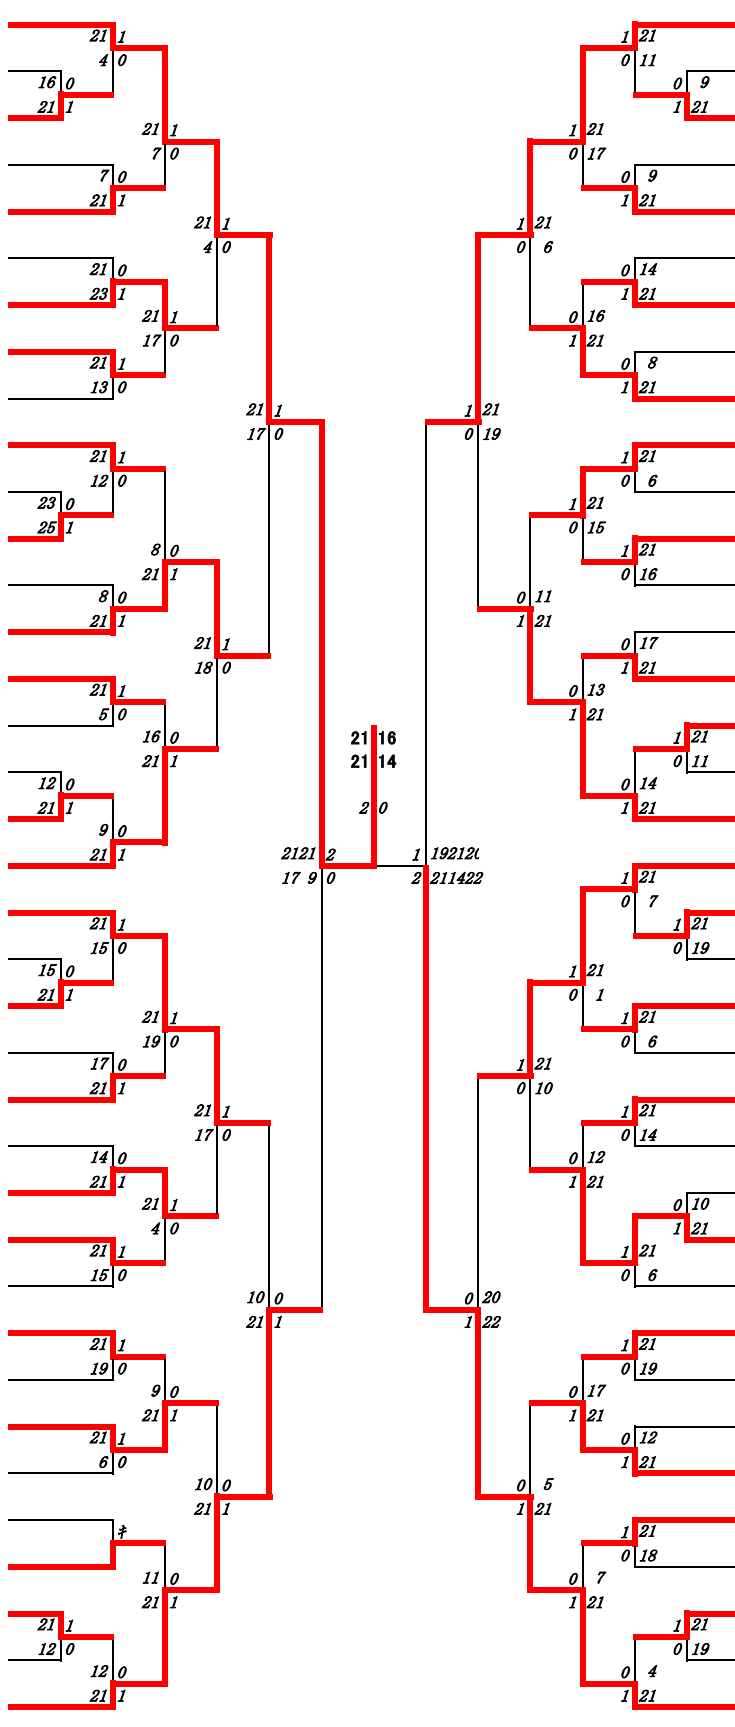

第7ブロック

第8ブロック

- 223 引地 悠聖 (武岡台)
- 224 徳永 壮次郎 (加治木)
- 225 山元 一輝 (川内商工)
- 226 齋藤 駿介 (鳳凰)
- 227 谷山 雄紀 (鹿児島情報)
- 228 中間 翔偉 (指宿)
- 229 川野 理央 (錦江湾)
- 230 牧 緑成 (明桜館)
- 231 白塚 一翔 (鹿児島水産)
- 232 八木 大翔 (鶴丸)
- 233 後藤 瑠斗 (尚志館)
- 234 灰塚 大 (加治木工業)
- 235 老谷 玖 (隼人工業)
- 236 田原 翔大 (鹿児島商業)
- 237 和田 心 (沖永良部)
- 238 茅野 勇治 (川辺)
- 239 金井 航 (大島)
- 240 西川 哲平 (鹿屋)
- 241 内村 翔和 (鹿児島)
- 242 高橋 凛 (鹿児島育英館)
- 243 中尾 友優 (鹿児島中央)
- 244 濱田 尋暉 (指宿商業)
- 245 井之上 琉星 (鹿屋工業)
- 246 大崎 鉄心 (種子島)
- 247 山元 佑将 (ラ・サール)
- 248 池田 悠月 (鹿児島高専)
- 249 田中 敦 (甲南)
- 250 江平 真輝 (加世田)
- 251 石本 直往 (伊集院)
- 252 溝口 瑛介 (松陽)
- 253 福丸 侑太 (鹿児島実業)
- 254 税所 翼翔 (鹿屋中央)
- 255 松下 祥斗 (国分中央)
- 256 田畑 優丞 (鹿児島南)
- 257 兒島 心 (川内)
- 258 永田 大夢 (鹿児島玉龍)
- 259 松崎 諒 (鹿児島工業)

- 260 益満 剛輝 (鹿児島商業)
- 261 有村 心 (伊集院)
- 262 赤崎 穂心 (鹿児島工業)
- 263 福島 駿汰 (指宿商業)
- 264 隈元 拓歩 (鹿児島)
- 265 辻 峻史 (ラ・サール)
- 266 良井 暁 (川内)
- 267 飯田 和多琉 (志学館)
- 268 脇園 隆也 (川内商工)
- 269 真弓 優輝 (加治木工業)
- 270 春口 希夢 (鹿屋中央)
- 271 池田 碧真 (与論)
- 272 奥 飛呂夢 (錦江湾)
- 273 福満 海志 (隼人工業)
- 274 立花 瞭人 (鹿児島南)
- 275 澤田 拓菜 (鹿屋)
- 276 外薮 晃 (種子島)
- 277 浦村 啓太郎 (鹿児島玉龍)
- 278 向原 琉晴 (鹿児島高専)
- 279 西 愛生 (沖永良部)
- 280 稻葉 優生 (鹿児島情報)
- 281 畠中 京志郎 (尚志館)
- 282 山田 啓太 (鹿児島中央)
- 283 大橋 礼亜 (樟南)
- 284 山崎 宗一郎 (加治木)
- 285 梅木 佑都 (加世田)
- 286 切原 弘稀 (武岡台)
- 287 後藤 優真 (鳳凰)
- 288 多胡 優心 (明桜館)
- 289 興 歩夢 (大島)
- 290 加治佐 一輝 (指宿)
- 291 岡田 智希 (松陽)
- 292 内村 颯汰 (甲南)
- 293 安住 汰遥 (奄美)
- 294 堀元 竣太 (鹿屋工業)
- 295 久場 慶治 (鶴丸)
- 296 向江 康輔 (鹿児島実業)

決勝戦：末永空隆(鹿児島商業) 2対1 阿比留弘平(鹿児島高専)

3位決定戦：増本琢己(鹿児島実業) 1対2 引地悠聖(武岡台)