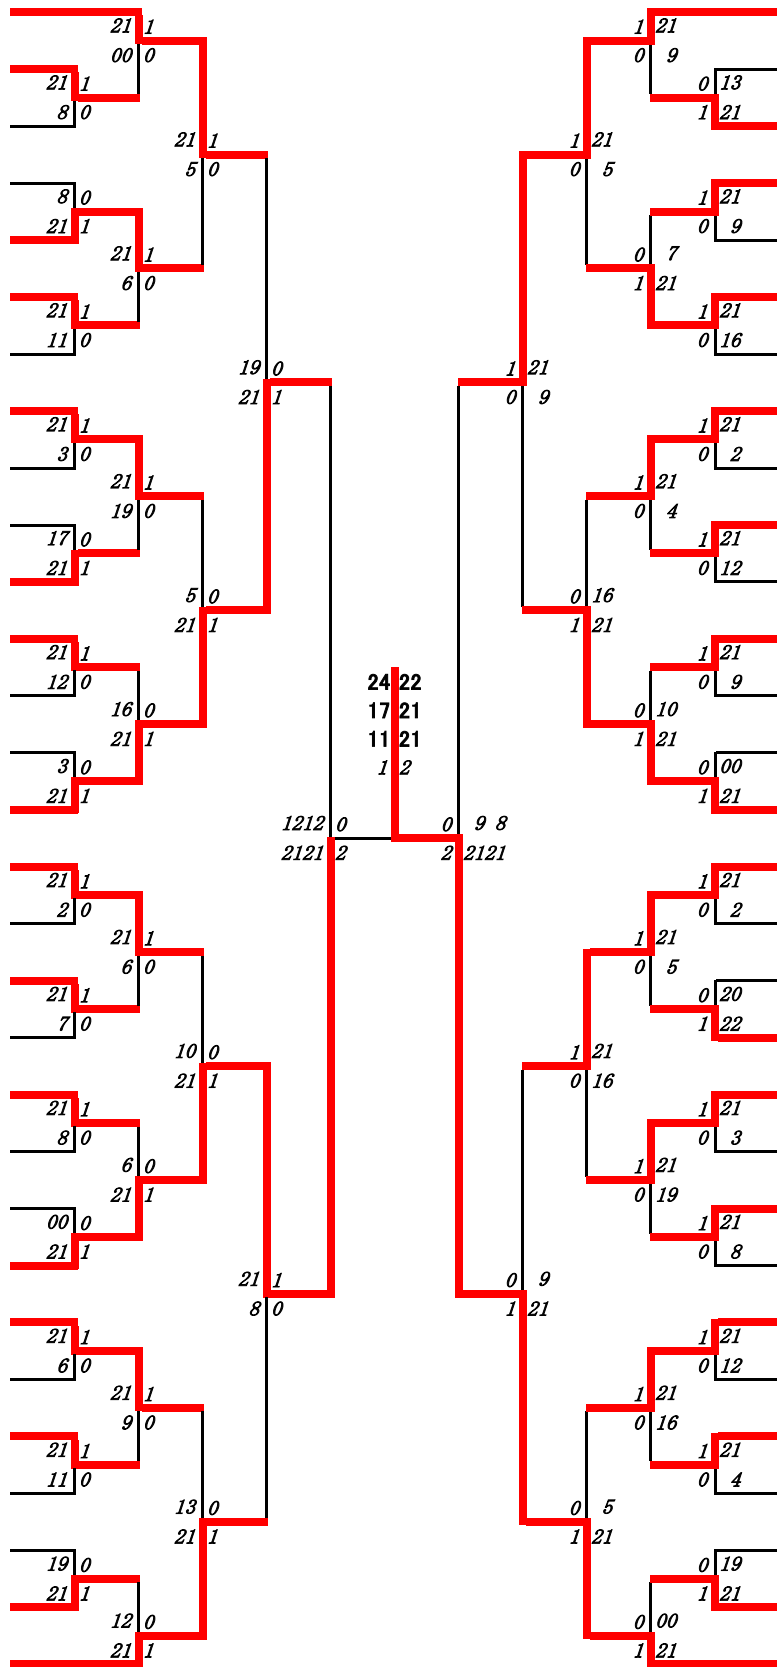

2024年度春季:バドミントン:ベスト32(参加組数:238)

横道紗 (鹿児島女子)

2024年度 春季：バドミントン：女子高校S

第1ブロック

名前の赤色はベスト16

第2ブロック

第3ブロック

- 60 山野 花楓 (鹿児島女子)
- 61 室 祐菜 (鹿児島南)
- 62 鮎川 真維 (枕崎)
- 63 上田 文 (鹿屋中央)
- 64 椎葉 さくら (武岡台)
- 65 前田 幸里 (川内商工)
- 66 三井 音寿奏 (明桜館)
- 67 新澤 美海 (伊集院)
- 68 谷口 比穂 (樟南)
- 69 石橋 光詠 (鹿屋)
- 70 政 優奈 (鹿児島商業)
- 71 森 知陽 (松陽)
- 72 黒木 香帆 (鹿屋女子)
- 73 竹内 瀨那 (鳳凰)
- 74 橋山 璃玖 (鹿児島)
- 75 福島 四季 (鹿児島工業)
- 76 西川 優香 (種子島)
- 77 瀬戸 美麗 (鹿児島純心女子)
- 78 岩尾 優芽 (川内)
- 79 長ヶ原 凜 (加治木)
- 80 坂元 利奈 (鶴丸)
- 81 橋口 真侑 (鹿児島情報)
- 82 伊藤 亜衣佳 (鹿児島育英館)
- 83 西 夏希 (鹿児島玉龍)
- 84 今村 怜奈 (指宿)
- 85 川内 玲緒奈 (沖永良部)
- 86 古殿 菜和 (志學館)
- 87 大渡 彩也華 (加世田)
- 88 瀬尾 ひなの (鹿児島中央)
- 89 三本 莉里 (鹿児島実業)

第4ブロック

- 90 今村 遥花 (鹿児島)
- 91 日高 真祐 (鹿児島実業)
- 92 松岡 天真 (大島)
- 93 鮫島 未桜 (鹿児島南)
- 94 畑野 綾乃 (鳳凰)
- 95 芝 明里 (鹿児島中央)
- 96 福永 愛梨 (指宿商業)
- 97 田中 比彩 (武岡台)
- 98 倉岡 心葉 (鹿屋女子)
- 99 河野 紗衣 (松陽)
- 100 福留 陽愛 (尚志館)
- 101 三倉 楓 (加治木)
- 102 東穂 愛風 (樟南)
- 103 中村 ひかり (伊集院)
- 104 牧 寧々花 (鹿児島玉龍)
- 105 兼原 一菜 (甲南)
- 106 原田 菜々子 (鹿屋)
- 107 徳永 果南 (鶴丸)
- 108 上園 幸菜 (枕崎)
- 109 瀬口 真結 (国分中央)
- 110 野田 桜空 (志學館)
- 111 下堂蘭 咲菜 (鹿児島育英館)
- 112 青崎 津奈美 (川内)
- 113 木吉 花菜 (出水中央)
- 114 三島 愛未 (沖永良部)
- 115 平山 梨央 (種子島)
- 116 瀬尾 彩奈 (鹿屋中央)
- 117 中村 花音 (鹿児島情報)
- 118 石牟禮 叶愛 (川内商工)
- 119 東條 梨花 (鹿児島女子)

第5ブロック

第6ブロック

- 120 上村 星莉 (鹿児島女子)
- 121 坂元 琉那 (加治木)
- 122 満 彩綾 (甲南)
- 123 下茂 美来 (鹿児島情報)
- 124 竹崎 暖埜 (鳳凰)
- 125 内ノ倉 歩理 (鶴丸)
- 126 川元 志音 (奄美)
- 127 津崎 真央 (鹿屋中央)
- 128 山里 奏穂 (鹿児島南)
- 129 井上 奈津美 (大島)
- 130 東郷 心音 (錦江湾)
- 131 今村 真子 (志学館)
- 132 宮内 葵梨 (川内)
- 133 福貴迫 凜 (出水中央)
- 134 下野 莉央奈 (鹿児島中央)
- 135 東水流 花音 (鹿屋)
- 136 茂 恋羽 (鹿児島実業)
- 137 篠原 柊 (川辺)
- 138 中間 愛結 (川内商工)
- 139 森 美結 (鹿児島)
- 140 高野 里桜 (鹿屋女子)
- 141 池田 悠乃 (松陽)
- 142 杖谷 胡羽 (指宿)
- 143 橋口 咲恵 (武岡台)
- 144 森 美空 (沖永良部)
- 145 志賀 ひびき (伊集院)
- 146 大角 琴音 (明桜館)
- 147 九万田 美優 (樟南)
- 148 大里 仁風 (種子島)
- 149 村山 紗也佳 (鹿児島育英館)