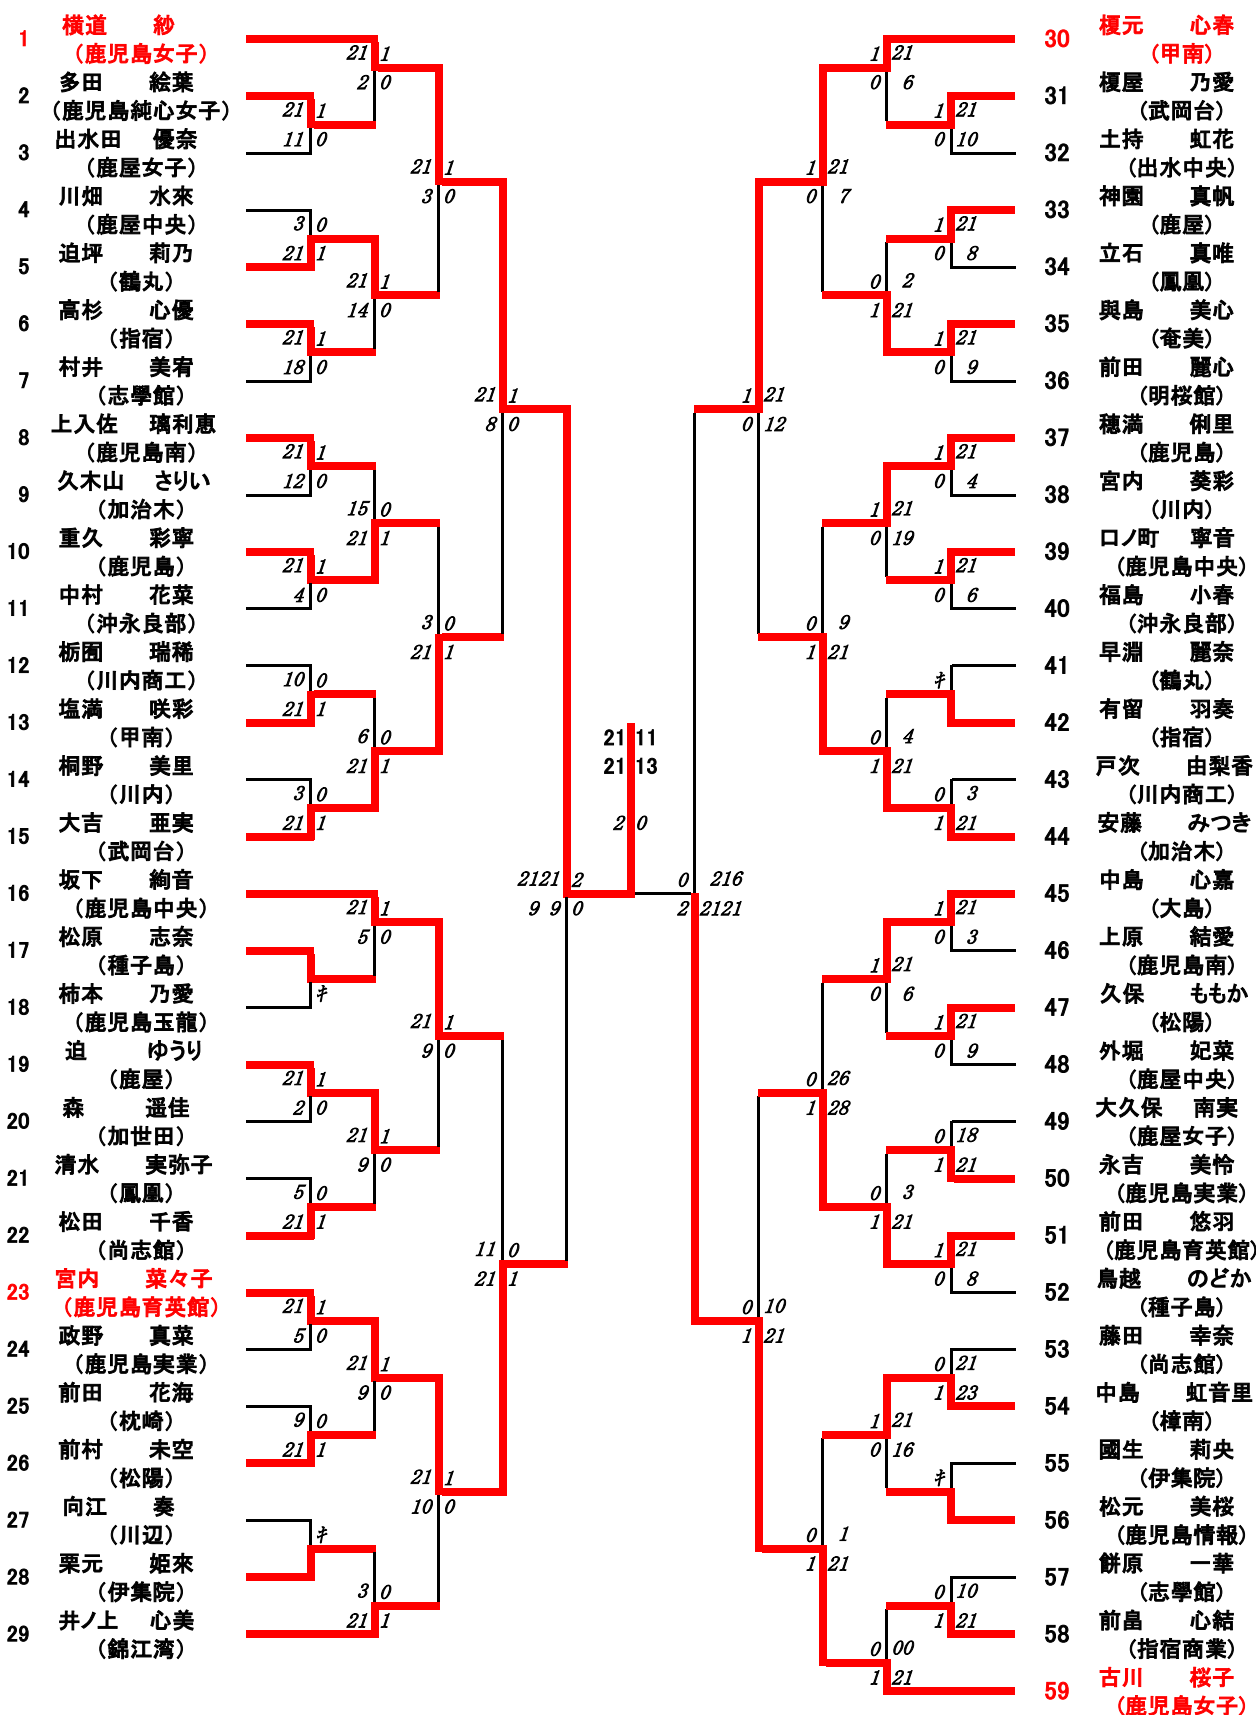

2024年度春季:バドミントン:ベスト32(参加組数:238)

横道紗 (鹿児島女子)

2024年度 春季：バドミントン：女子高校S

第1ブロック

名前の赤色はベスト16

第2ブロック

第3ブロック

- 60 山野 花楓 (鹿児島女子)
- 61 室 祐菜 (鹿児島南)
- 62 鮎川 真維 (枕崎)
- 63 上田 文 (鹿屋中央)
- 64 椎葉 さくら (武岡台)
- 65 前田 幸里 (川内商工)
- 66 三井 音寿奏 (明桜館)
- 67 新澤 美海 (伊集院)
- 68 谷口 比穂 (樟南)
- 69 石橋 光詠 (鹿屋)
- 70 政 優奈 (鹿児島商業)
- 71 森 知陽 (松陽)
- 72 黒木 香帆 (鹿屋女子)
- 73 竹内 瀨那 (鳳凰)
- 74 橋山 璃玖 (鹿児島)
- 75 福島 四季 (鹿児島工業)
- 76 西川 優香 (種子島)
- 77 瀬戸 美麗 (鹿児島純心女子)
- 78 岩尾 優芽 (川内)
- 79 長ヶ原 凜 (加治木)
- 80 坂元 利奈 (鶴丸)
- 81 橋口 真侑 (鹿児島情報)
- 82 伊藤 亜衣佳 (鹿児島育英館)
- 83 西 夏希 (鹿児島玉龍)
- 84 今村 怜奈 (指宿)
- 85 川内 玲緒奈 (沖永良部)
- 86 古殿 菜和 (志學館)
- 87 大渡 彩也華 (加世田)
- 88 瀬尾 ひなの (鹿児島中央)
- 89 三本 莉里 (鹿児島実業)

第4ブロック

- 90 今村 遥花 (鹿児島)
- 91 日高 真祐 (鹿児島実業)
- 92 松岡 天真 (大島)
- 93 鮫島 未桜 (鹿児島南)
- 94 畑野 綾乃 (鳳凰)
- 95 芝 明里 (鹿児島中央)
- 96 福永 愛梨 (指宿商業)
- 97 田中 比彩 (武岡台)
- 98 倉岡 心葉 (鹿屋女子)
- 99 河野 紗衣 (松陽)
- 100 福留 陽愛 (尚志館)
- 101 三倉 楓 (加治木)
- 102 東穂 愛風 (樟南)
- 103 中村 ひかり (伊集院)
- 104 牧 寧々花 (鹿児島玉龍)
- 105 兼原 一菜 (甲南)
- 106 原田 菜々子 (鹿屋)
- 107 徳永 果南 (鶴丸)
- 108 上園 幸菜 (枕崎)
- 109 瀬口 真結 (国分中央)
- 110 野田 桜空 (志學館)
- 111 下堂蘭 咲菜 (鹿児島育英館)
- 112 青崎 津奈美 (川内)
- 113 木吉 花菜 (出水中央)
- 114 三島 愛未 (沖永良部)
- 115 平山 梨央 (種子島)
- 116 瀬尾 彩奈 (鹿屋中央)
- 117 中村 花音 (鹿児島情報)
- 118 石牟禮 叶愛 (川内商工)
- 119 東條 梨花 (鹿児島女子)

第5ブロック

第6ブロック

- 120 上村 星莉 (鹿児島女子)
- 121 坂元 琉那 (加治木)
- 122 満 彩綾 (甲南)
- 123 下茂 美来 (鹿児島情報)
- 124 竹崎 暖埜 (鳳凰)
- 125 内ノ倉 歩理 (鶴丸)
- 126 川元 志音 (奄美)
- 127 津崎 真央 (鹿屋中央)
- 128 山里 奏穂 (鹿児島南)
- 129 井上 奈津美 (大島)
- 130 東郷 心音 (錦江湾)
- 131 今村 真子 (志学館)
- 132 宮内 葵梨 (川内)
- 133 福貴迫 凜 (出水中央)
- 134 下野 莉央奈 (鹿児島中央)
- 135 東水流 花音 (鹿屋)
- 136 茂 恋羽 (鹿児島実業)
- 137 篠原 柊 (川辺)
- 138 中間 愛結 (川内商工)
- 139 森 美結 (鹿児島)
- 140 高野 里桜 (鹿屋女子)
- 141 池田 悠乃 (松陽)
- 142 杖谷 胡羽 (指宿)
- 143 橋口 咲恵 (武岡台)
- 144 森 美空 (沖永良部)
- 145 志賀 ひびき (伊集院)
- 146 大角 琴音 (明桜館)
- 147 九万田 美優 (樟南)
- 148 大里 仁風 (種子島)
- 149 村山 紗也佳 (鹿児島育英館)