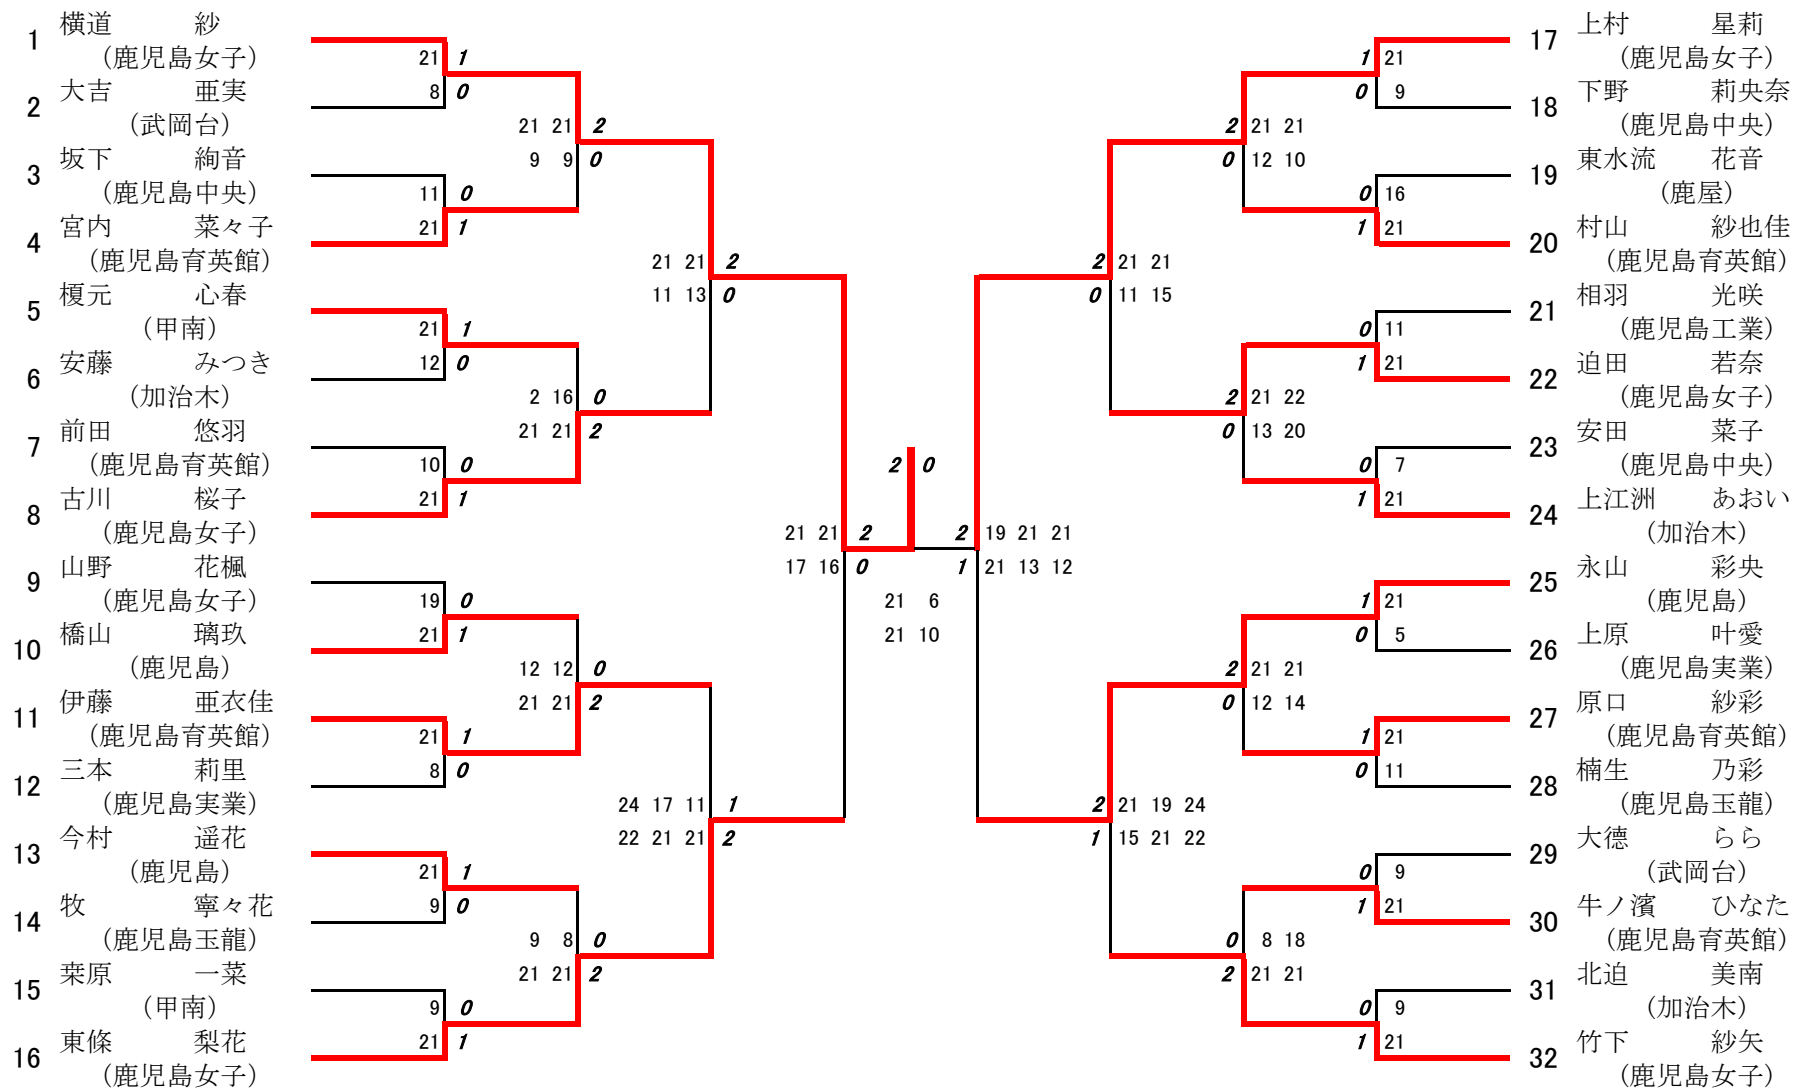

2024年度春季:バドミントン:ベスト32(参加組数:238)

横道紗 (鹿児島女子)

2024年度 春季：バドミントン：女子高校S

第1ブロック

名前の赤色はベスト16

第2ブロック

第3ブロック

- 60 山野 花楓 (鹿児島女子)
- 61 室 祐菜 (鹿児島南)
- 62 鮎川 真維 (枕崎)
- 63 上田 文 (鹿屋中央)
- 64 椎葉 さくら (武岡台)
- 65 前田 幸里 (川内商工)
- 66 三井 音寿奏 (明桜館)
- 67 新澤 美海 (伊集院)
- 68 谷口 比穂 (樟南)
- 69 石橋 光詠 (鹿屋)
- 70 政 優奈 (鹿児島商業)
- 71 森 知陽 (松陽)
- 72 黒木 香帆 (鹿屋女子)
- 73 竹内 瀨那 (鳳凰)
- 74 橋山 璃玖 (鹿児島)
- 75 福島 四季 (鹿児島工業)
- 76 西川 優香 (種子島)
- 77 瀬戸 美麗 (鹿児島純心女子)
- 78 岩尾 優芽 (川内)
- 79 長ヶ原 凜 (加治木)
- 80 坂元 利奈 (鶴丸)
- 81 橋口 真侑 (鹿児島情報)
- 82 伊藤 亜衣佳 (鹿児島育英館)
- 83 西 夏希 (鹿児島玉龍)
- 84 今村 怜奈 (指宿)
- 85 川内 玲緒奈 (沖永良部)
- 86 古殿 菜和 (志學館)
- 87 大渡 彩也華 (加世田)
- 88 瀬尾 ひなの (鹿児島中央)
- 89 三本 莉里 (鹿児島実業)

第4ブロック

- 90 今村 遥花 (鹿児島)
- 91 日高 真祐 (鹿児島実業)
- 92 松岡 天真 (大島)
- 93 鮫島 未桜 (鹿児島南)
- 94 畑野 綾乃 (鳳凰)
- 95 芝 明里 (鹿児島中央)
- 96 福永 愛梨 (指宿商業)
- 97 田中 比彩 (武岡台)
- 98 倉岡 心葉 (鹿屋女子)
- 99 河野 紗衣 (松陽)
- 100 福留 陽愛 (尚志館)
- 101 三倉 楓 (加治木)
- 102 東穂 愛風 (樟南)
- 103 中村 ひかり (伊集院)
- 104 牧 寧々花 (鹿児島玉龍)
- 105 兼原 一菜 (甲南)
- 106 原田 菜々子 (鹿屋)
- 107 徳永 果南 (鶴丸)
- 108 上園 幸菜 (枕崎)
- 109 瀬口 真結 (国分中央)
- 110 野田 桜空 (志學館)
- 111 下堂蘭 咲菜 (鹿児島育英館)
- 112 青崎 津奈美 (川内)
- 113 木吉 花菜 (出水中央)
- 114 三島 愛未 (沖永良部)
- 115 平山 梨央 (種子島)
- 116 瀬尾 彩奈 (鹿屋中央)
- 117 中村 花音 (鹿児島情報)
- 118 石牟禮 叶愛 (川内商工)
- 119 東條 梨花 (鹿児島女子)