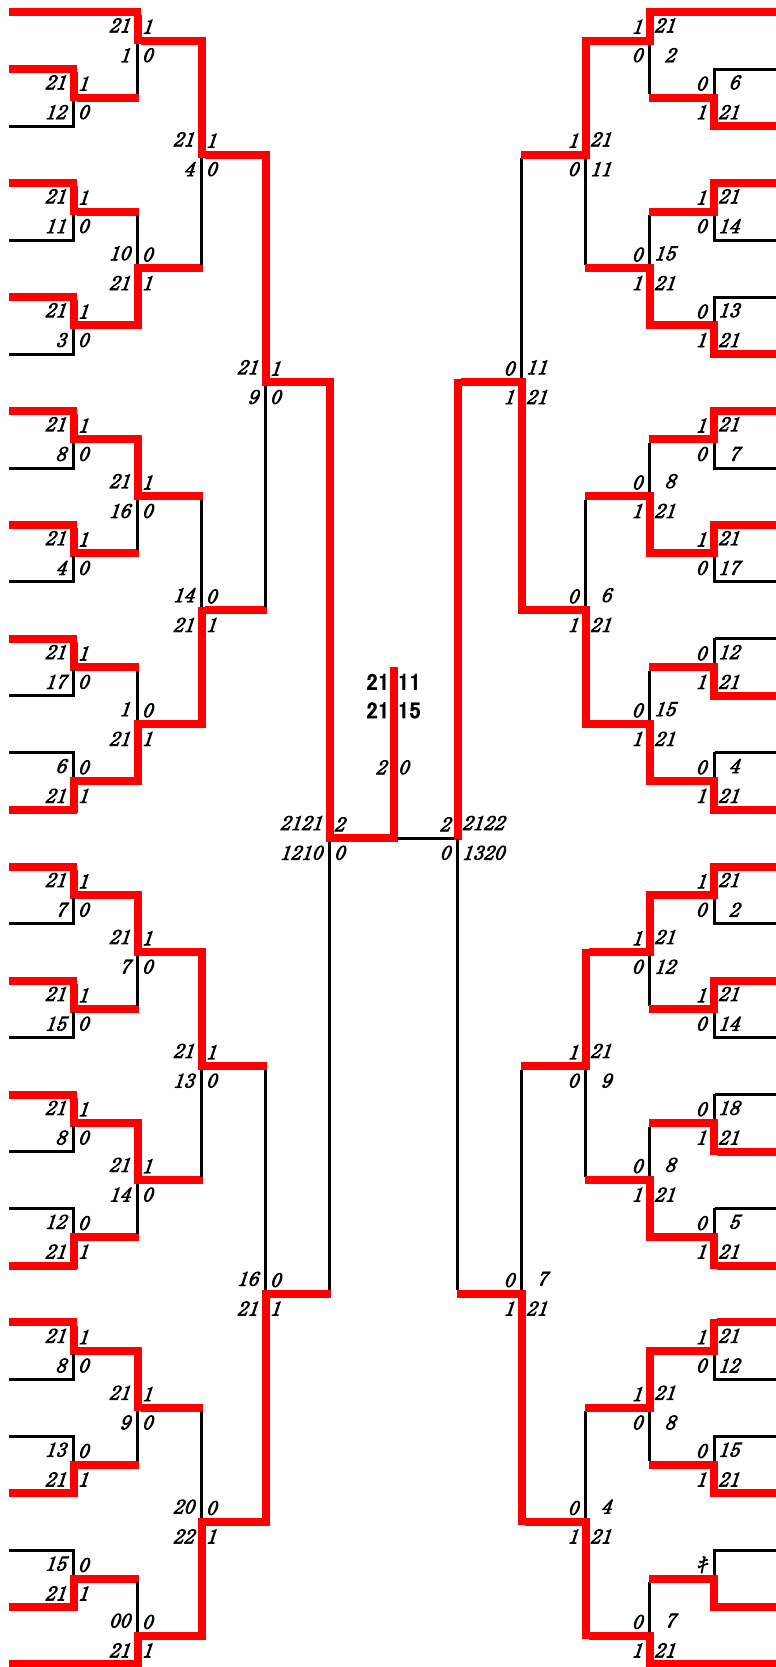

第5ブロック

第6ブロック

- 120 上村 星莉 (鹿児島女子)
- 121 坂元 琉那 (加治木)
- 122 満 彩綾 (甲南)
- 123 下茂 美来 (鹿児島情報)
- 124 竹崎 暖埜 (鳳凰)
- 125 内ノ倉 歩理 (鶴丸)
- 126 川元 志音 (奄美)
- 127 津崎 真央 (鹿屋中央)
- 128 山里 奏穂 (鹿児島南)
- 129 井上 奈津美 (大島)
- 130 東郷 心音 (錦江湾)
- 131 今村 真子 (志学館)
- 132 宮内 葵梨 (川内)
- 133 福貴迫 凜 (出水中央)
- 134 下野 莉央奈 (鹿児島中央)
- 135 東水流 花音 (鹿屋)
- 136 茂 恋羽 (鹿児島実業)
- 137 篠原 柊 (川辺)
- 138 中間 愛結 (川内商工)
- 139 森 美結 (鹿児島)
- 140 高野 里桜 (鹿屋女子)
- 141 池田 悠乃 (松陽)
- 142 杖谷 胡羽 (指宿)
- 143 橋口 咲恵 (武岡台)
- 144 森 美空 (沖永良部)
- 145 志賀 ひびき (伊集院)
- 146 大角 琴音 (明桜館)
- 147 九万田 美優 (樟南)
- 148 大里 仁風 (種子島)
- 149 村山 紗也佳 (鹿児島育英館)

- 150 相羽 光咲 (鹿児島工業)
- 151 安留 莉桜 (明桜館)
- 152 久保 明日香 (鹿屋中央)
- 153 川原 百愛 (種子島)
- 154 前野 未来 (松陽)
- 155 内 結奈 (枕崎)
- 156 山元 真子 (鹿児島)
- 157 生田 咲夢 (鳳凰)
- 158 金子 小花 (志学館)
- 159 日高 亜美 (鹿児島実業)
- 160 内 紬嘉 (川内)
- 161 政池 はるか (川内商工)
- 162 米盛 優菜 (武岡台)
- 163 大重 清佳 (伊集院)
- 164 迫田 若奈 (鹿児島女子)
- 165 安田 菜子 (鹿児島中央)
- 166 高橋 佳蓮 (指宿)
- 167 島中 七海 (鹿屋女子)
- 168 渡 智世 (甲南)
- 169 竹之内 結菜 (鹿児島南)
- 170 上高原 莉緒 (指宿商業)
- 171 前原 菜奈 (尚志館)
- 172 内田 りお (鹿児島育英館)
- 173 下原 美華 (国分中央)
- 174 長谷川 碧 (鶴丸)
- 175 武田 海知 (沖永良部)
- 176 是枝 芭奈 (鹿児島純心女子)
- 177 元田 彩音 (鹿児島玉龍)
- 178 仮屋園 美姫 (鹿屋)
- 179 上江洲 あおい (加治木)