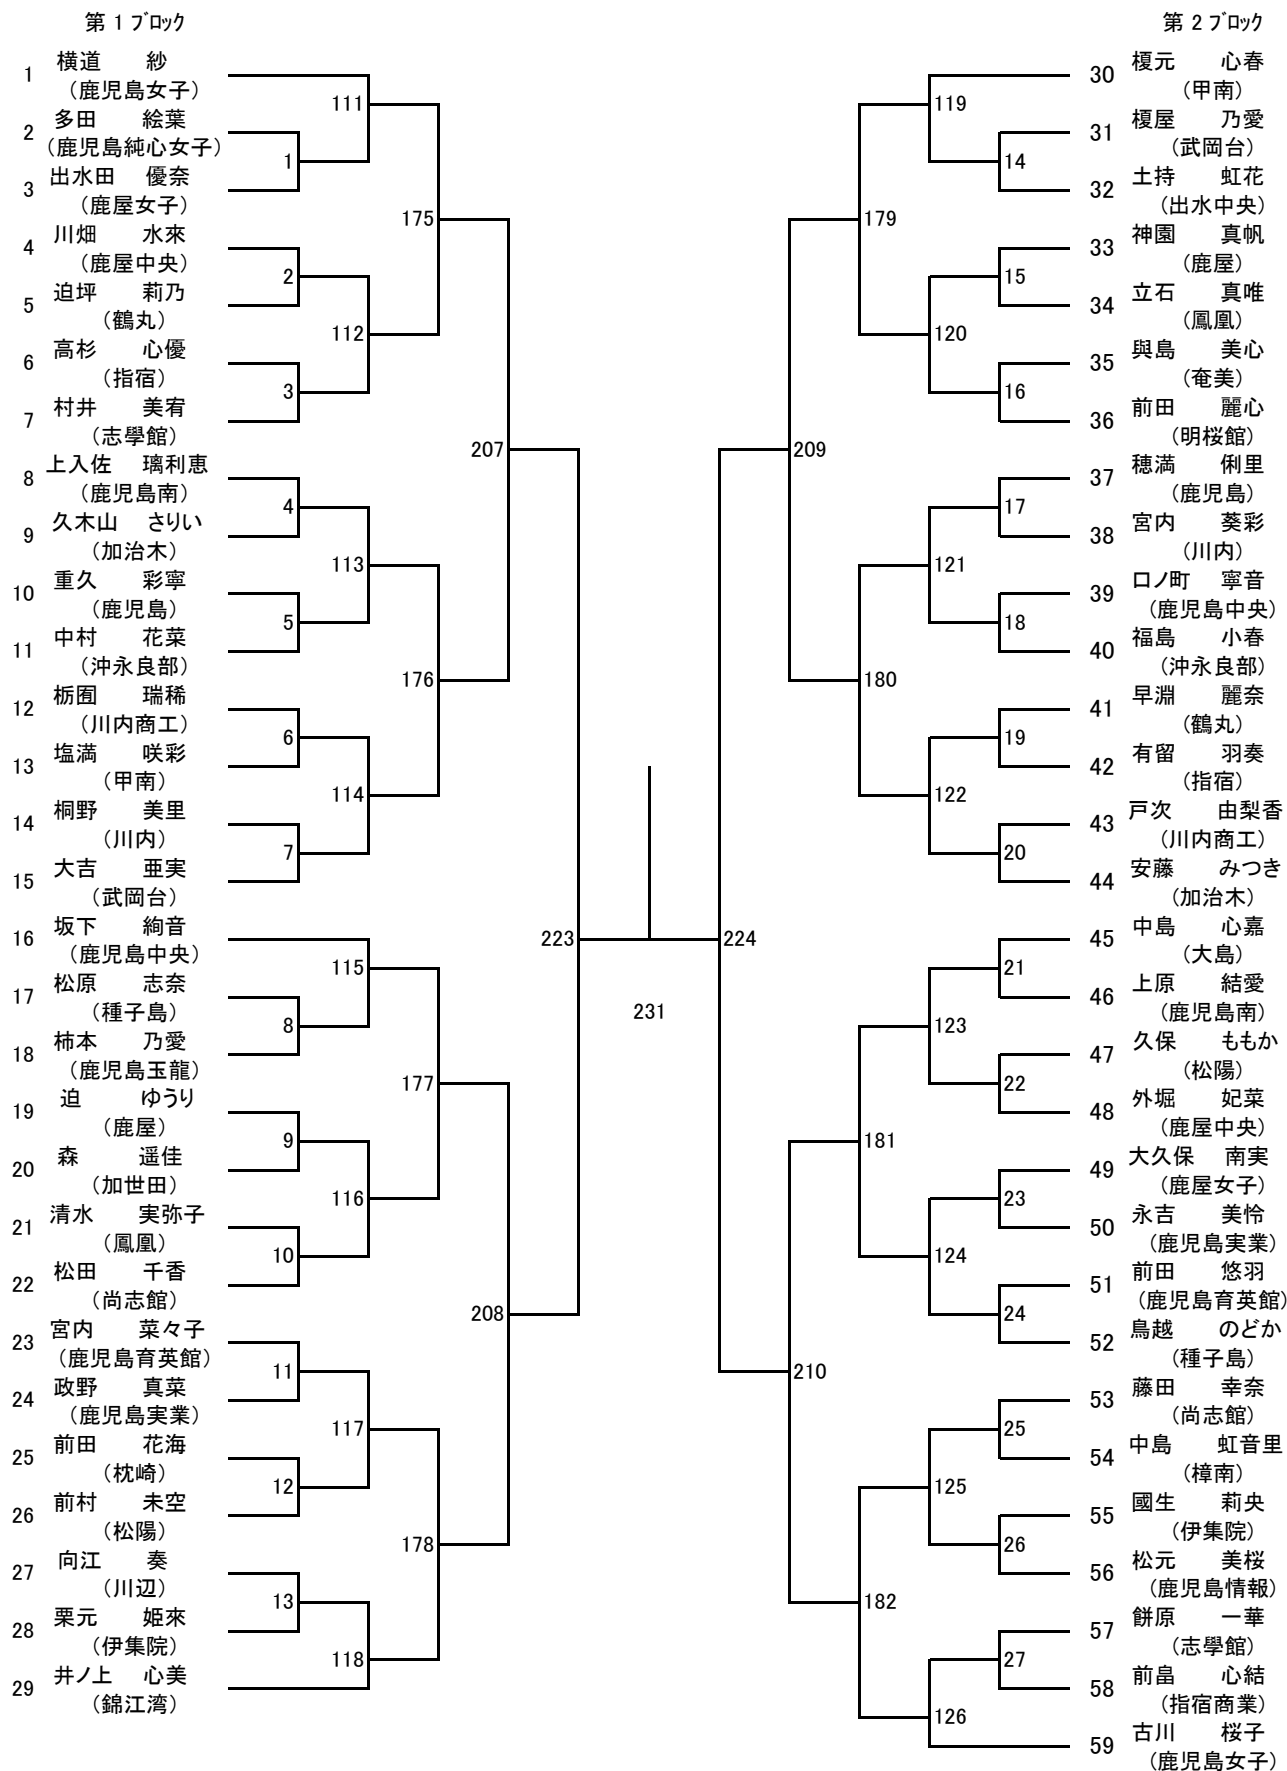

2024年度 春季：バドミントン：女子高校S

第3ブロック

第4ブロック

第5ブロック

第6ブロック

第7ブロック

第8ブロック