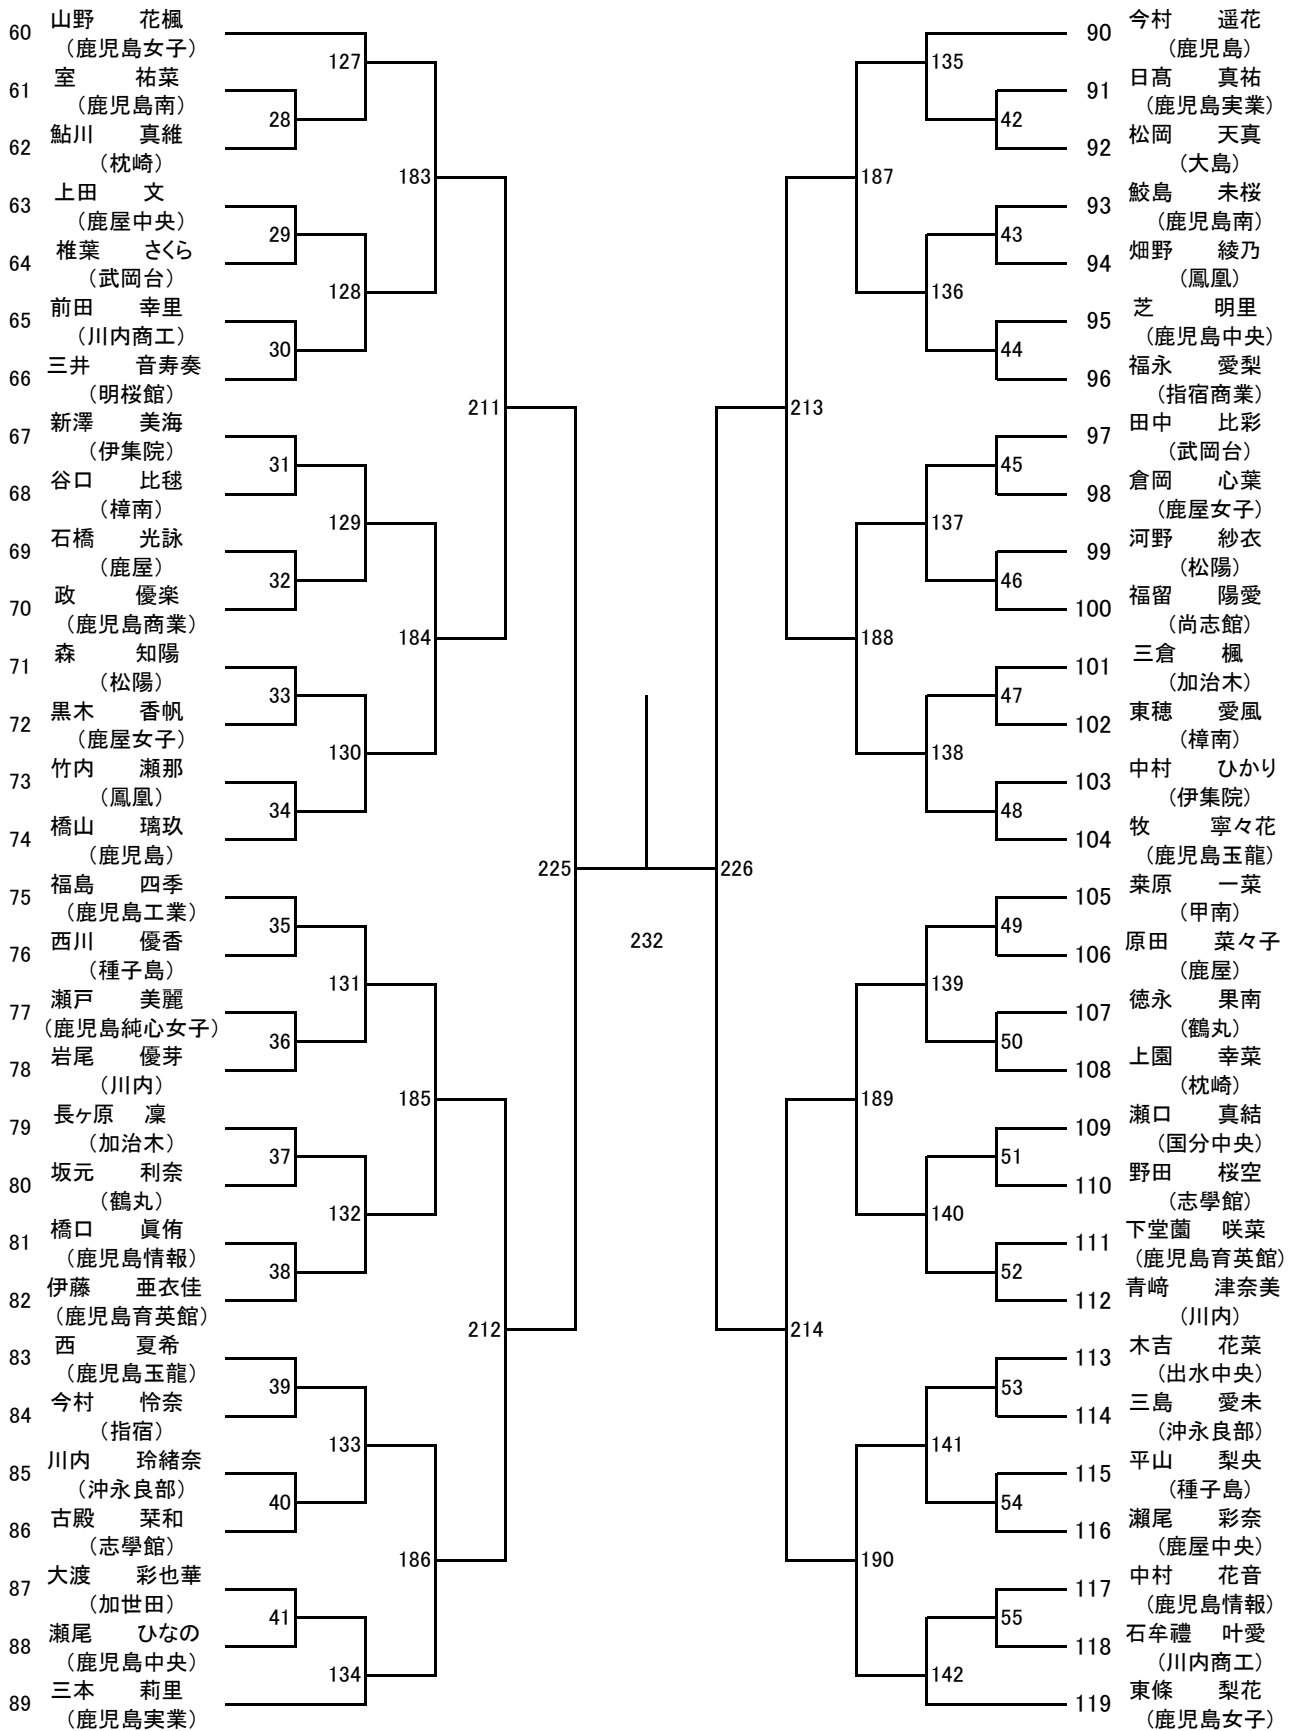

2024年度 春季：バドミントン：女子高校S

第3ブロック

第4ブロック

第5ブロック

第6ブロック

第7ブロック

第8ブロック