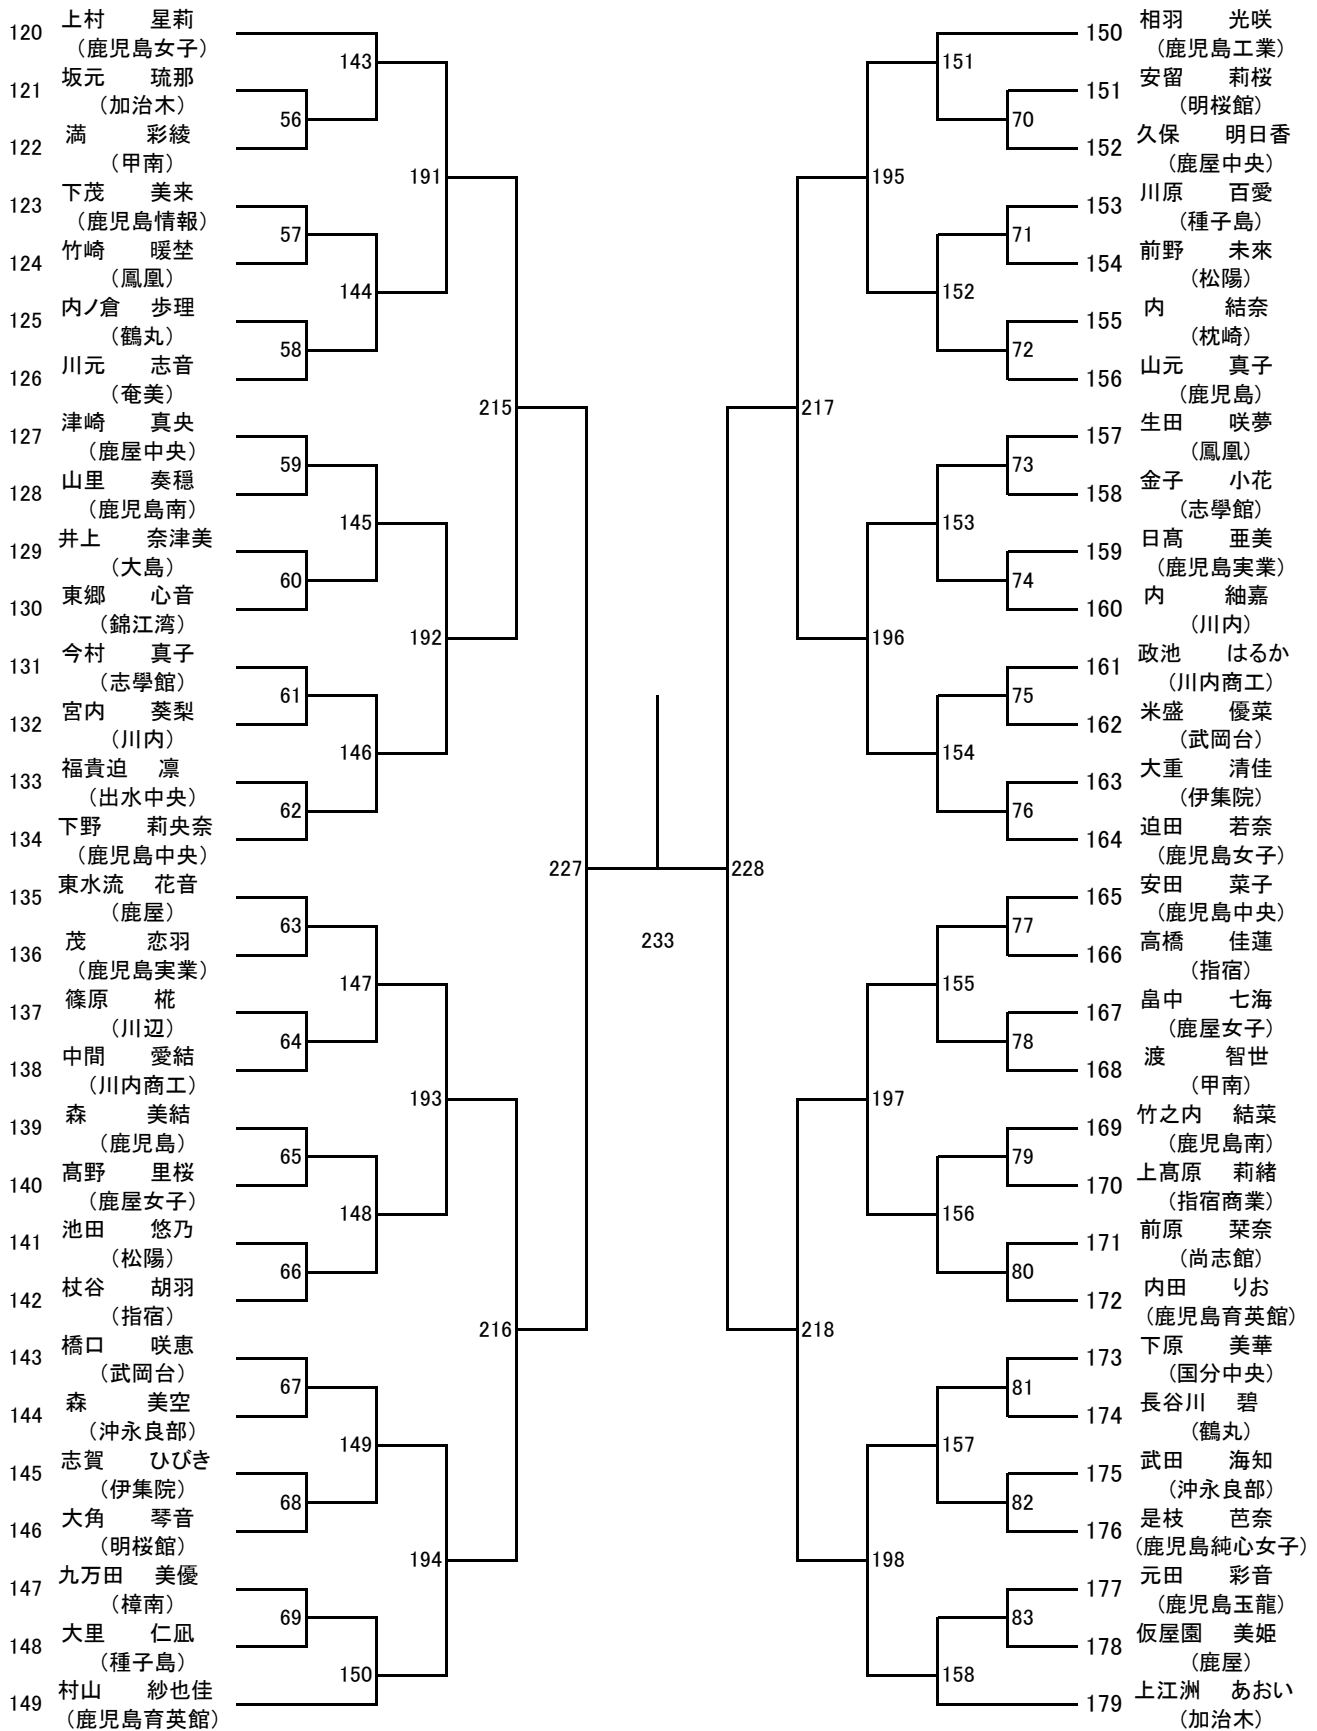

2024年度 春季：バドミントン：女子高校S

第3ブロック

第4ブロック

第5ブロック

第6ブロック

第7ブロック

第8ブロック