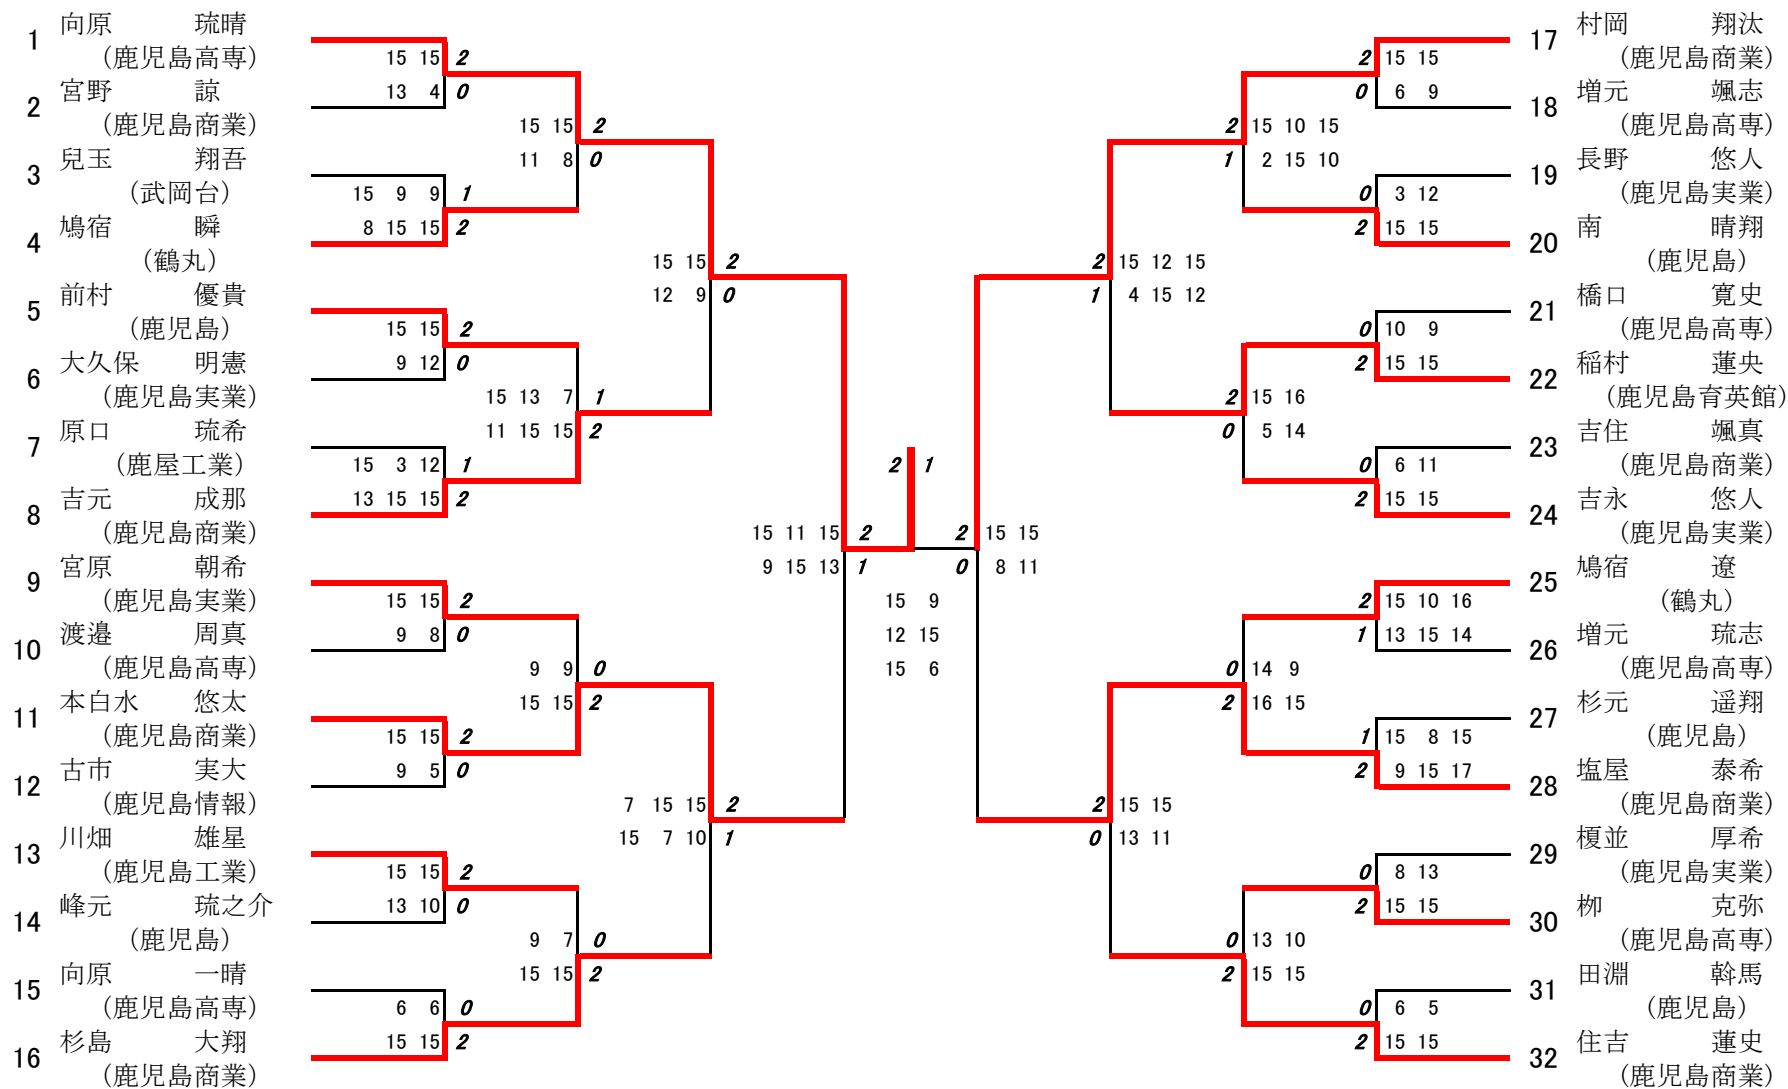

2026年度春季:バドミントン:ベスト32(参加組数:292)

向原琉晴 (鹿児島高専)

2026年度 春季: バドミントン: 男子高校S

第1ブロック

名前の赤色はベスト 32

第2ブロック

- 1 向原 琉晴 (鹿児島高専)
- 2 猪野 翔太郎 (樟南)
- 3 黒岩 優輝 (国分中央)
- 4 楠生 悠月 (鹿児島南)
- 5 平井 優心 (尚志館)
- 6 石本 由宇 (松陽)
- 7 神蘭 聖大 (川辺)
- 8 上原 颯磨 (川薩清修館)
- 9 森田 緑旺 (加世田)
- 10 浜ノ上 樹一 (鹿児島島)
- 11 長友 拓磨 (串木野)
- 12 池田 孟史 (明桜館)
- 13 島中 愛斗 (鹿屋中央)
- 14 酒井 陸空斗 (与論)
- 15 福崎 悠介 (指宿商業)
- 16 下高原 巧 (志學館)
- 17 上村 伊薫 (錦江湾)
- 18 伊東 晋人 (鹿屋)
- 19 宮野 諒 (鹿児島商業)
- 20 兒玉 翔吾 (武岡台)
- 21 福元 愛友 (鹿児島工業)
- 22 中熊 友我 (加治木)
- 23 森 悠希 (鹿児島玉龍)
- 24 藤田 凜大 (川内商工)
- 25 大山 結人 (大島北)
- 26 泰山 千風 (鹿児島情報)
- 27 橋本 幸輔 (伊集院)
- 28 田島 琉心 (鹿児島実業)
- 29 泉 結太 (川内)
- 30 松岡 慎一郎 (甲南)
- 31 前沢 純輝 (沖永良部)
- 32 有満 悠真 (鹿児島中央)
- 33 島 優人 (市来農芸)
- 34 宇藤 潤哉 (出水)
- 35 太田原 侑輝 (ラ・サール)
- 36 山下 怜朗 (鹿屋工業)
- 37 鳩宿 瞬 (鶴丸)