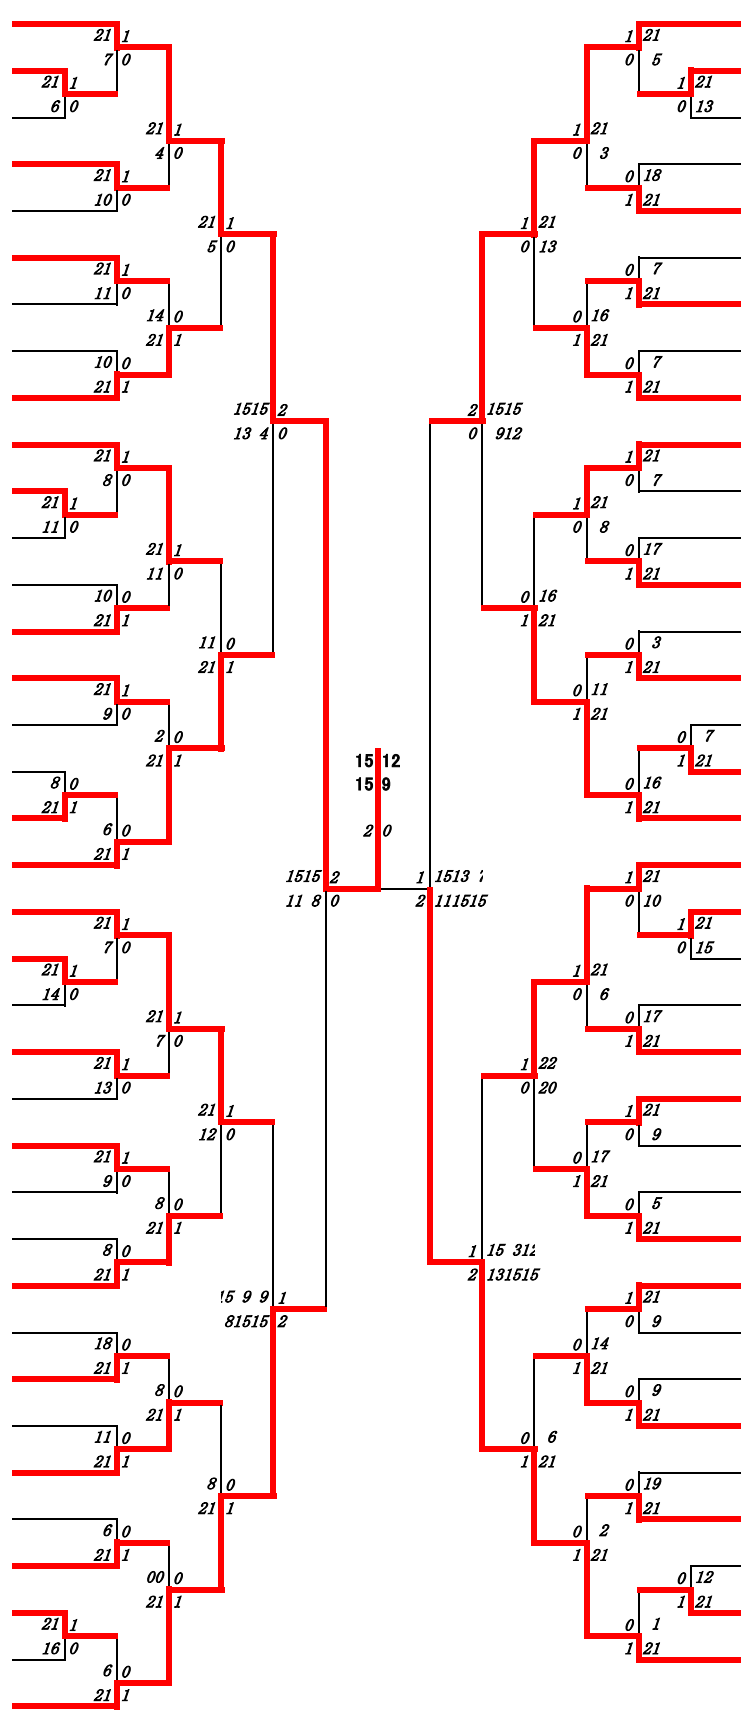

2026年度春季:バドミントン:ベスト32(参加組数:292)

向原琉晴 (鹿児島高専)

2026年度 春季: バドミントン: 男子高校S

第1ブロック

名前の赤色はベスト 32

第2ブロック

- 1 向原 琉晴 (鹿児島高専)
- 2 猪野 翔太郎 (樟南)
- 3 黒岩 優輝 (国分中央)
- 4 楠生 悠月 (鹿児島南)
- 5 平井 優心 (尚志館)
- 6 石本 由宇 (松陽)
- 7 神蘭 聖大 (川辺)
- 8 上原 颯磨 (川薩清修館)
- 9 森田 緑旺 (加世田)
- 10 浜ノ上 樹一 (鹿児島島)
- 11 長友 拓磨 (串木野)
- 12 池田 孟史 (明桜館)
- 13 島中 愛斗 (鹿屋中央)
- 14 酒井 陸空斗 (与論)
- 15 福崎 悠介 (指宿商業)
- 16 下高原 巧 (志學館)
- 17 上村 伊薫 (錦江湾)
- 18 伊東 晋人 (鹿屋)
- 19 宮野 諒 (鹿児島商業)
- 20 兒玉 翔吾 (武岡台)
- 21 福元 愛友 (鹿児島工業)
- 22 中熊 友我 (加治木)
- 23 森 悠希 (鹿児島玉龍)
- 24 藤田 凜大 (川内商工)
- 25 大山 結人 (大島北)
- 26 泰山 千風 (鹿児島情報)
- 27 橋本 幸輔 (伊集院)
- 28 田島 琉心 (鹿児島実業)
- 29 泉 結太 (川内)
- 30 松岡 慎一郎 (甲南)
- 31 前沢 純輝 (沖永良部)
- 32 有満 悠真 (鹿児島中央)
- 33 島 優人 (市来農芸)
- 34 宇藤 潤哉 (出水)
- 35 太田原 侑輝 (ラ・サール)
- 36 山下 怜朗 (鹿屋工業)
- 37 鳩宿 瞬 (鶴丸)