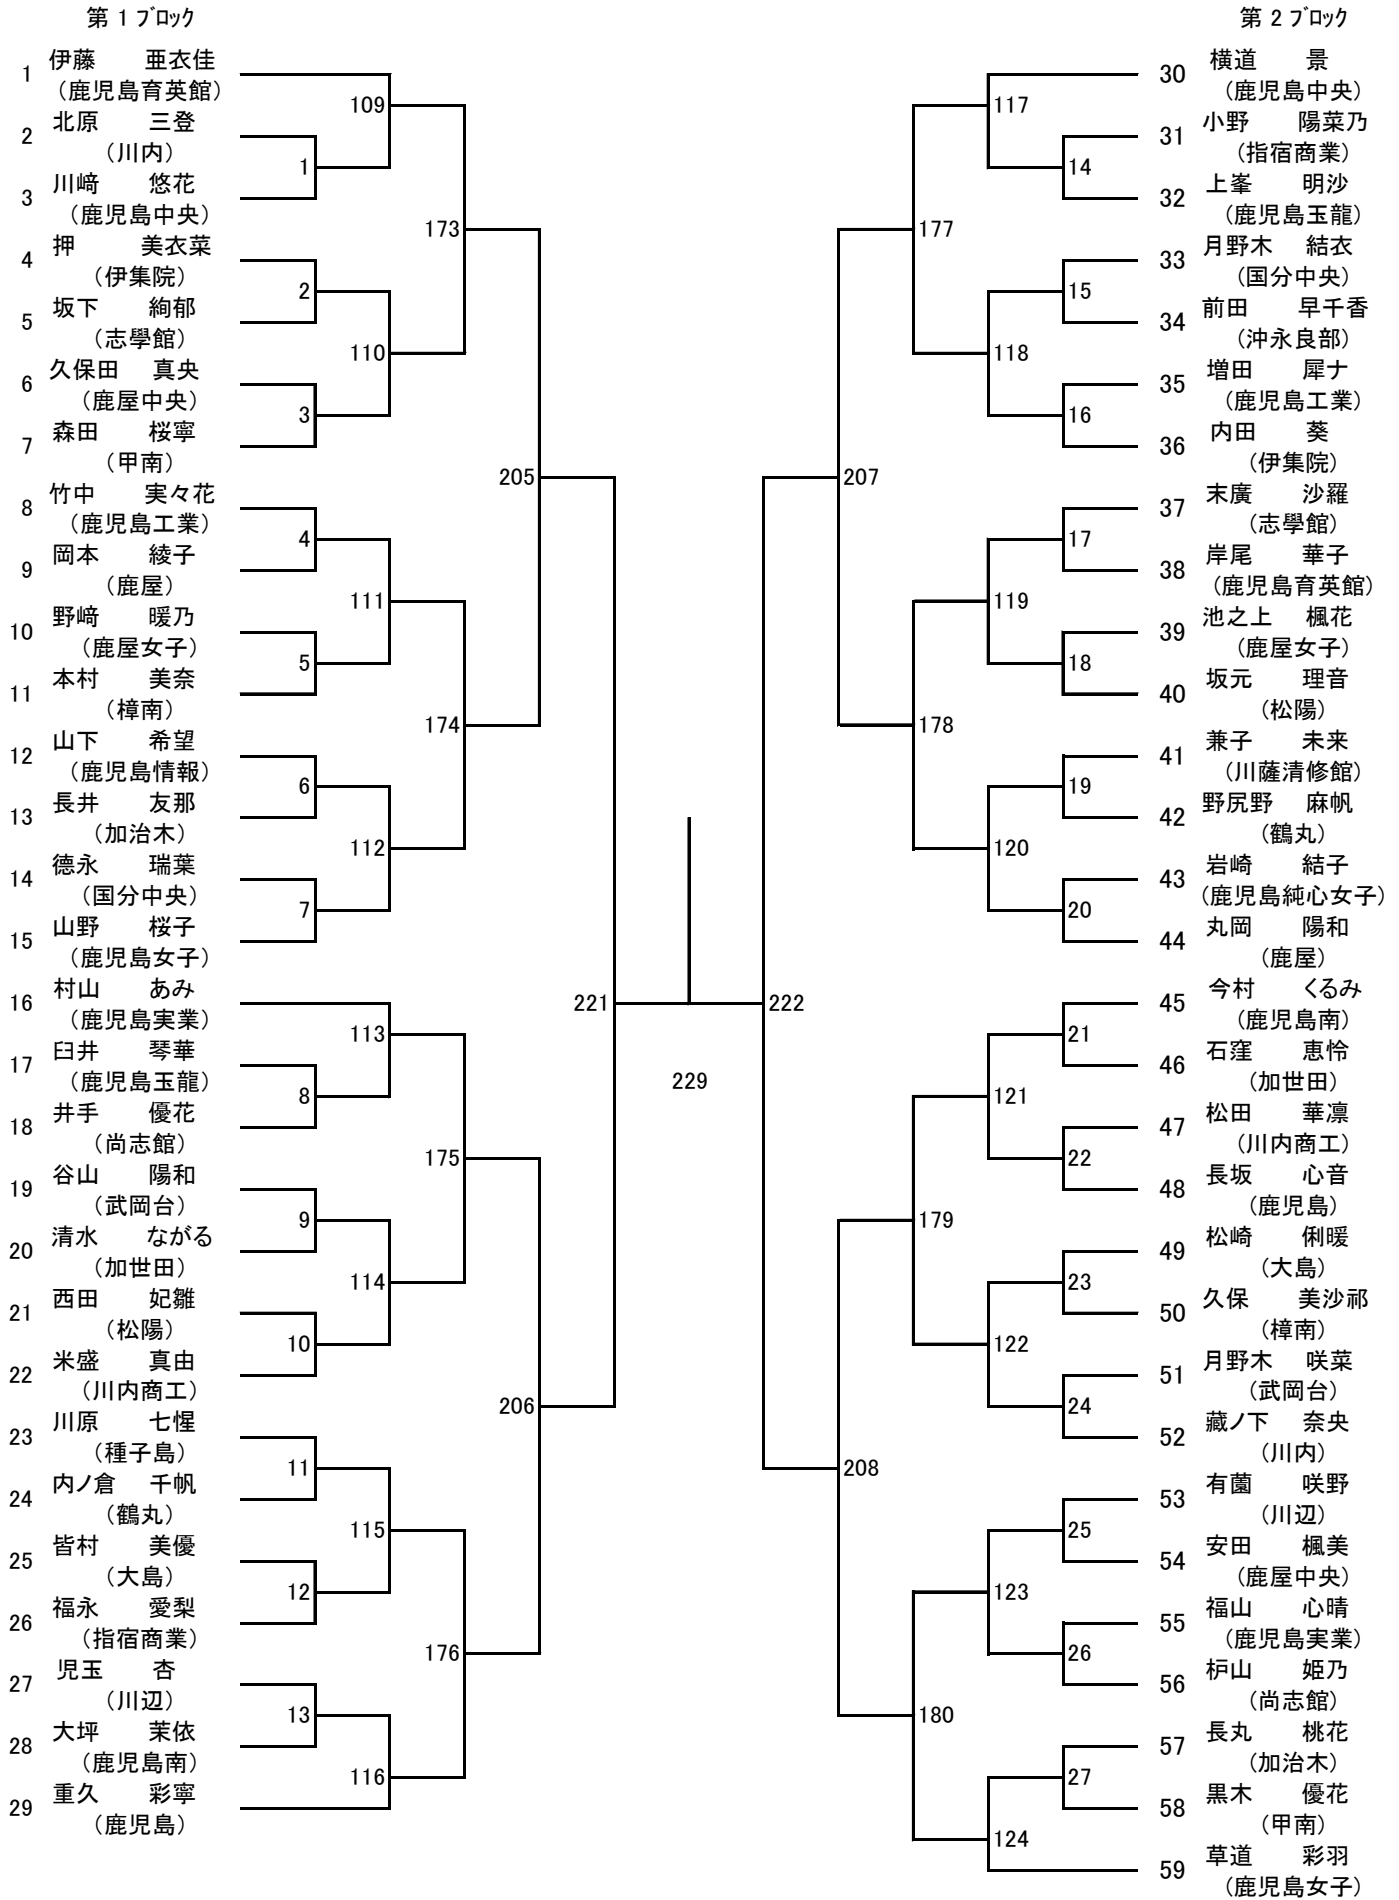

2026年度 春季：バドミントン：女子高校S

第3ブロック

第4ブロック

- 60 牛ノ濱 ひなた
(鹿児島育英館)
- 61 下八重 美恩
(鹿屋中央)
- 62 吉留 佳子
(志學館)
- 63 中村 茉理笑
(枕崎)
- 64 松岡 ほなみ
(樟南)
- 65 柿山 瑞稀
(市来農芸)
- 66 畑中 茜音
(鹿屋)
- 67 久保 琴音
(鹿児島実業)
- 68 城 早恵
(大島)
- 69 菊永 莉心
(川辺)
- 70 國村 琴梨
(鹿児島玉龍)
- 71 田中 羽花
(国分中央)
- 72 吉原 舞花
(鹿児島中央)
- 73 梶原 真那
(鶴丸)
- 74 寺原 千華
(鹿屋女子)
- 75 森 美結
(鹿児島)
- 76 西川 璃央奈
(種子島)
- 77 隈元 果朋
(甲南)
- 78 川久保 ひな
(指宿商業)
- 79 若松 愛華
(鹿児島南)
- 80 土器蘭 みゆ
(川内商工)
- 81 濱崎 茉羽
(鹿児島女子)
- 82 田中 楓夏
(加世田)
- 83 上入佐 虹花
(伊集院)
- 84 小竹山 絢音
(武岡台)
- 85 上浦 ひなた
(川内)
- 86 池田 杏奈
(鹿児島商業)
- 87 植松 真優
(尚志館)
- 88 田邊 華鈴
(沖永良部)
- 89 北迫 美南
(加治木)