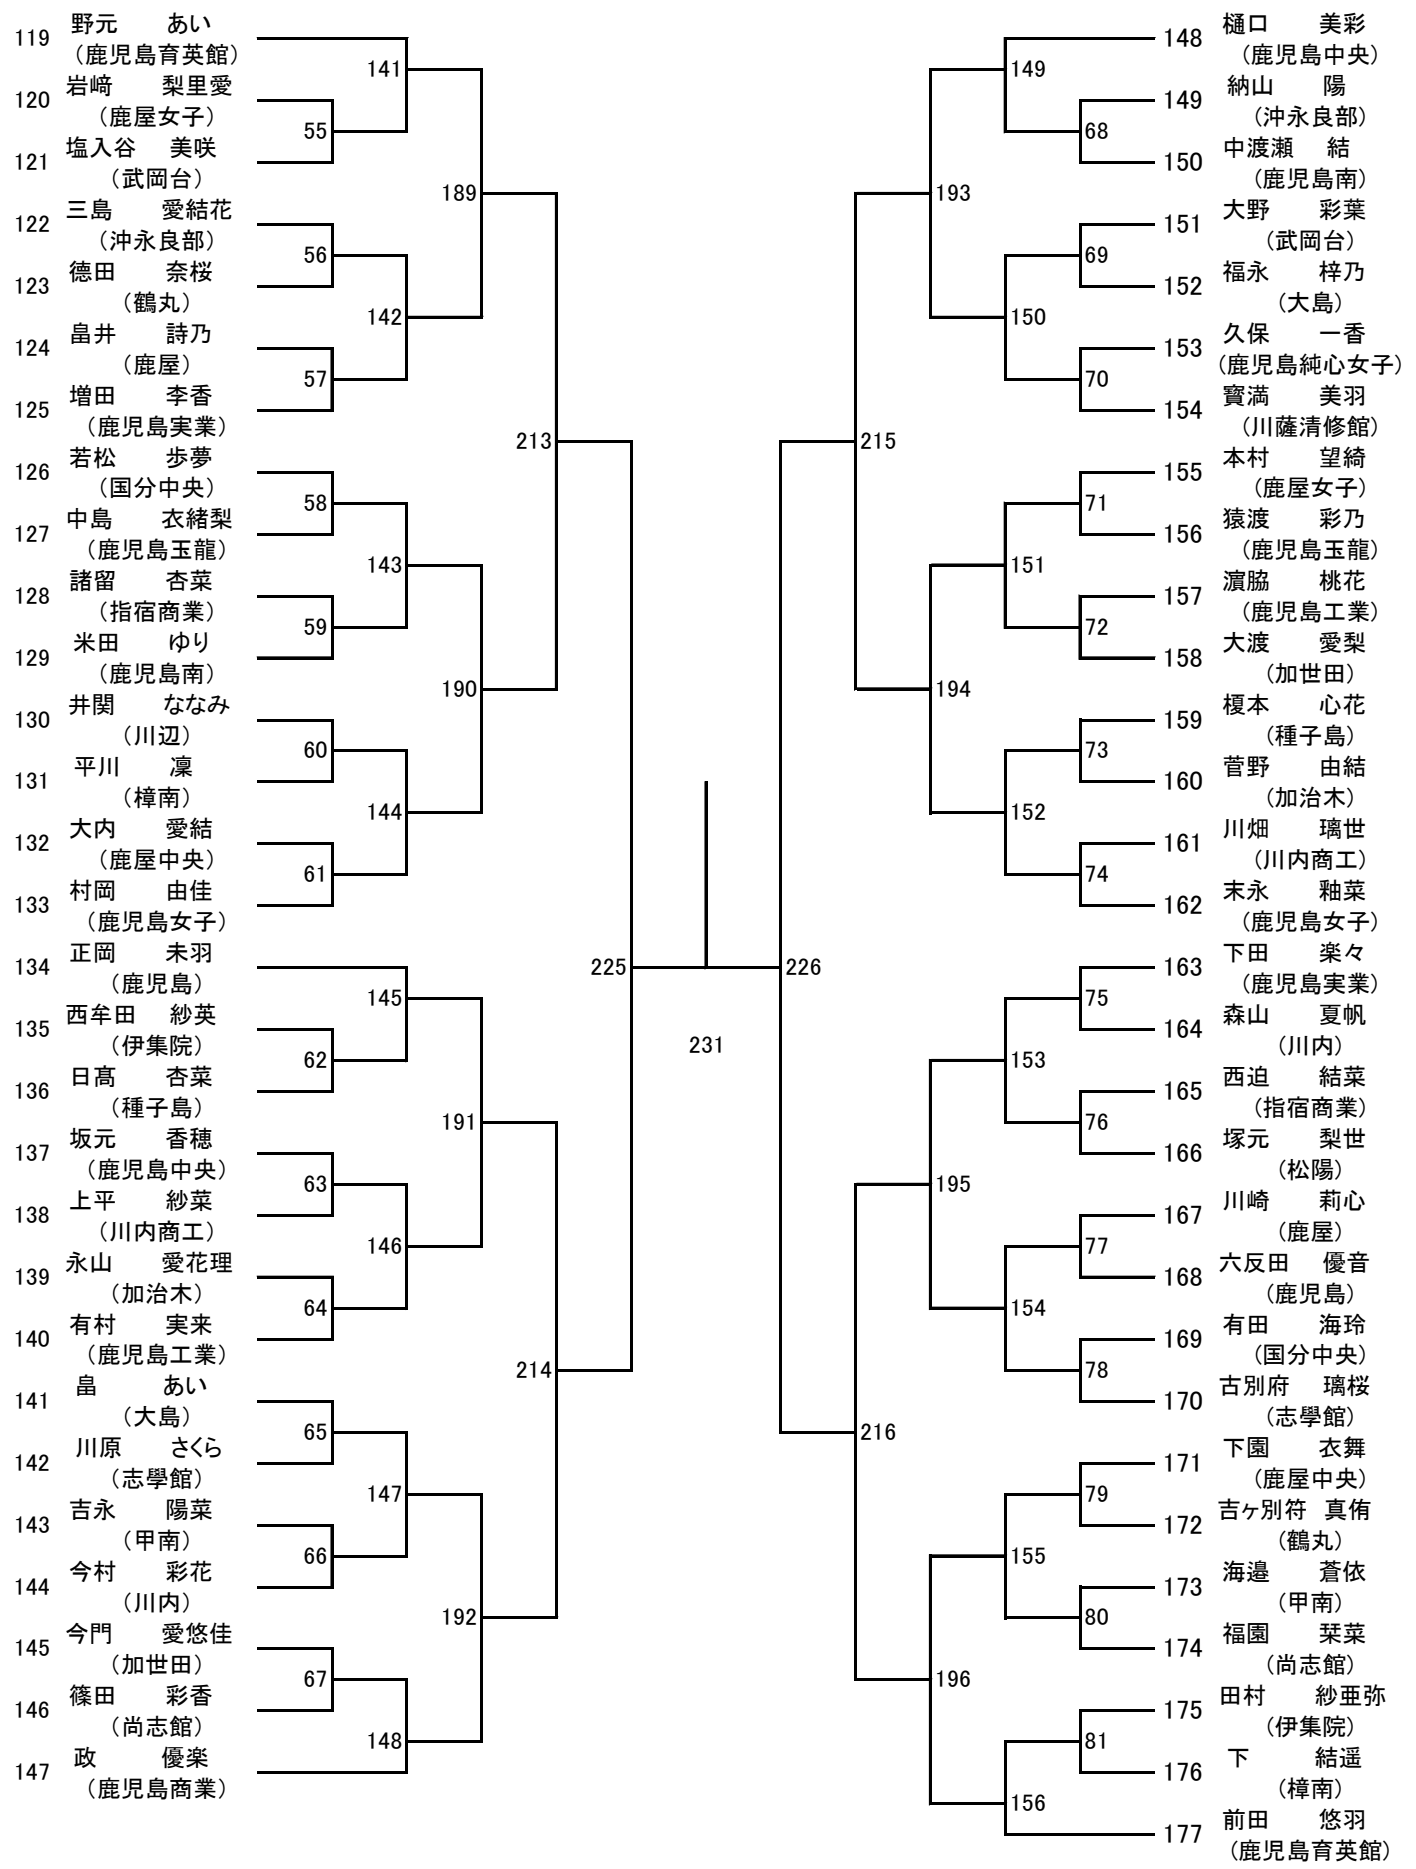

第5ブロック

第6ブロック